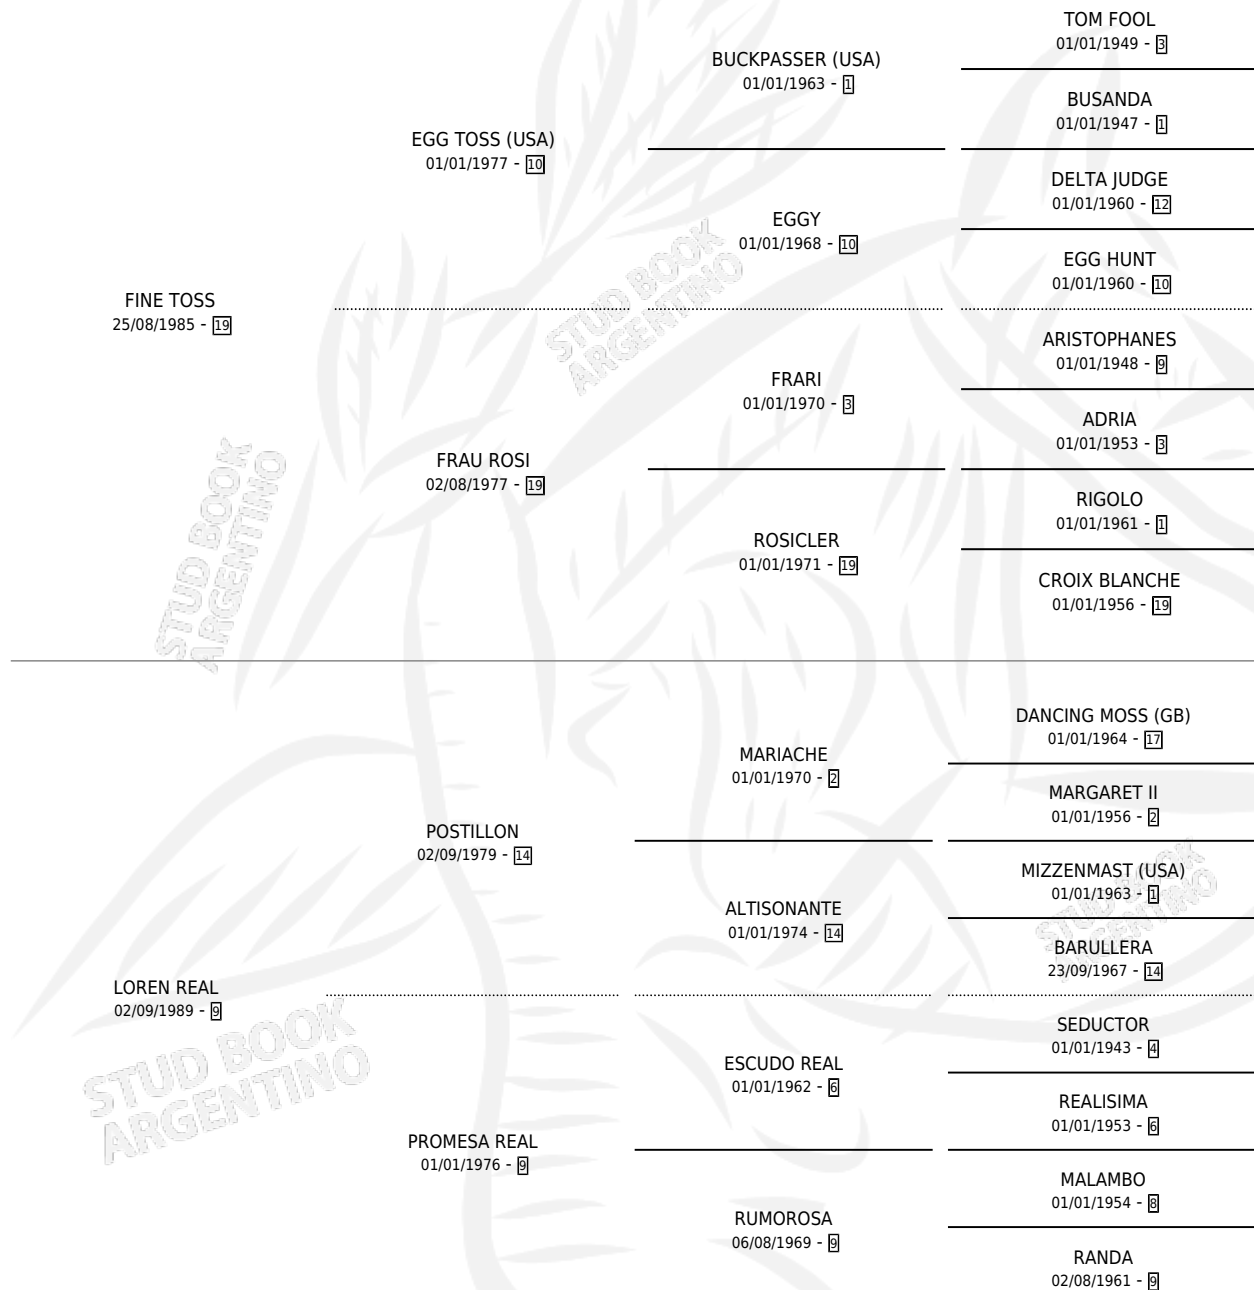

HELADO TOSS

por FINE TOSS y LOREN REAL por POSTILLON

Argentina · Macho · Zaino · SP · 21/07/1999
Familia 9-g · Volumen 37

ESTADO

TIPIFICACIÓN SANGUÍNEA	✓
TIPIFICACIÓN POR ADN	X
PASAPORTE	X
IDENTIFICACIÓN POR MICROCHIP	X
REPRODUCTOR	X

Lugar de nacimiento: Caonabo

Criador: Sin dato

PEDIGREE

HELADO TOSS

Datos oficiales del Stud Book Argentino

Documento generado el 06/05/2026

studbook.org.ar