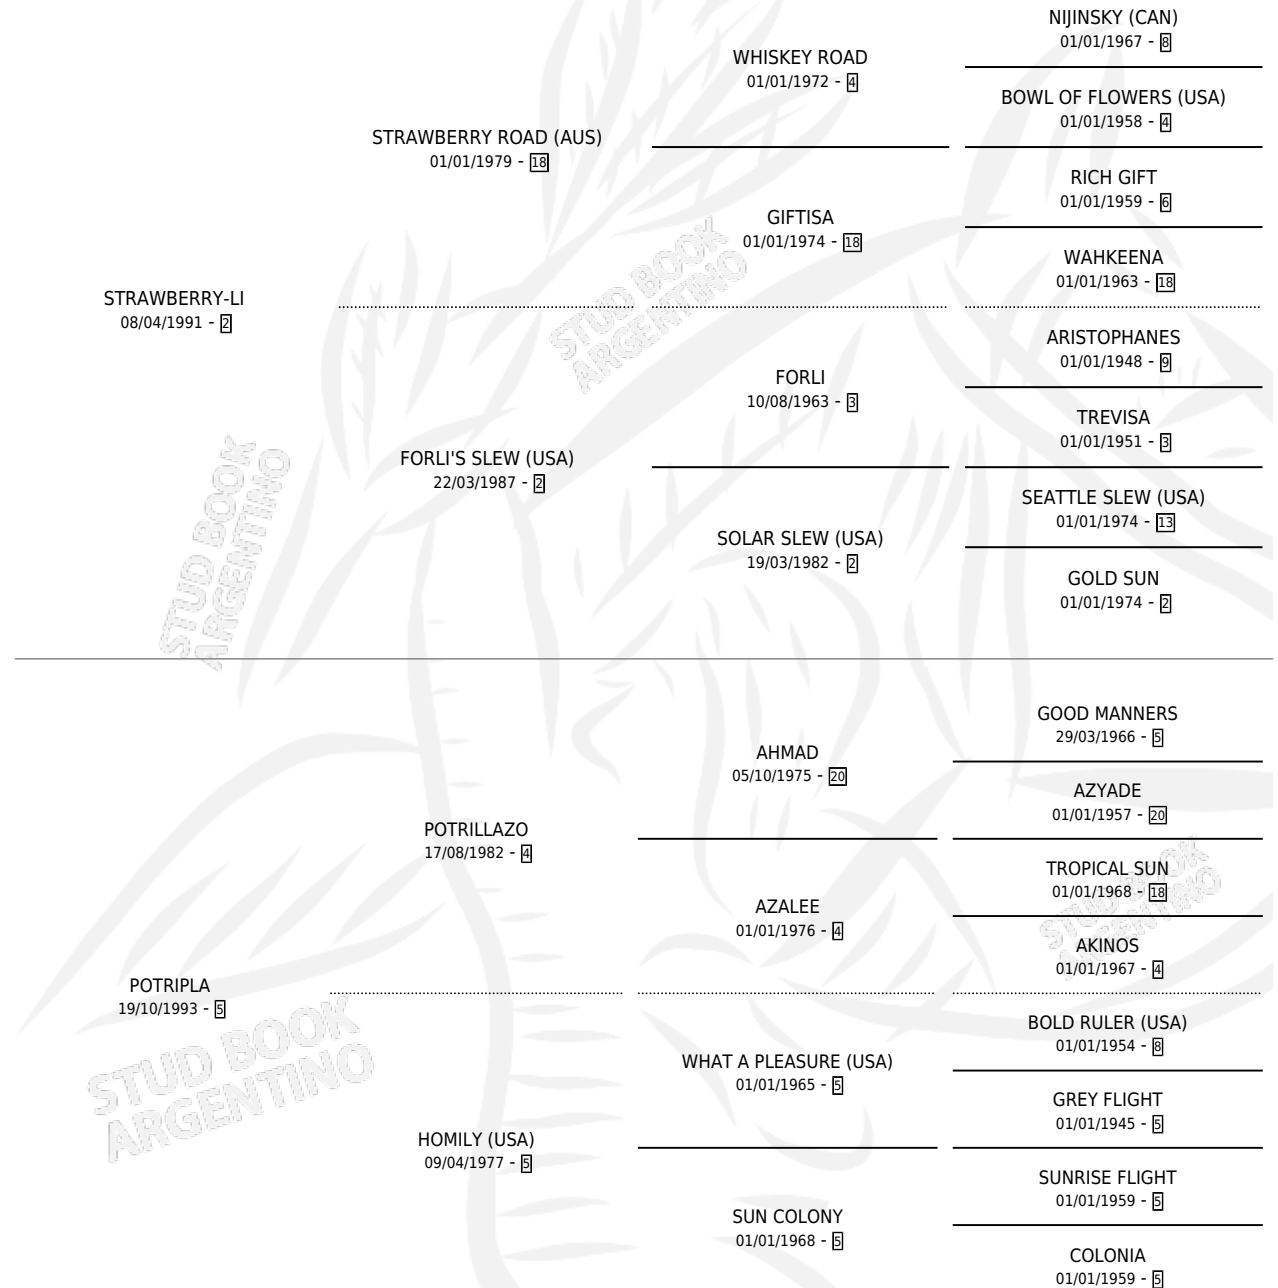

SALTO LI

por STRAWBERRY-LI y POTRIPLA por POTRILLAZO

Argentina · Macho · Zaino · SP · 27/08/1999
Familia 5-e · Volumen 37

ESTADO

TIPIFICACIÓN SANGUÍNEA	✓
TIPIFICACIÓN POR ADN	X
PASAPORTE	X
IDENTIFICACIÓN POR MICROCHIP	X
REPRODUCTOR	X

Lugar de nacimiento: La Madrugada

Criador: La Madrugada

PEDIGREE

CAMPAÑA

Solo carreras oficiales de Argentina

POR EDAD

EDAD	CC	1°	2°	3°	4°	5°	NP	CLC	CLG	CLCG1	CLGG1	IMPORTE	GANANCIA / CC
4 AÑOS	6	0	0	0	0	1	5	0	0	0	0	\$0	\$0
TOTALES	6	0	0	0	0	1	5	0	0	0	0	\$0	\$0
%		0.0%	0.0%	0.0%	0.0%	16.7%	83.3%	0.0%	0.0%	0.0%	0.0%		