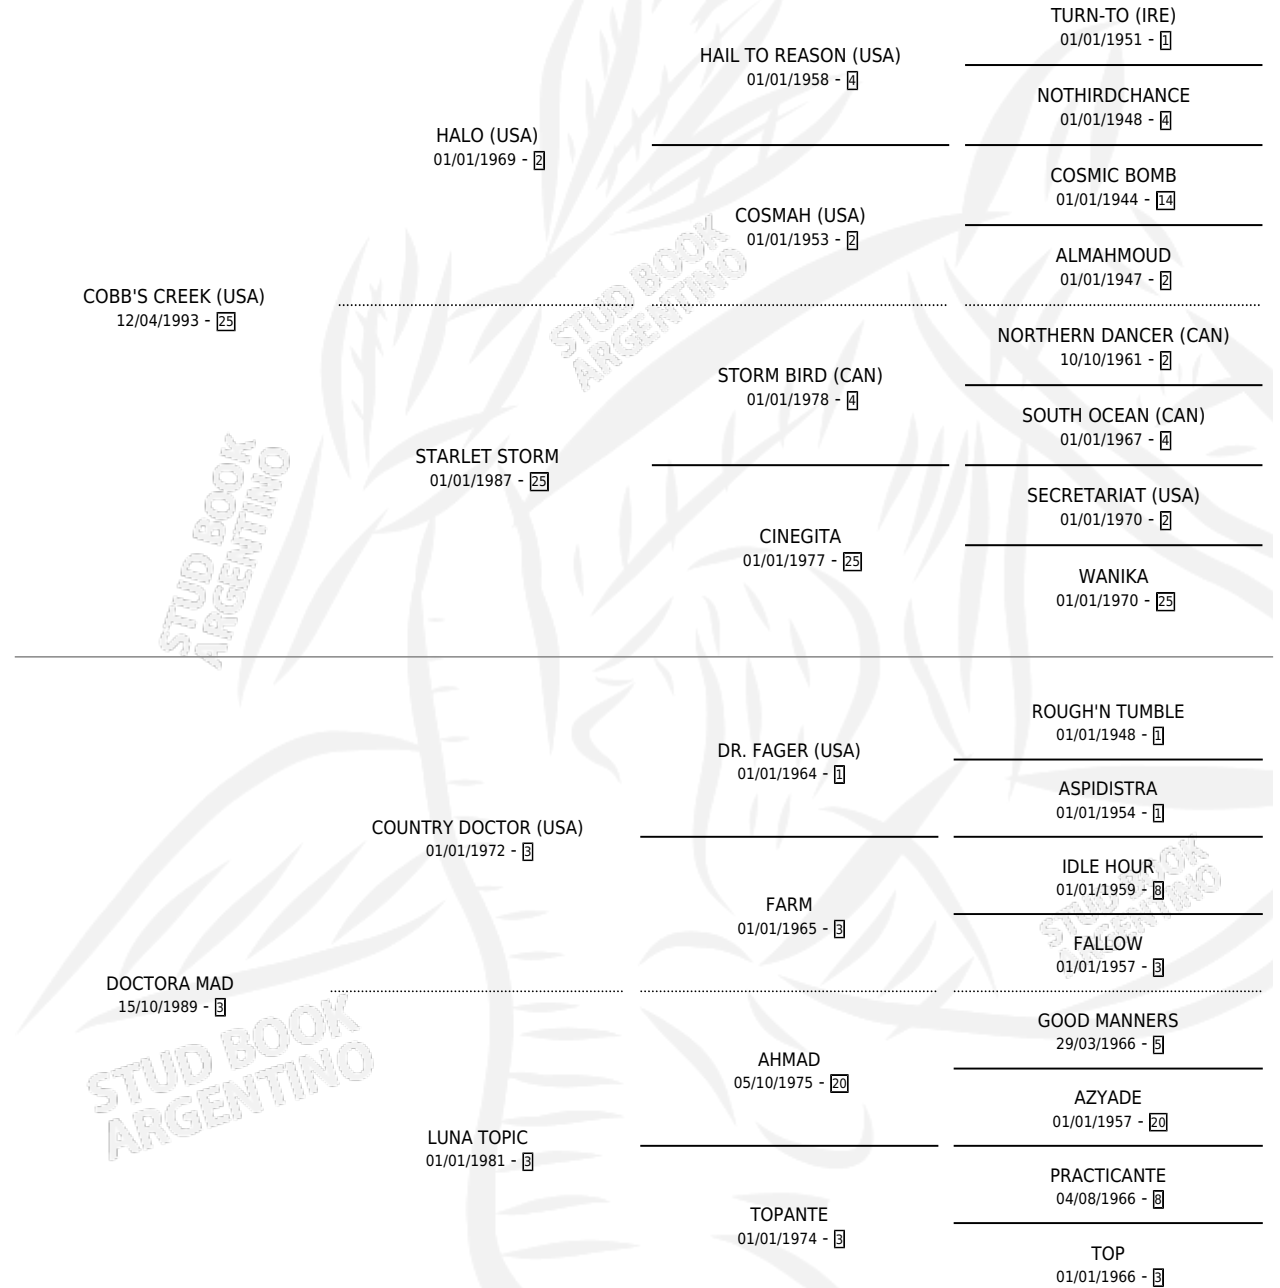

INDIA SPEEDY

por **COBB'S CREEK (USA)** y **DOCTORA MAD** por **COUNTRY DOCTOR (USA)**

Argentina · Hembra · Zaino · SP · 20/08/1999
Familia 3-h · Volumen 37

ESTADO

TIPIFICACIÓN SANGUÍNEA	✓
TIPIFICACIÓN POR ADN	✓
PASAPORTE	X
IDENTIFICACIÓN POR MICROCHIP	X
REPRODUCTOR	✓

Lugar de nacimiento: La Madrugada

Criador: La Madrugada

~

HIJOS

	MACHOS	HEMBRAS
1 NACIERON	0	1
SIN ACTUACIONES		

PEDIGREE

CAMPAÑA

Solo carreras oficiales de Argentina