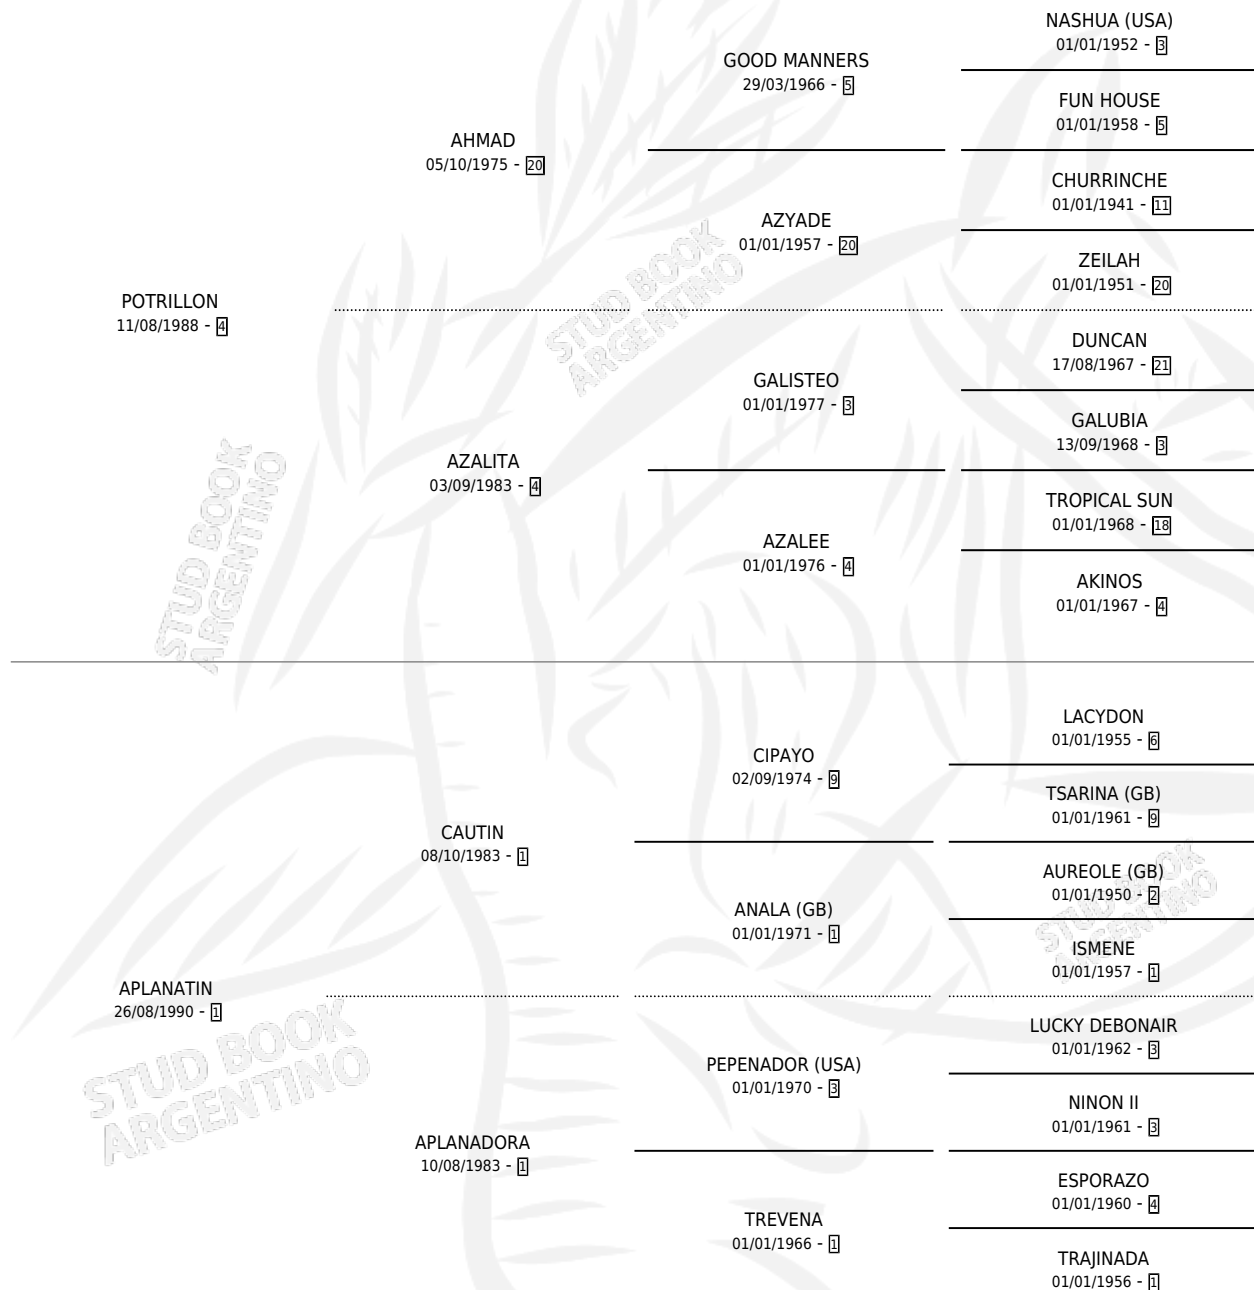

POTRA ANALA

por **POTRILLON** y **APLANATIN** por **CAUTIN**

Argentina · Hembra · Zaino · SP · 22/08/1999
Familia 1-e · Volumen 37

ESTADO

TIPIFICACIÓN SANGUÍNEA	✓
TIPIFICACIÓN POR ADN	✓
PASAPORTE	X
IDENTIFICACIÓN POR MICROCHIP	X
REPRODUCTOR	✓

Lugar de nacimiento: La Madrugada

Criador: La Madrugada

~

HIJOS

	MACHOS	HEMBRAS
16 NACIERON	11	5
12 CORRIERON	9	3
7 GANARON	6	1
2 GANADORES CL	1 GANADORES GR	1 GANADORES G1

PEDIGREE

CAMPAÑA

Solo carreras oficiales de Argentina