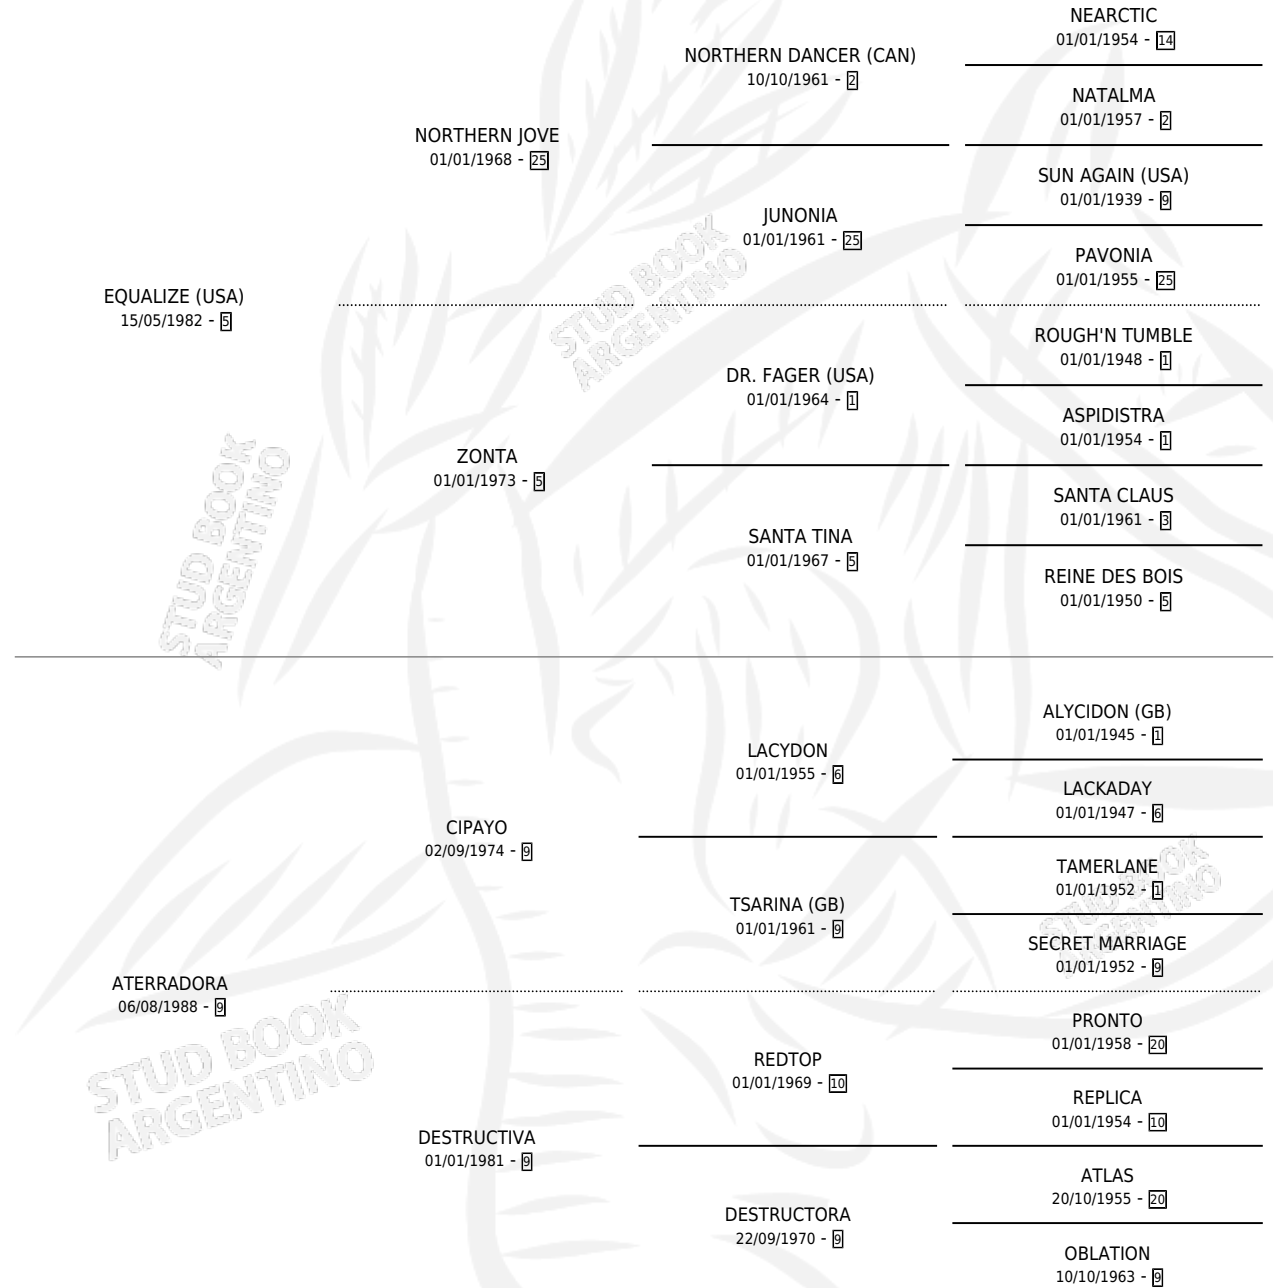

GUARANGO

por **EQUALIZE (USA)** y **ATERRADORA** por **CIPAYO**

Argentina · Macho · Tordillo · SP · 25/08/1999
Familia 9-g · Volumen 37

ESTADO

TIPIFICACIÓN SANGUÍNEA	✓
TIPIFICACIÓN POR ADN	X
PASAPORTE	X
IDENTIFICACIÓN POR MICROCHIP	X
REPRODUCTOR	X

Lugar de nacimiento: Santa Victoria

Criador: Santa Victoria

PEDIGREE

CAMPAÑA

Solo carreras oficiales de Argentina

POR EDAD

EDAD	CC	1°	2°	3°	4°	5°	NP	CLC	CLG	CLCG1	CLGG1	IMPORTE	GANANCIA / CC
3 AÑOS	1	0	0	0	0	0	1	0	0	0	0	\$0	\$0
4 AÑOS	19	1	1	1	0	1	15	0	0	0	0	\$9,408	\$495
5 AÑOS	3	1	0	0	0	0	2	0	0	0	0	\$7,400	\$2,467
TOTALES	23	2	1	1	0	1	18	0	0	0	0	\$16,808	\$731
%		8.7%	4.3%	4.3%	0.0%	4.3%	78.3%	0.0%	0.0%	0.0%	0.0%		

Ganador de 2 carreras en San Isidro y Palermo - \$16,808, a los 4 y 5 años.

POR DISTANCIA

HIPODROMO	CC	1°	2°	3°	4°	5°	NP	CLC	CLG	CLCG1	CLGG1	IMPORTE
SAN ISIDRO	11	1	0	0	0	0	10	0	0	0	0	\$7,200
1400 MTS	7	1	0	0	0	0	6	0	0	0	0	\$7,200
1200 MTS	3	0	0	0	0	0	3	0	0	0	0	\$0
1000 MTS	1	0	0	0	0	0	1	0	0	0	0	\$0
PALERMO	6	1	0	0	0	1	4	0	0	0	0	\$7,400
1400 MTS	3	1	0	0	0	1	1	0	0	0	0	\$7,400
1200 MTS	1	0	0	0	0	0	1	0	0	0	0	\$0
1600 MTS	2	0	0	0	0	0	2	0	0	0	0	\$0
LA PLATA	6	0	1	1	0	0	4	0	0	0	0	\$2,208
1200 MTS	1	0	0	0	0	0	1	0	0	0	0	\$0
1100 MTS	1	0	0	0	0	0	1	0	0	0	0	\$0
1400 MTS	4	0	1	1	0	0	2	0	0	0	0	\$2,208