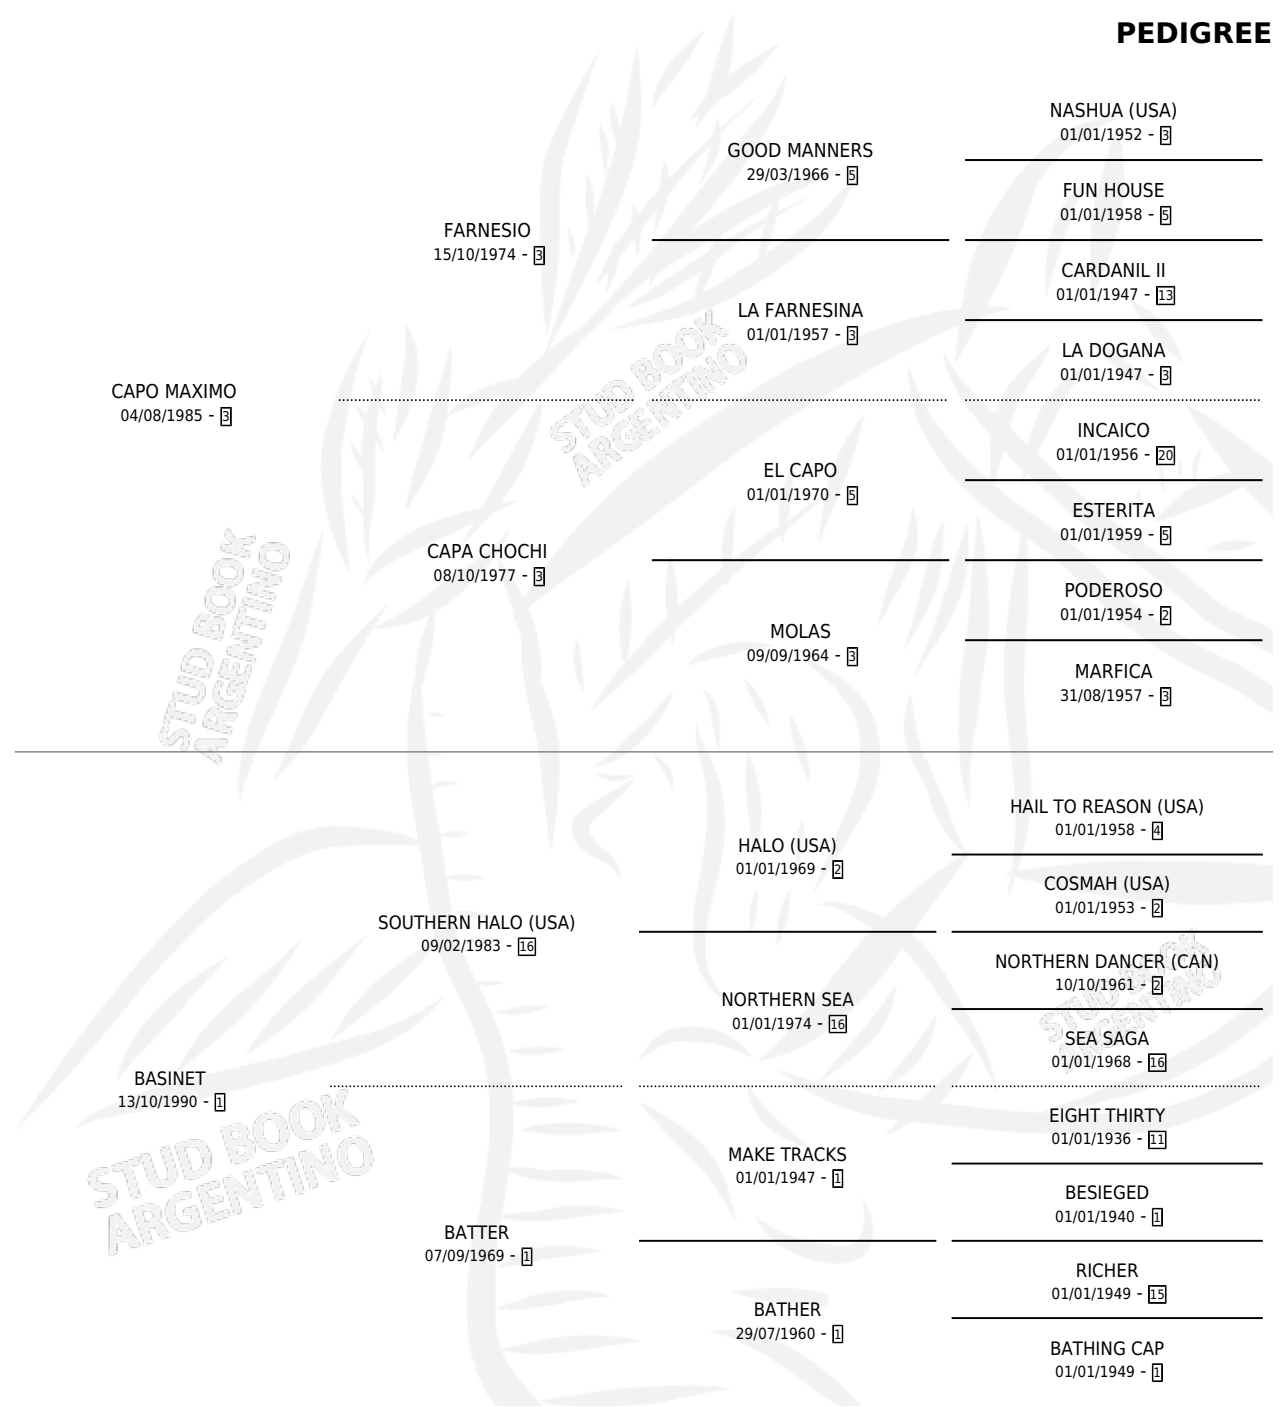

ARBITRARIA

por CAPO MAXIMO y BASINET por SOUTHERN HALO (USA)

Argentina · Hembra · Alazan Tostado · SP · 25/08/1999
Familia 1-l · Volumen 37

ESTADO

TIPIFICACIÓN SANGUÍNEA	X
TIPIFICACIÓN POR ADN	X
PASAPORTE	X
IDENTIFICACIÓN POR MICROCHIP	X
REPRODUCTOR	X

Lugar de nacimiento: Santa Victoria

Criador: Santa Victoria

PEDIGREE

ARBITRARIA

Datos oficiales del Stud Book Argentino

Documento generado el 27/04/2026

studbook.org.ar