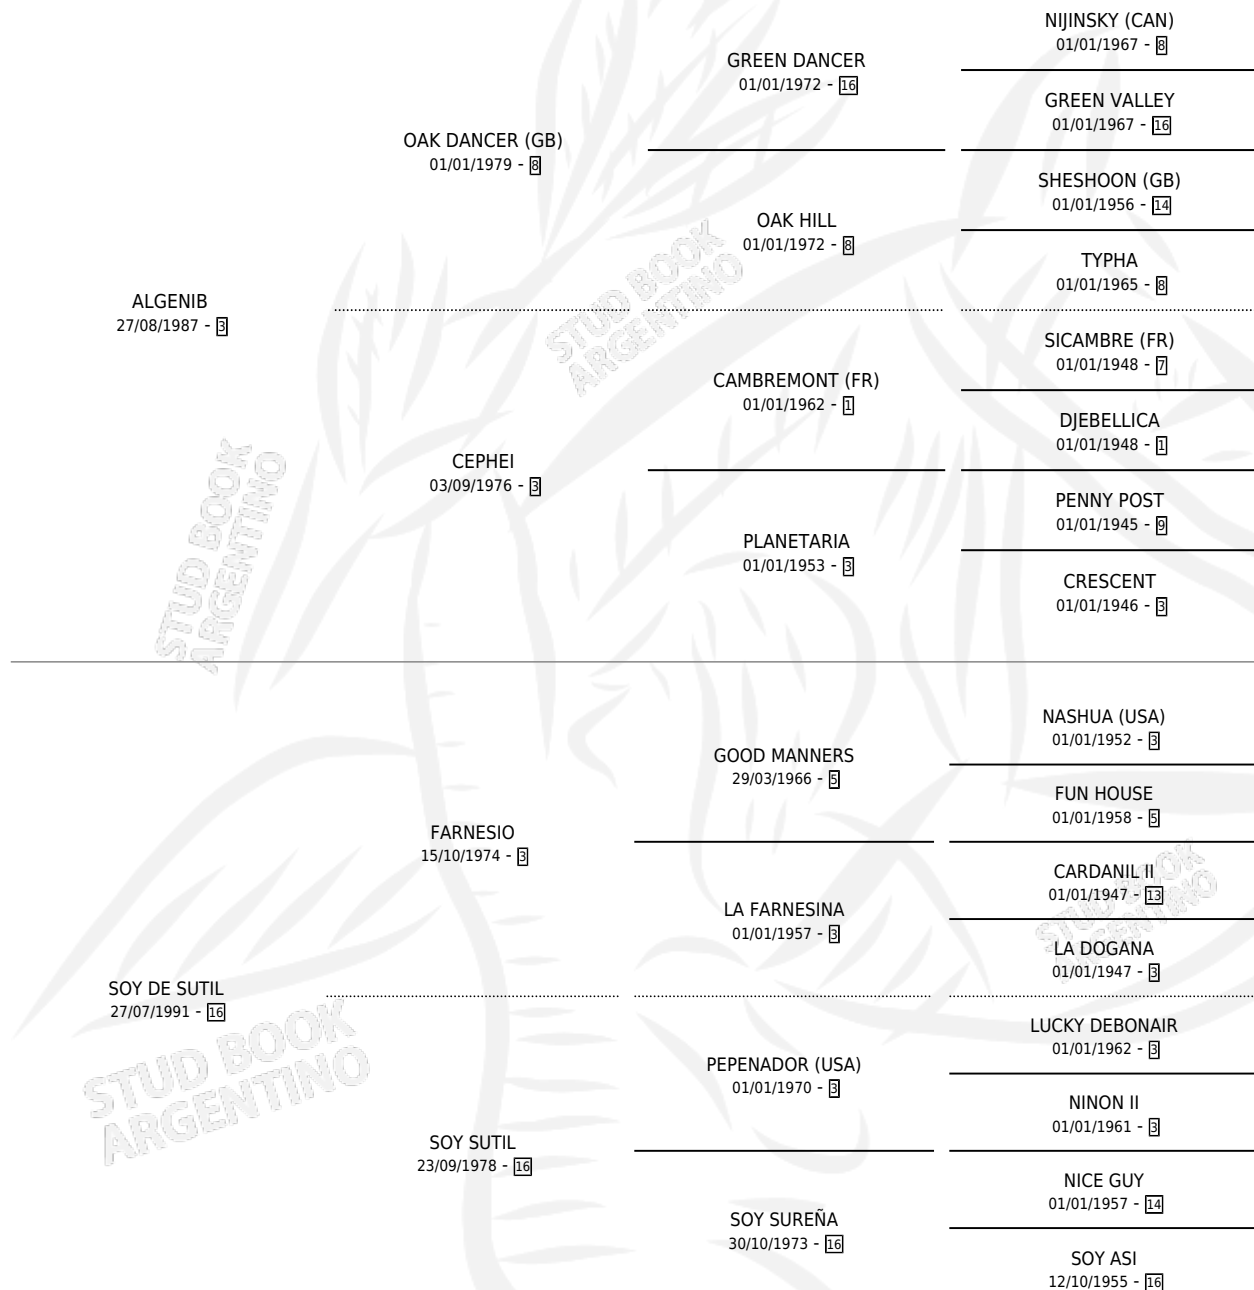

SOY DESATANUDOS

por ALGENIB y SOY DE SUTIL por FARNESIO

Argentina · Macho · Alazan Tostado · SP · 03/08/1999
Familia 16-e · Volumen 37

ESTADO

TIPIFICACIÓN SANGUÍNEA	✓
TIPIFICACIÓN POR ADN	X
PASAPORTE	X
IDENTIFICACIÓN POR MICROCHIP	X
REPRODUCTOR	X

Lugar de nacimiento: El Galo

Criador: Sin dato

PEDIGREE

EXPORTACIÓN / IMPORTACIÓN

FECHA	MOVIMIENTO	PAÍS
02/01/2003	EXPORTADO	ESTADOS UNIDOS

~

CAMPAÑA

Solo carreras oficiales de Argentina