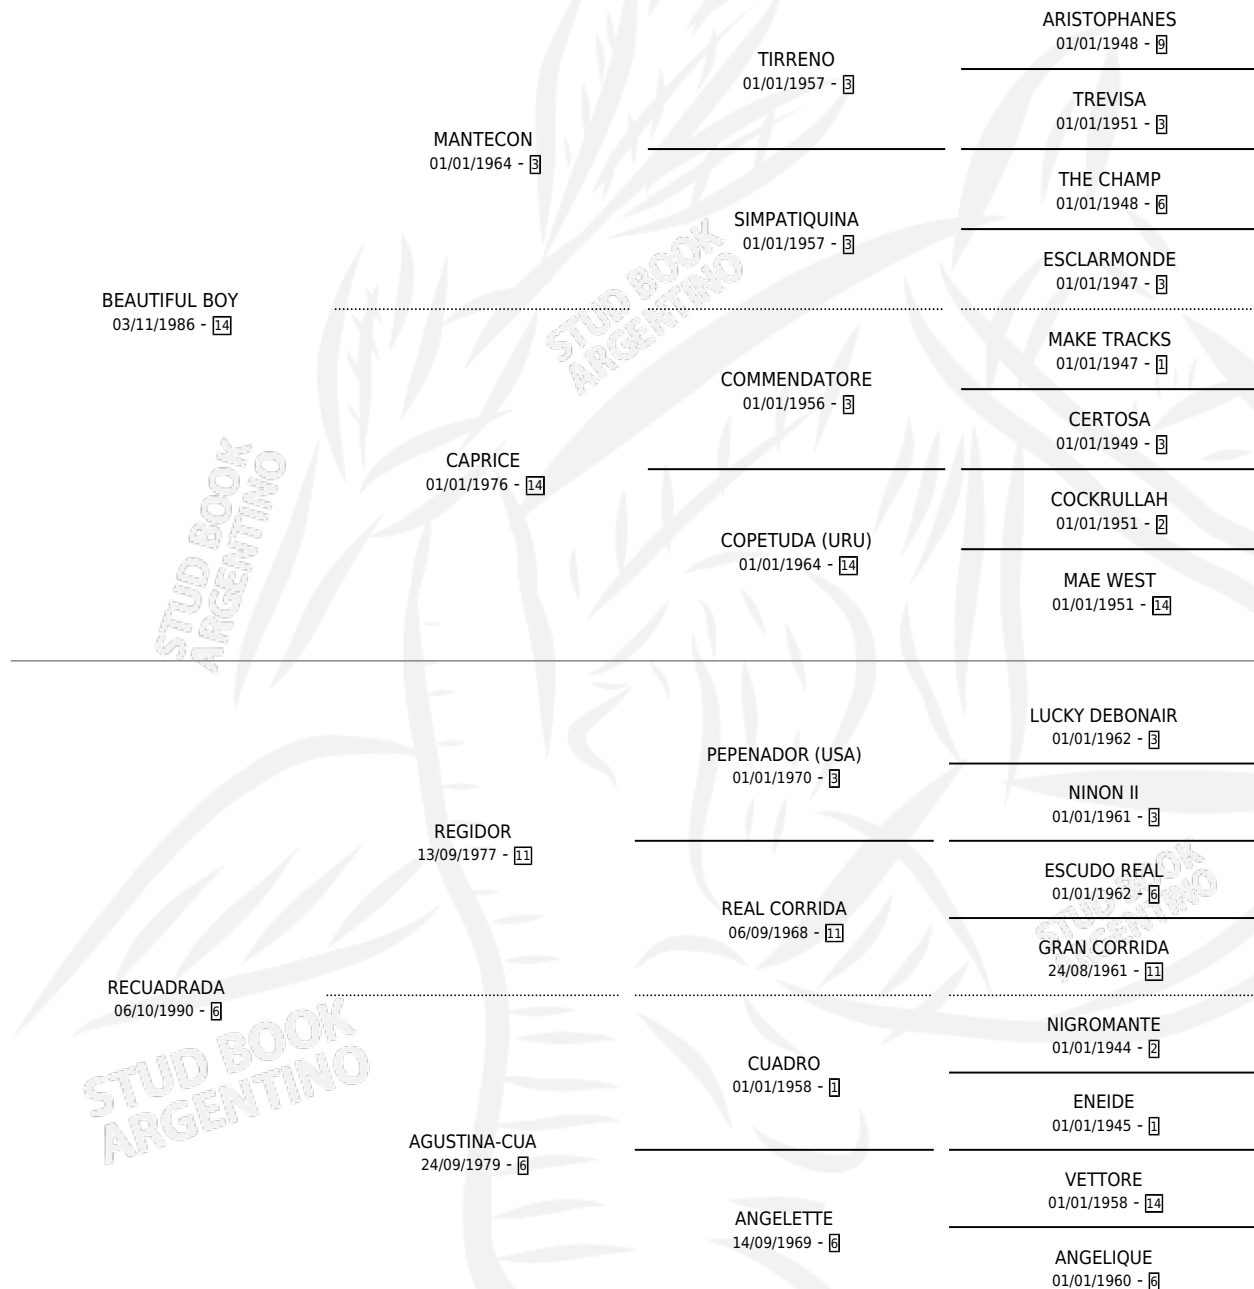

CHICO REFALOSO

por BEAUTIFUL BOY y RECUADRADA por REGIDOR

Argentina · Macho · Zaino · SP · 14/07/1999
Familia 6-e · Volumen 37

ESTADO

TIPIFICACIÓN SANGUÍNEA	✓
TIPIFICACIÓN POR ADN	X
PASAPORTE	X
IDENTIFICACIÓN POR MICROCHIP	X
REPRODUCTOR	X

Lugar de nacimiento: Dicha
Criador: Martinez Silvia Ester

PEDIGREE

CAMPAÑA

Solo carreras oficiales de Argentina

POR EDAD

EDAD	CC	1°	2°	3°	4°	5°	NP	CLC	CLG	CLCG1	CLGG1	IMPORTE	GANANCIA / CC
4 AÑOS	6	1	0	1	0	0	4	0	0	0	0	\$8,370	\$1,395
5 AÑOS	14	3	2	1	2	1	5	0	0	0	0	\$26,478	\$1,891
6 AÑOS	5	0	0	0	0	0	5	0	0	0	0	\$100	\$20
TOTALES	25	4	2	2	2	1	14	0	0	0	0	\$34,948	\$1,398
%		16.0%	8.0%	8.0%	8.0%	4.0%	56.0%	0.0%	0.0%	0.0%	0.0%		