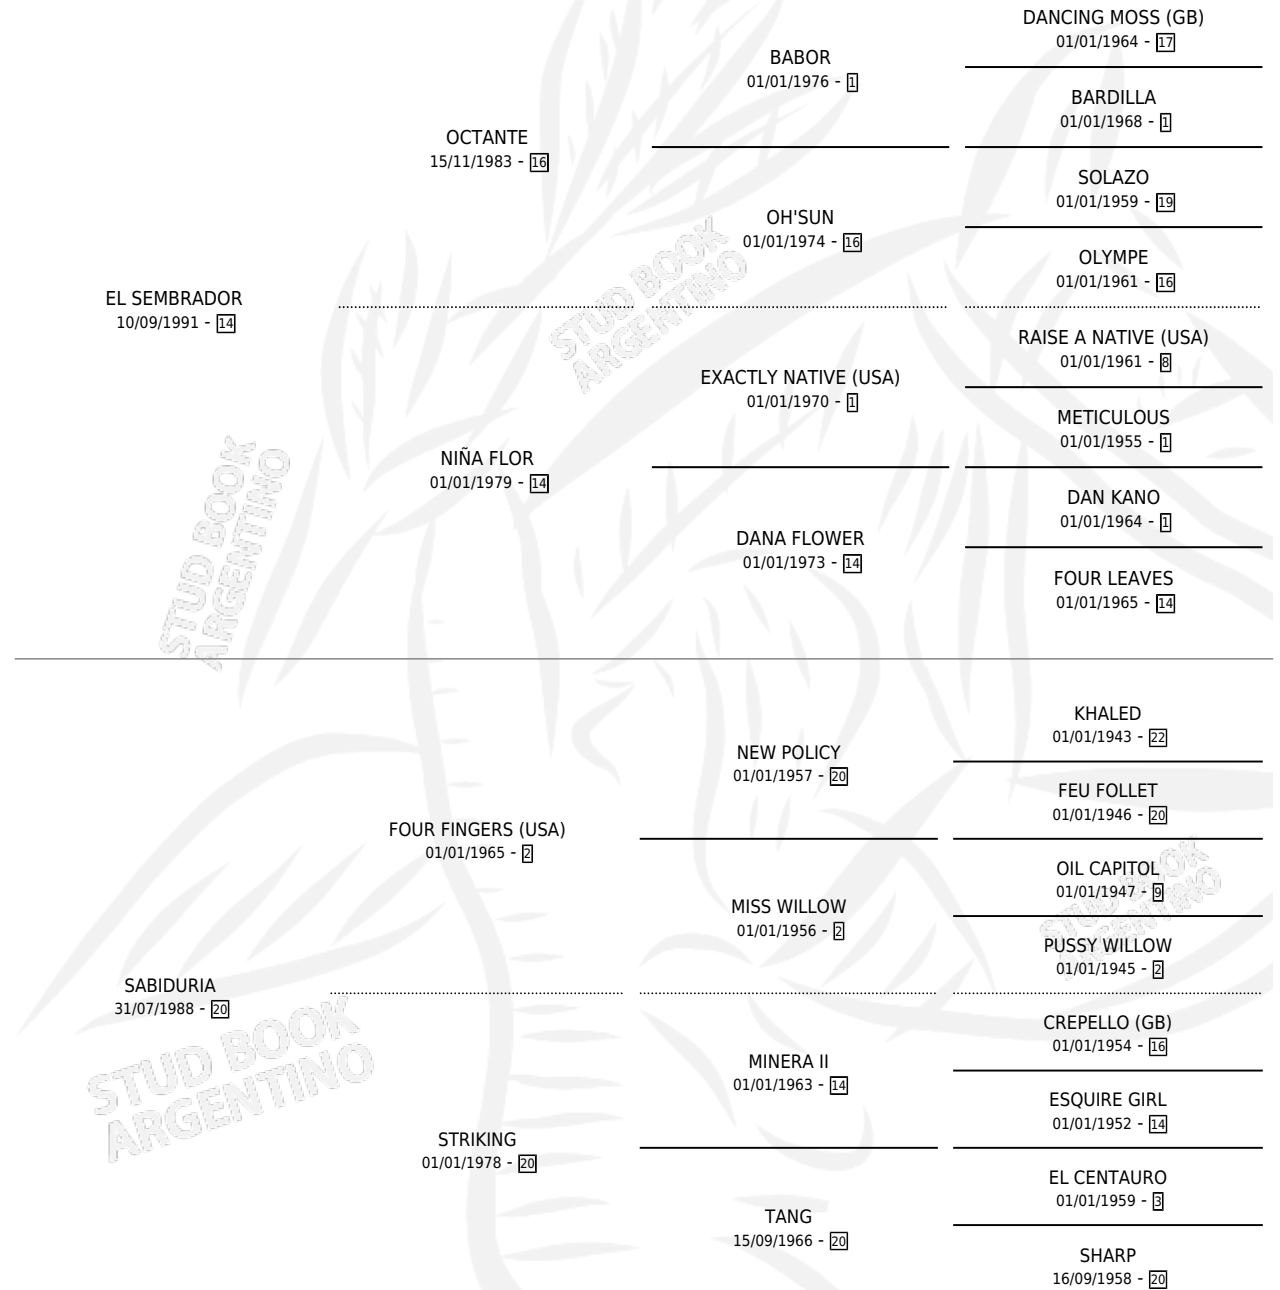

SAFAWI

por **EL SEMBRADOR** y **SABIDURIA** por **FOUR FINGERS**
(USA)

Argentina · Hembra · Zaino · SP · 11/08/1999
Familia 20-a · Volumen 37

ESTADO

TIPIFICACIÓN SANGUÍNEA	X
TIPIFICACIÓN POR ADN	X
PASAPORTE	X
IDENTIFICACIÓN POR MICROCHIP	X
REPRODUCTOR	X

Lugar de nacimiento: El Tala
Criador: El Tala

PEDIGREE

SAFAWI

Datos oficiales del Stud Book Argentino

Documento generado el 10/05/2026

studbook.org.ar