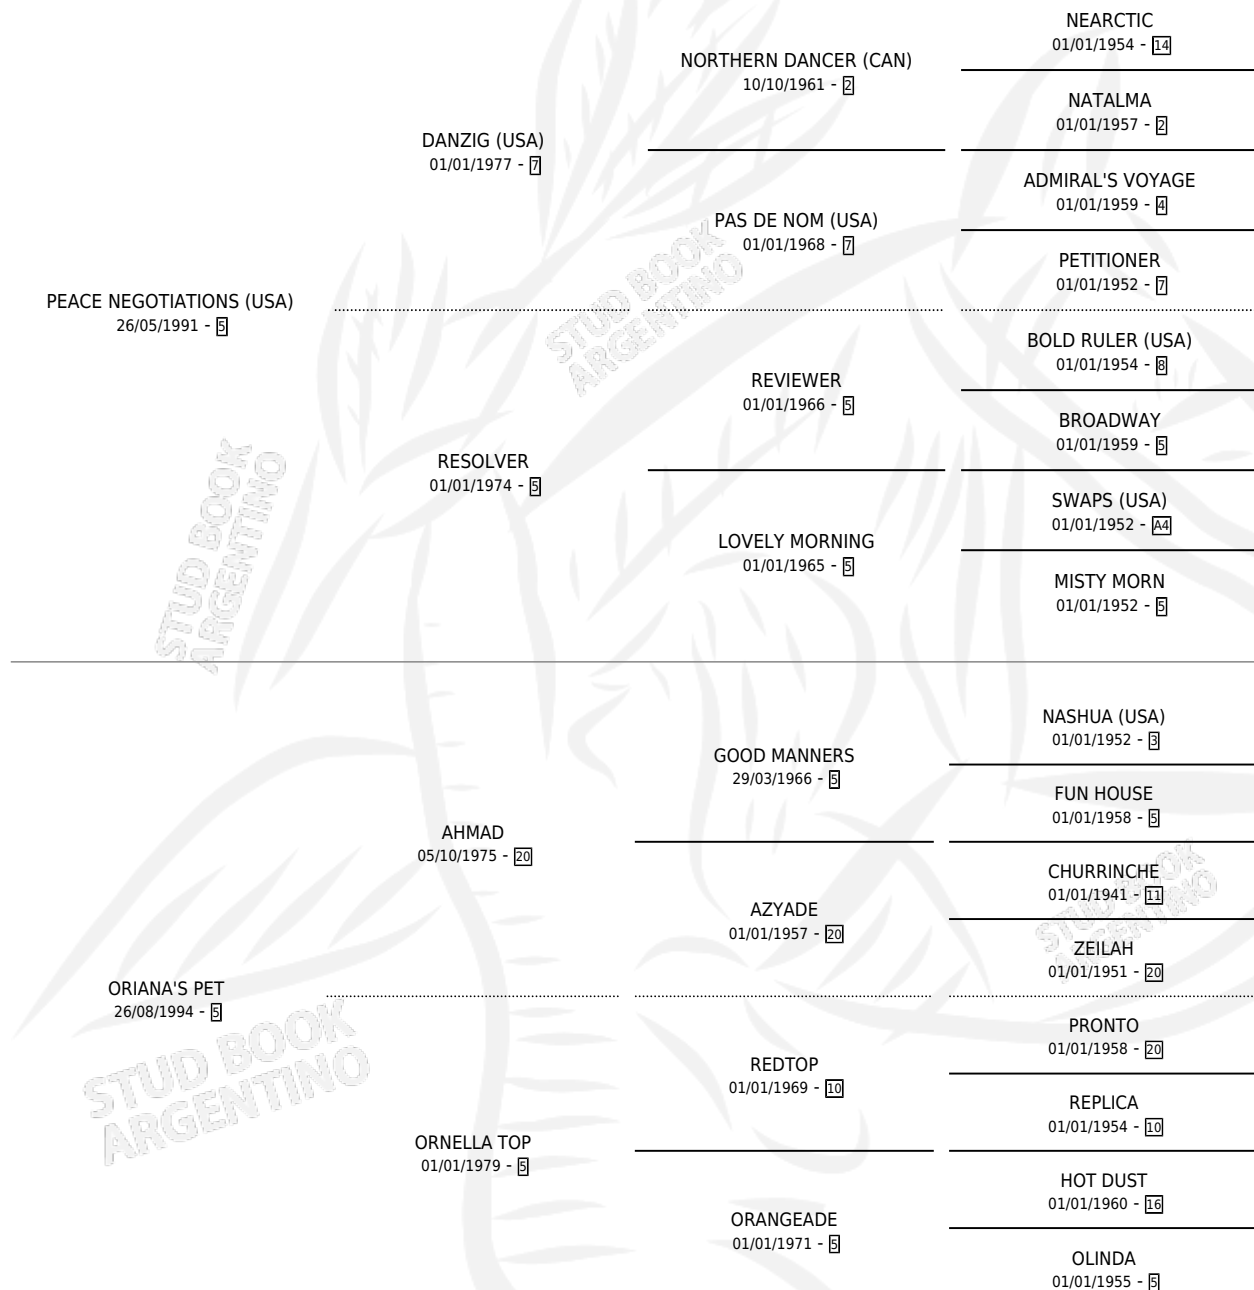

MINHA BRUXA

por PEACE NEGOTIATIONS (USA) y ORIANA'S PET por AHMAD

Argentina · Hembra · Zaino · SP · 12/08/1999
Familia 5-h · Volumen 37

ESTADO

TIPIFICACIÓN SANGUÍNEA	✓
TIPIFICACIÓN POR ADN	✓
PASAPORTE	X
IDENTIFICACIÓN POR MICROCHIP	X
REPRODUCTOR	✓

Lugar de nacimiento: Don Arcangel
Criador: Sin dato

~

HIJOS

	MACHOS	HEMBRAS
2 NACIERON	1	1
1 CORRIERON	1	0

SIN ACTUACIONES

PEDIGREE

S

mientos 2 / Efectividad 66.67%

PADRILLO	PRODUCTO	CRIADOR	1ER SERVICIO	ÚLTIMO SERVICIO
SOUTH WORD	∅		20/10/2007	20/10/2007
MINHA BRUXA				
SERGE LIFAR	CERUTTI LIFAR (M Z, 25/10/2006)	CERUTTI EDUARDO MARIO	04/11/2005	04/11/2005
SERGE LIFAR	SERB GRINGA (H Z, 30/10/2005)	CERUTTI EDUARDO MARIO	30/10/2004	01/11/2004