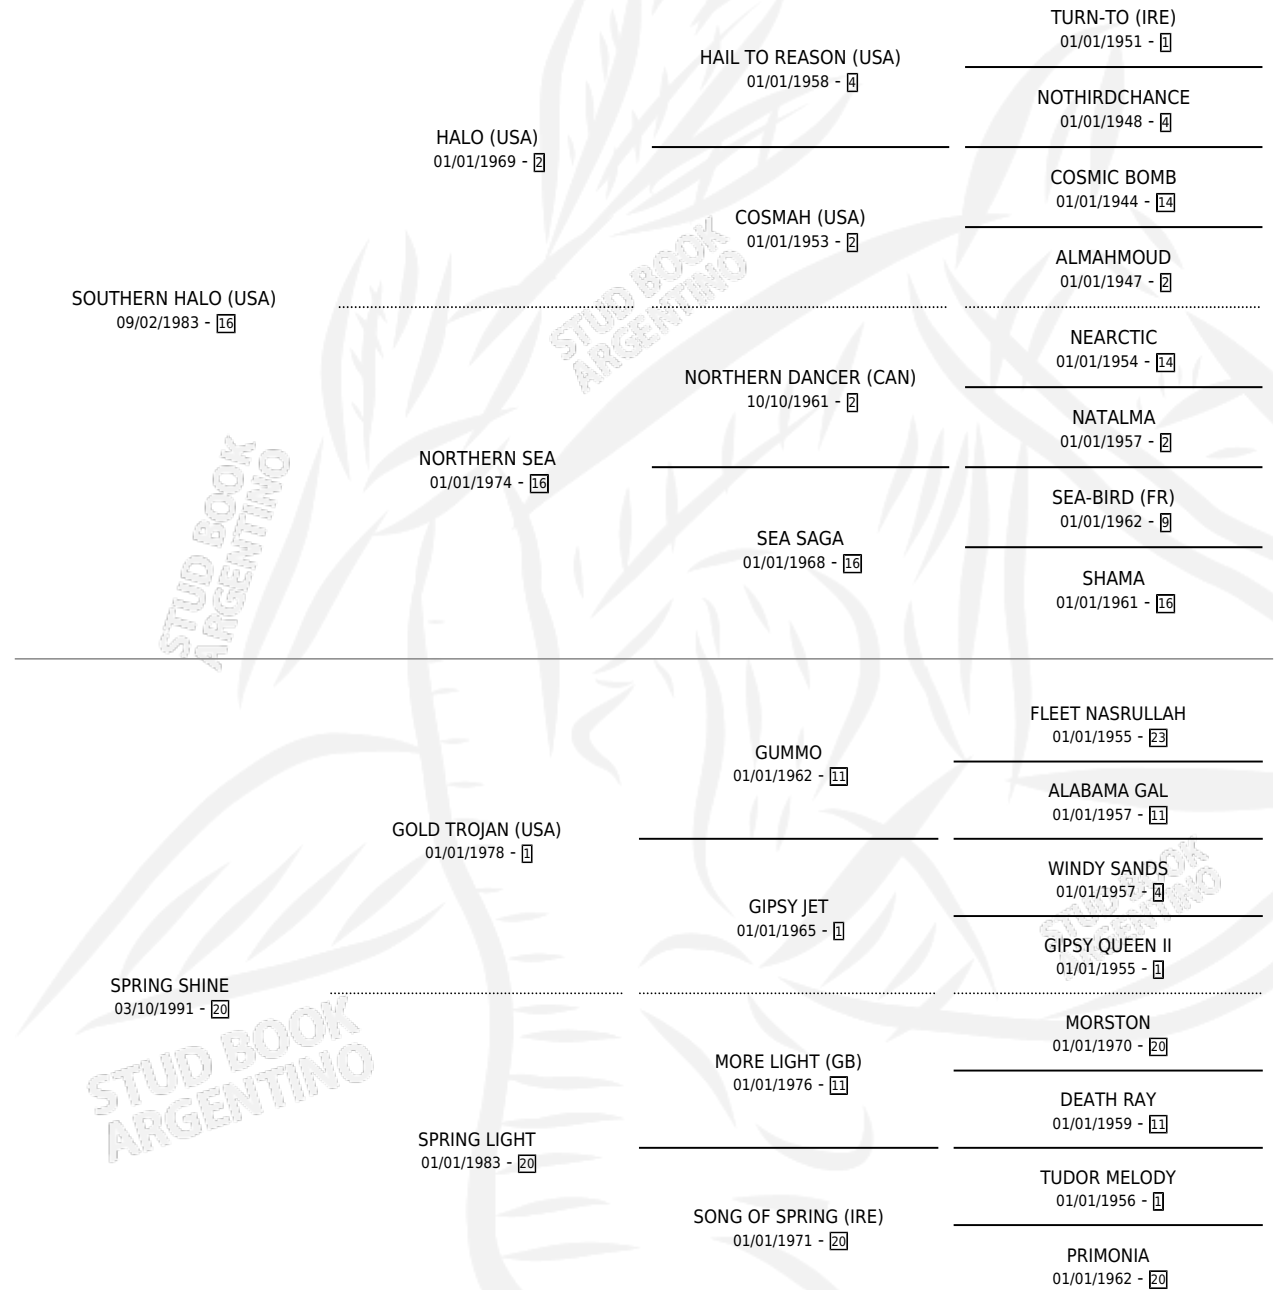

SPRINGAL

por SOUTHERN HALO (USA) y SPRING SHINE por GOLD TROJAN (USA)

Argentina · Hembra · Alazan · SP · 13/08/1999
Familia 20-c · Volumen 37

ESTADO

TIPIFICACIÓN SANGUÍNEA	✓
TIPIFICACIÓN POR ADN	✓
PASAPORTE	X
IDENTIFICACIÓN POR MICROCHIP	X
REPRODUCTOR	✓

Lugar de nacimiento: Las Dos Manos
Criador: Las Dos Manos

~

HIJOS

	MACHOS	HEMBRAS
3 NACIERON	1	2
2 CORRIERON	1	1

SIN ACTUACIONES

PEDIGREE

CAMPAÑA

Solo carreras oficiales de Argentina

Ganadora de 4 carreras en San Isidro y Palermo debutando - \$36,596, a los 2 y 3 años, incluso Loteria Nacional **[G3]**, General Alvear **[G3]** y Propietarios **[L]**, 2da Condesa **[G3]**, 4ta Jorge de Atucha **[G1]**.