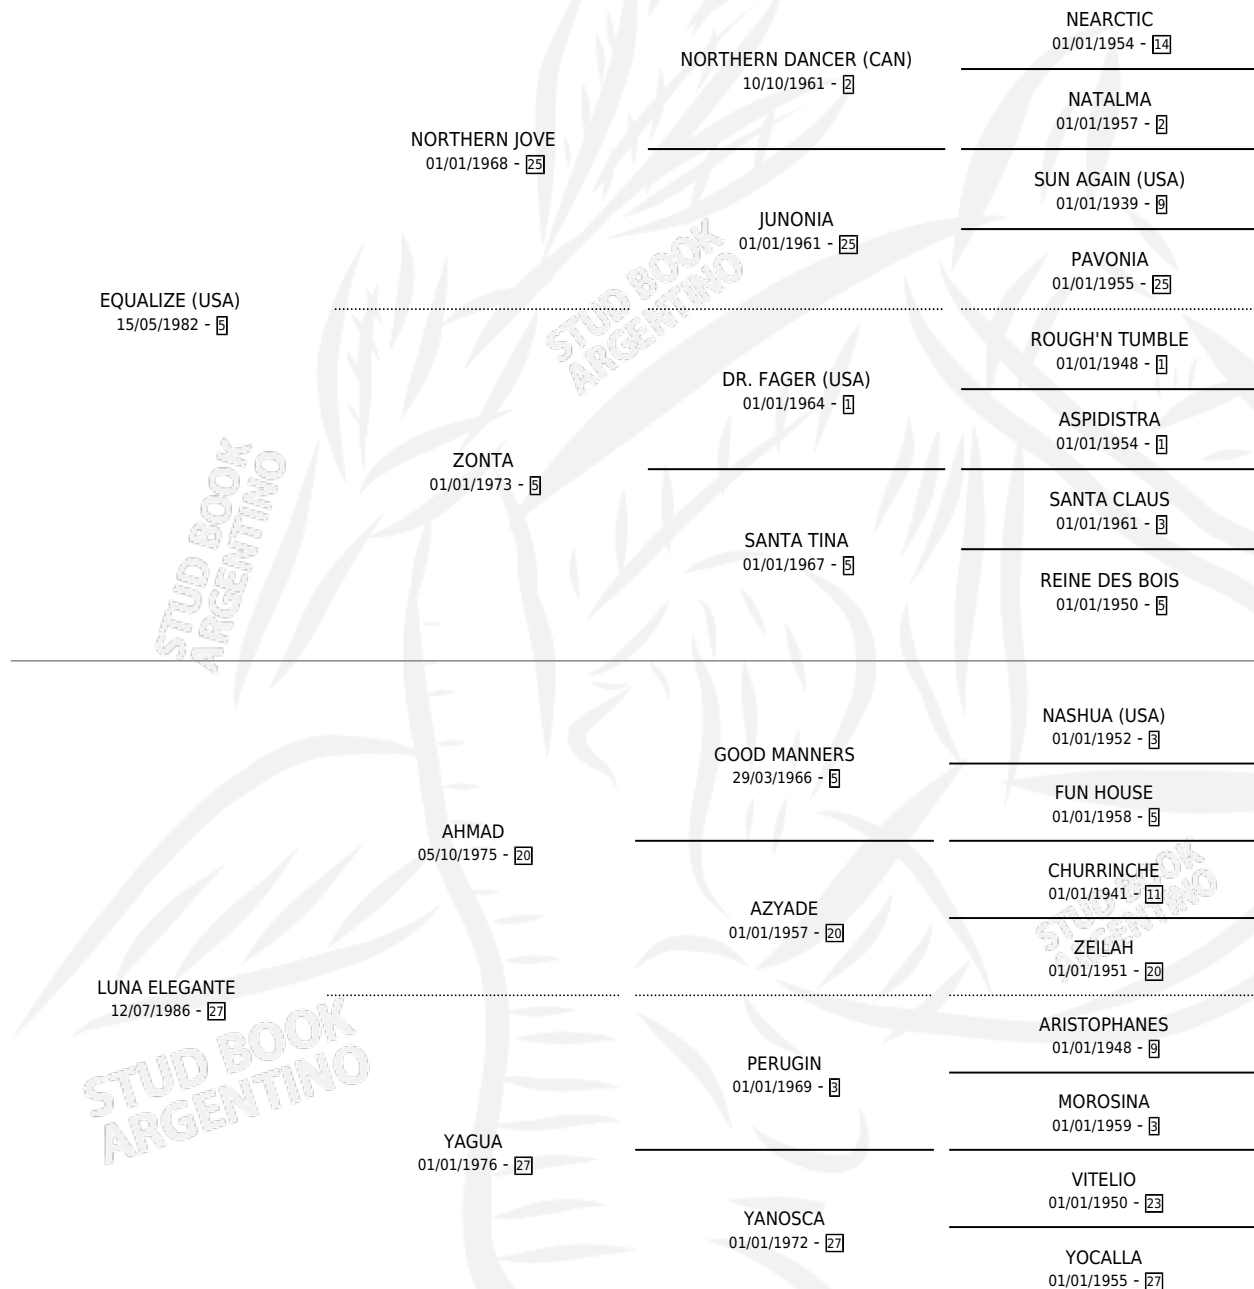

LUNA LOCAL

por **EQUALIZE (USA)** y **LUNA ELEGANTE** por **AHMAD**

Argentina · Hembra · Tordillo · SP · 16/08/1999
Familia 27-a · Volumen 37

ESTADO

TIPIFICACIÓN SANGUÍNEA	✓
TIPIFICACIÓN POR ADN	✓
PASAPORTE	X
IDENTIFICACIÓN POR MICROCHIP	X
REPRODUCTOR	✓

Lugar de nacimiento: Las Dos Manos

Criador: Las Dos Manos

~

HIJOS

	MACHOS	HEMBRAS
8 NACIERON	5	3
8 CORRIERON	5	3
5 GANARON	4	1
0 GANADORES CL	0 GANADORES GR	0 GANADORES G1

PEDIGREE

CAMPAÑA

Solo carreras oficiales de Argentina