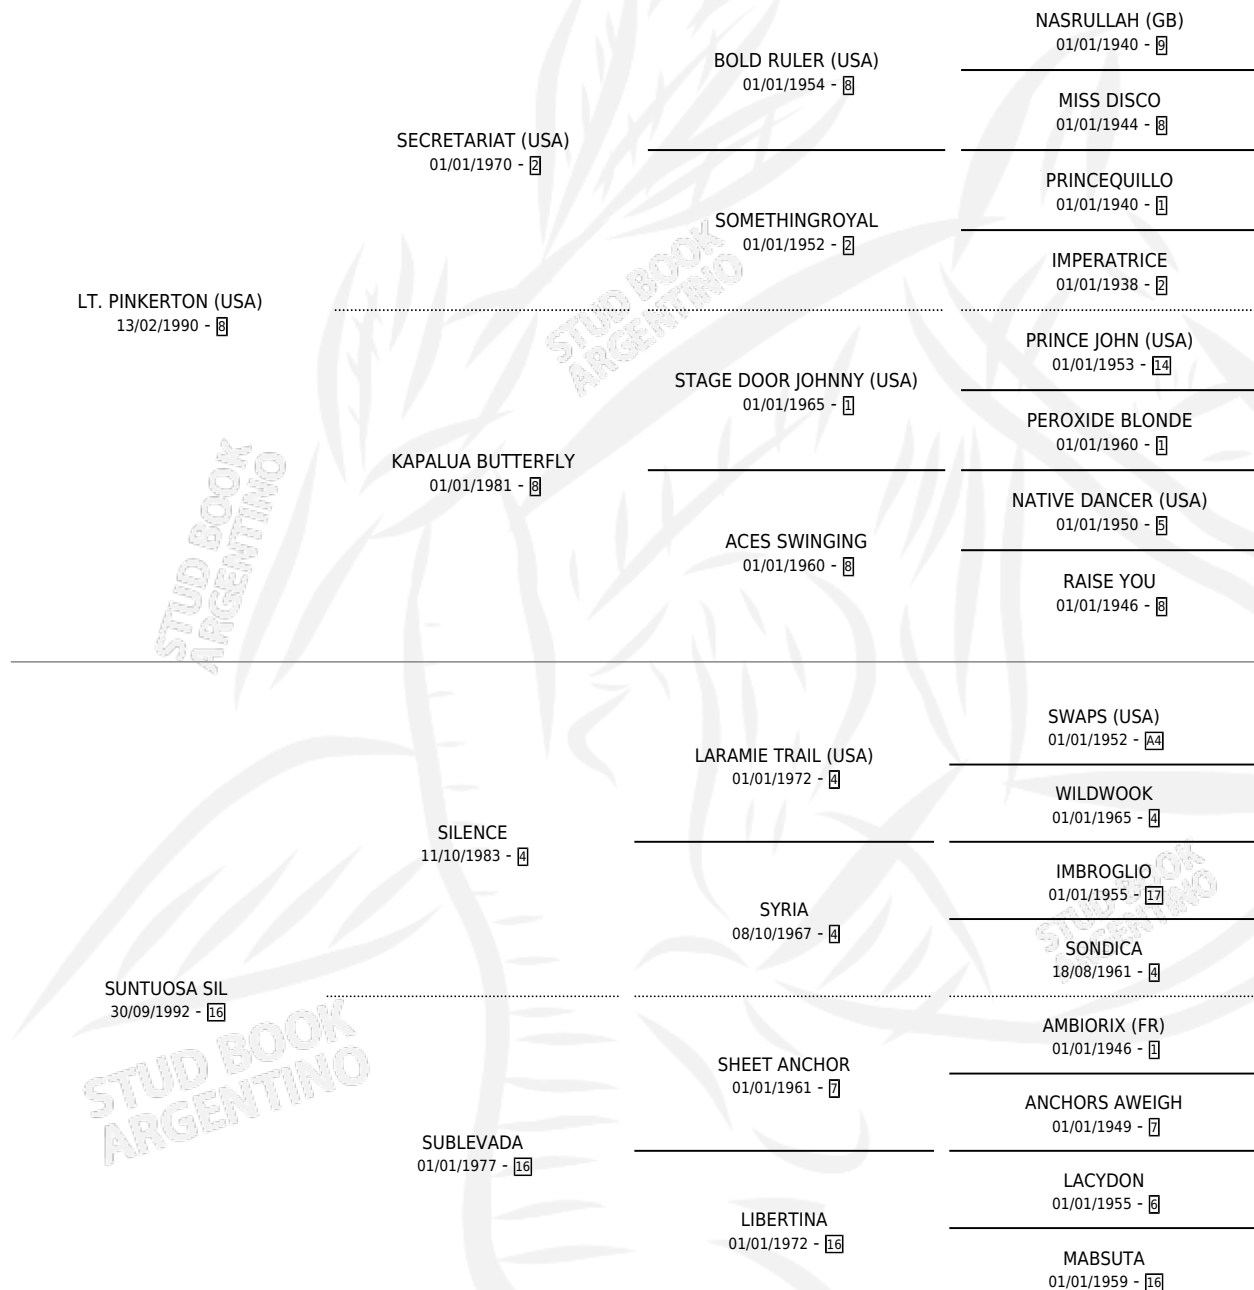

INVERNA PIN

por **LT. PINKERTON (USA)** y **SUNTUOSA SIL** por **SILENCE**

Argentina · Hembra · Alazan · SP · 19/08/1999
Familia 16-e · Volumen 37

ESTADO

TIPIFICACIÓN SANGUÍNEA	✓
TIPIFICACIÓN POR ADN	✓
PASAPORTE	X
IDENTIFICACIÓN POR MICROCHIP	X
REPRODUCTOR	✓

Lugar de nacimiento: Caryjuan
Criador: Caryjuan

~

HIJOS

	MACHOS	HEMBRAS
1 NACIERON	0	1

SIN ACTUACIONES

PEDIGREE