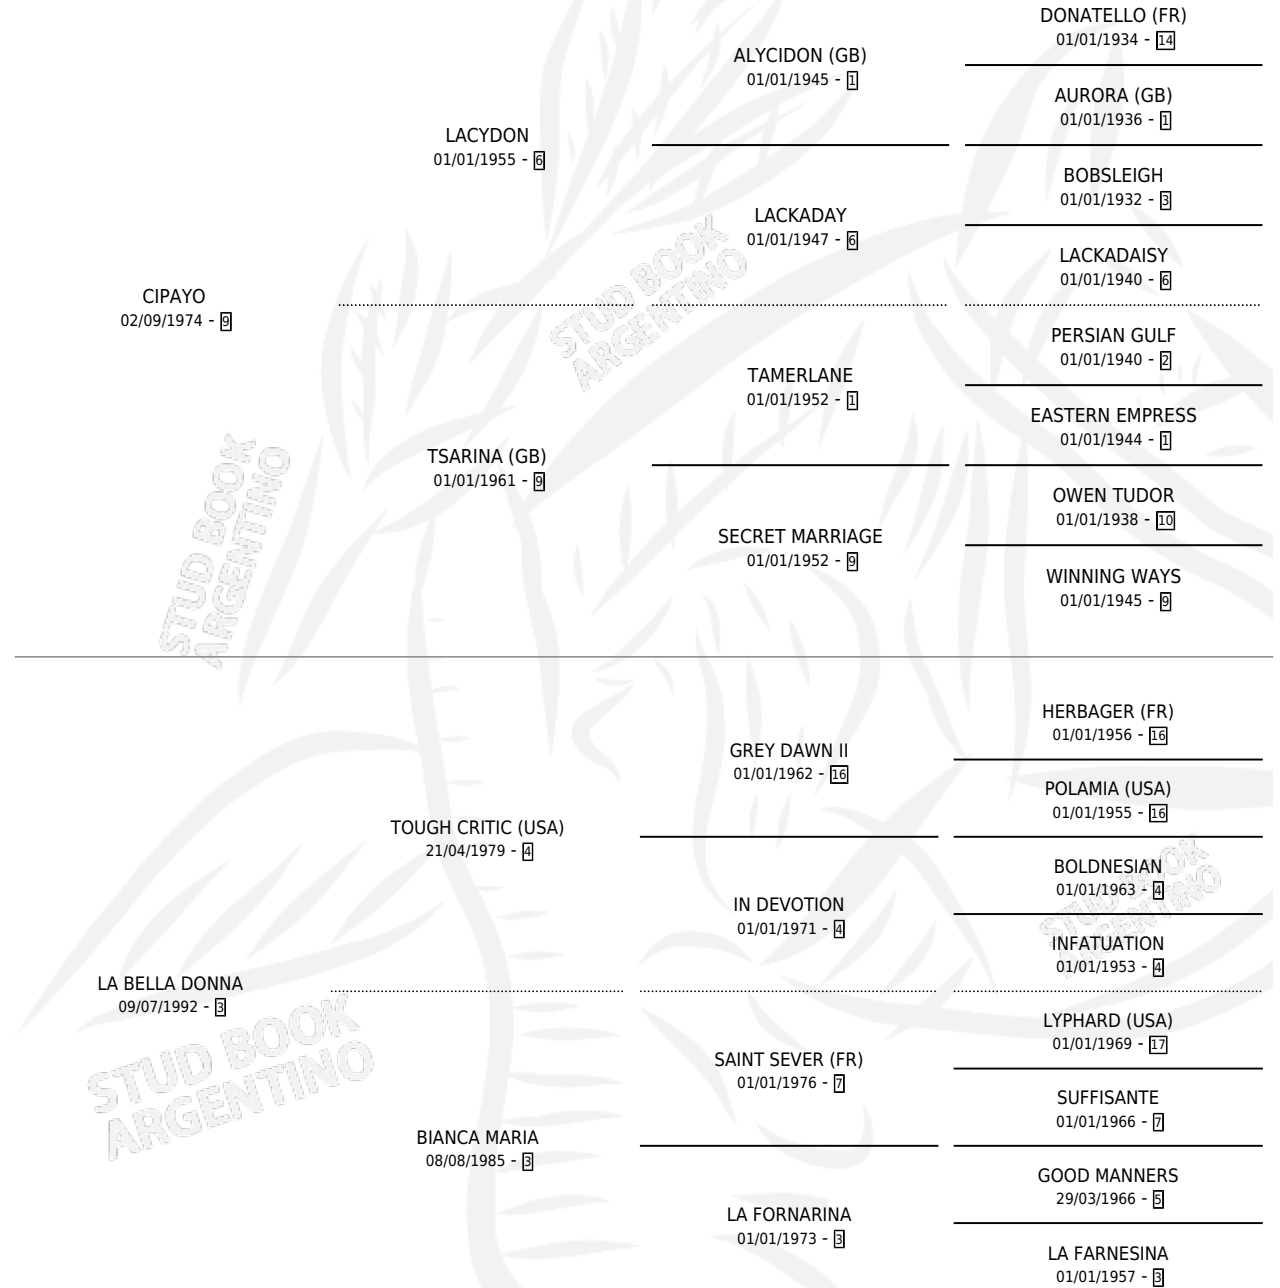

IL BELLO FILLO

por CIPAYO y LA BELLA DONNA por TOUGH CRITIC (USA)

Argentina · Macho · Alazan · SP · 16/08/1999
Familia 3-b · Volumen 37

ESTADO

TIPIFICACIÓN SANGUÍNEA	✓
TIPIFICACIÓN POR ADN	X
PASAPORTE	X
IDENTIFICACIÓN POR MICROCHIP	X
REPRODUCTOR	X

Lugar de nacimiento: Campo particular

Criador: Sin dato

PEDIGREE

CAMPAÑA

Solo carreras oficiales de Argentina

POR EDAD

EDAD	CC	1°	2°	3°	4°	5°	NP	CLC	CLG	CLCG1	CLGG1	IMPORTE	GANANCIA / CC
2 AÑOS	2	0	0	0	1	0	1	0	0	0	0	\$297	\$149
3 AÑOS	4	1	0	0	1	1	1	3	0	1	0	\$7,633	\$1,908
4 AÑOS	12	3	1	3	1	2	2	4	0	1	0	\$32,546	\$2,712
5 AÑOS	2	1	0	0	0	0	1	1	0	0	0	\$7,400	\$3,700
TOTALES	20	5	1	3	3	3	5	8	0	2	0	\$47,876	\$2,394
%		25.0%	5.0%	15.0%	15.0%	15.0%	25.0%	40.0%	0.0%	25.0%	0.0%		

Ganador de 5 carreras en La Plata - \$47,876, a los 3,4 y 5 años, incluso 3ro O.s.a.f. del Spc **[G2]** y Botafogo **[G3]**, 4to Dos Mil Guineas **[G1]** y Papanatas Handicap.

POR DISTANCIA

HIPODROMO	CC	1°	2°	3°	4°	5°	NP	CLC	CLG	CLCG1	CLGG1	IMPORTE
TUCUMAN	1	0	0	0	0	0	1	0	0	0	0	\$0
2200 MTS	1	0	0	0	0	0	1	0	0	0	0	\$0
LA PLATA	15	5	1	2	1	2	4	5	0	1	0	\$42,733
2000 MTS	3	1	1	0	0	1	0	1	0	0	0	\$9,420
1600 MTS	4	2	0	1	0	0	1	0	0	0	0	\$13,796
2200 MTS	2	0	0	1	0	1	0	2	0	0	0	\$2,320
2400 MTS	1	0	0	0	0	0	1	1	0	1	0	\$0
2100 MTS	2	2	0	0	0	0	0	0	0	0	0	\$16,900
1700 MTS	1	0	0	0	0	0	1	1	0	0	0	\$0
1400 MTS	2	0	0	0	1	0	1	0	0	0	0	\$297
SAN ISIDRO	4	0	0	1	2	1	0	2	0	1	0	\$5,143
1800 MTS	1	0	0	0	0	1	0	0	0	0	0	\$0
2000 MTS	2	0	0	1	1	0	0	1	0	0	0	\$3,330
1600 MTS	1	0	0	0	1	0	0	1	0	1	0	\$1,813