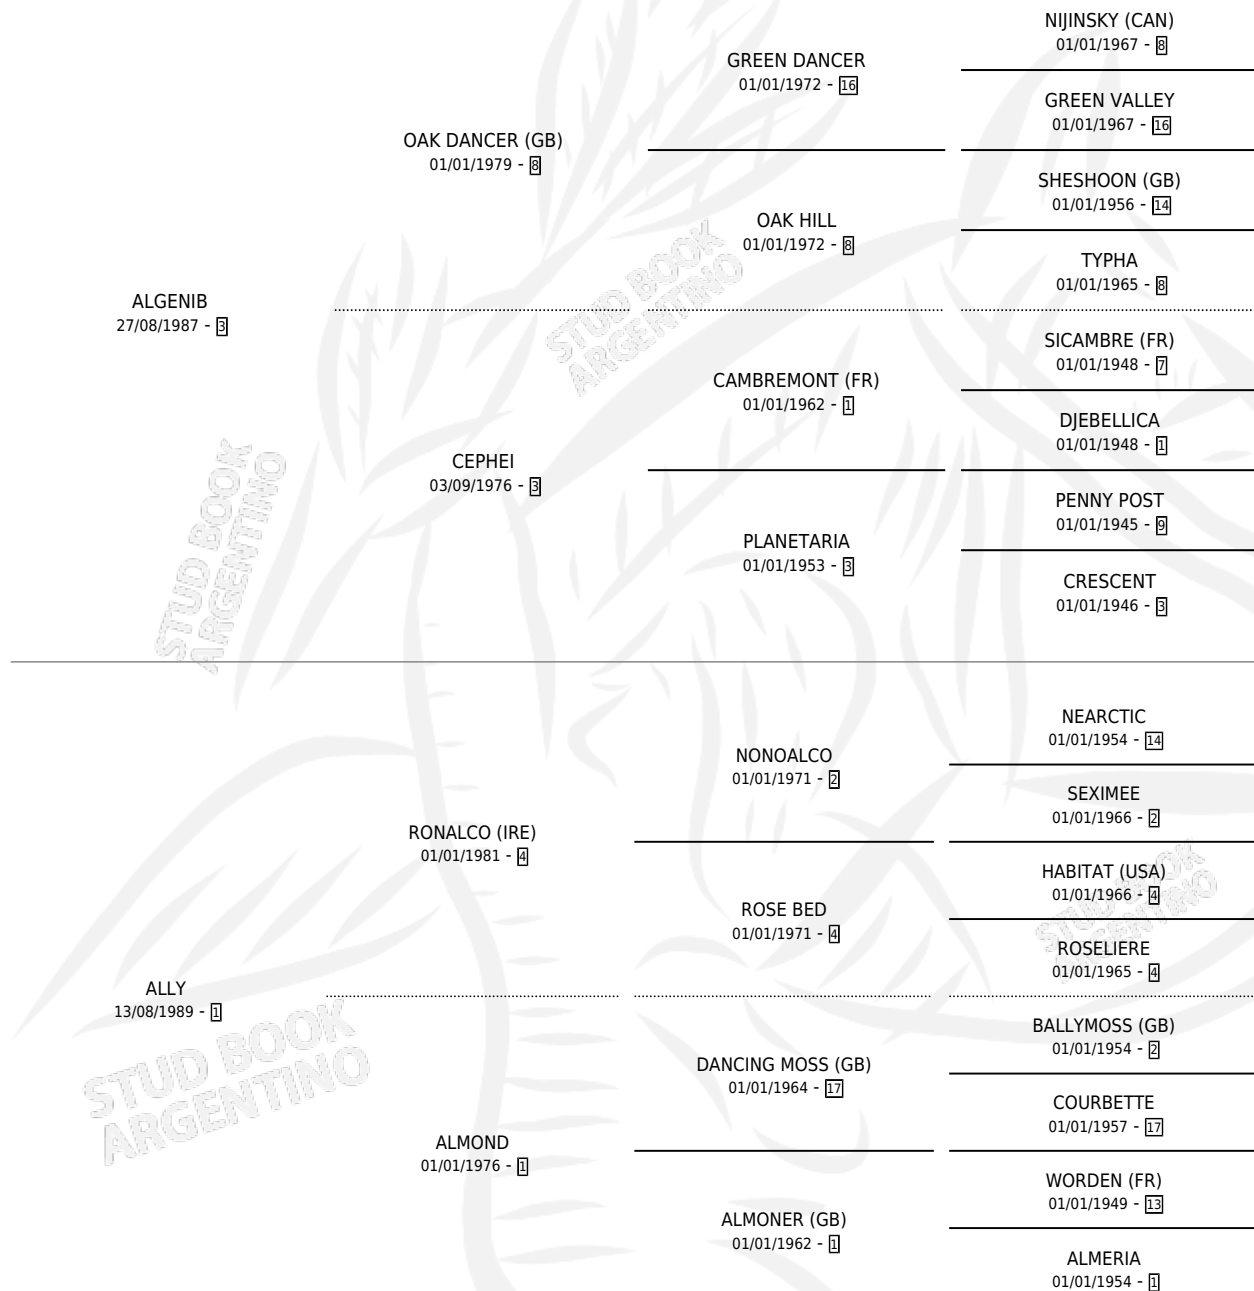

FIORDILIGI

por ALGENIB y ALLY por RONALCO (IRE)

Argentina · Hembra · Alazan Tostado · SP · 23/08/1999
Familia 1-m · Volumen 37

ESTADO

TIPIFICACIÓN SANGUÍNEA	✓
TIPIFICACIÓN POR ADN	✓
PASAPORTE	X
IDENTIFICACIÓN POR MICROCHIP	X
REPRODUCTOR	✓

Lugar de nacimiento: El Galo

Criador: El Galo

~

HIJOS

	MACHOS	HEMBRAS
6 NACIERON	3	3
4 CORRIERON	2	2
1 GANARON	1	0
0 GANADORES CL	0 GANADORES GR	0 GANADORES G1

PEDIGREE

CAMPAÑA

Solo carreras oficiales de Argentina