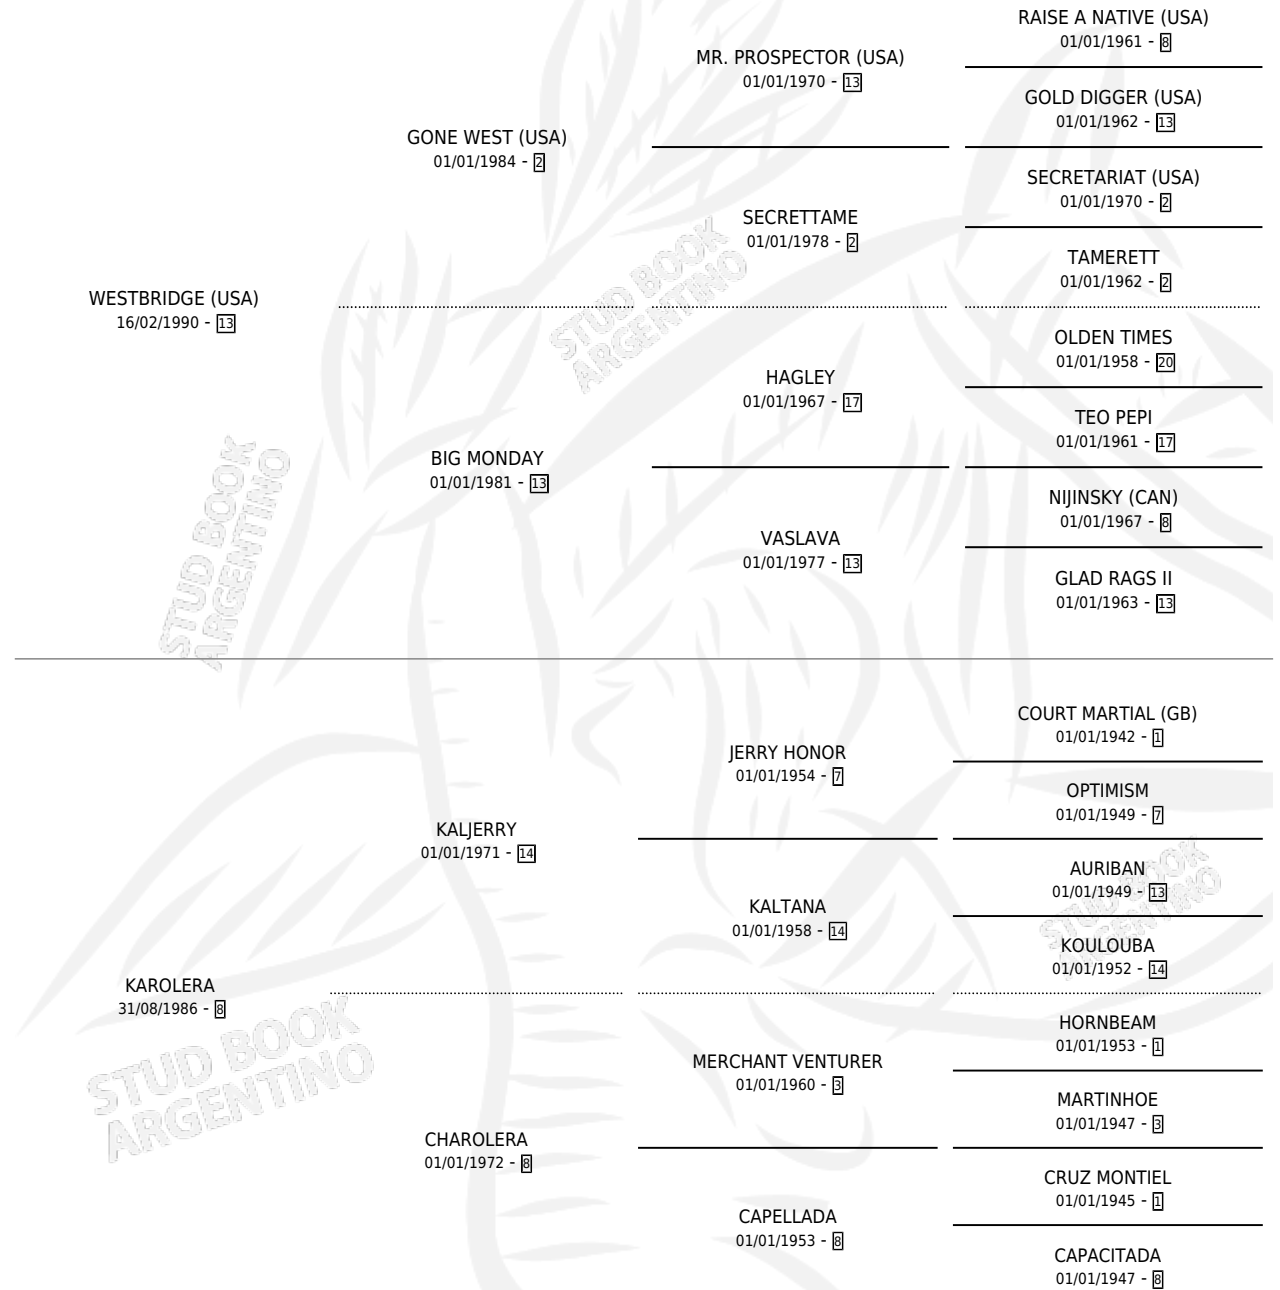

WEST ROL

por WESTBRIDGE (USA) y KAROLERA por KALJERRY

Argentina · Macho · Tordillo · SP · 20/07/1999
Familia 8-k · Volumen 37

ESTADO

TIPIFICACIÓN SANGUÍNEA	✓
TIPIFICACIÓN POR ADN	✓
PASAPORTE	X
IDENTIFICACIÓN POR MICROCHIP	X
REPRODUCTOR	✓

Lugar de nacimiento: Las Telas

Criador: Firmamento

~

HIJOS

	MACHOS	HEMBRAS
15 NACIERON	7	8
4 CORRIERON	3	1
2 GANARON	2	0
0 GANADORES CL	0 GANADORES GR	0 GANADORES G1

PEDIGREE

CAMPAÑA

Solo carreras oficiales de Argentina