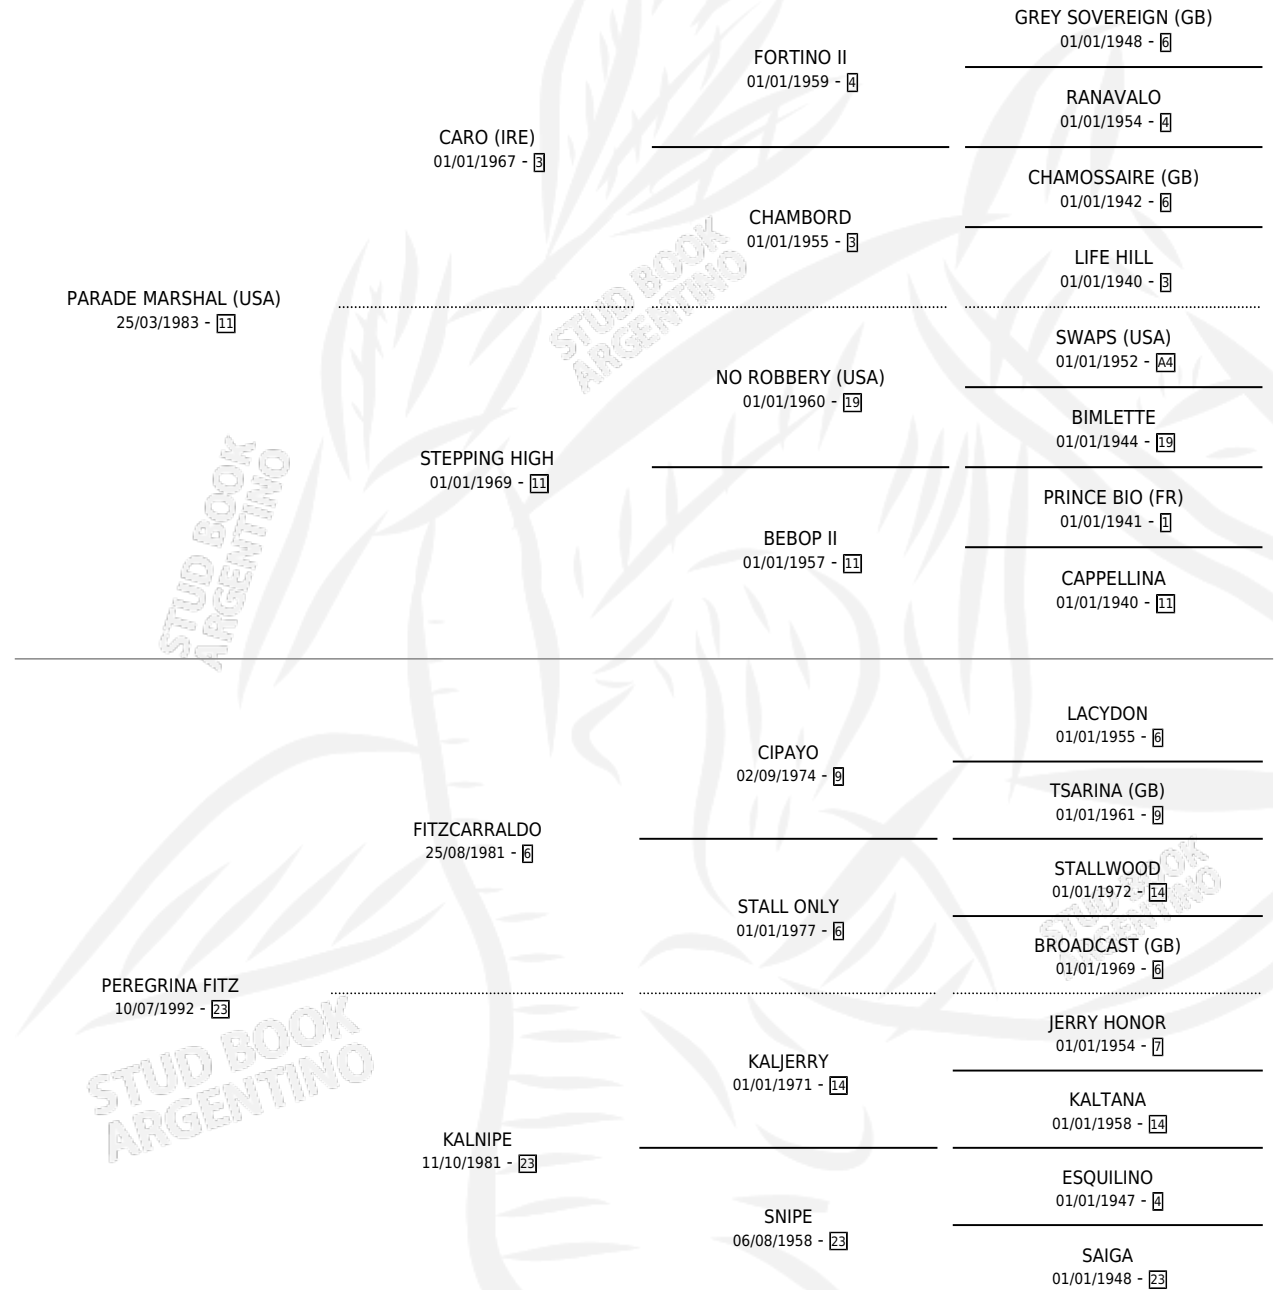

GRINA PARADE

por **PARADE MARSHAL (USA)** y **PEREGRINA FITZ** por **FITZCARRALDO**

Argentina · Hembra · Zaino · SP · 03/08/1999
Familia 23-b · Volumen 37

ESTADO

TIPIFICACIÓN SANGUÍNEA	✓
TIPIFICACIÓN POR ADN	X
PASAPORTE	X
IDENTIFICACIÓN POR MICROCHIP	X
REPRODUCTOR	X

Lugar de nacimiento: Firmamento

Criador: Firmamento

PEDIGREE

CAMPAÑA

Solo carreras oficiales de Argentina

POR EDAD

EDAD	CC	1°	2°	3°	4°	5°	NP	CLC	CLG	CLCG1	CLGG1	IMPORTE	GANANCIA / CC
3 AÑOS	2	0	0	0	0	0	2	0	0	0	0	\$0	\$0
TOTALES	2	0	0	0	0	0	2	0	0	0	0	\$0	\$0
%		0.0%	0.0%	0.0%	0.0%	0.0%	100%	0.0%	0.0%	0.0%	0.0%		