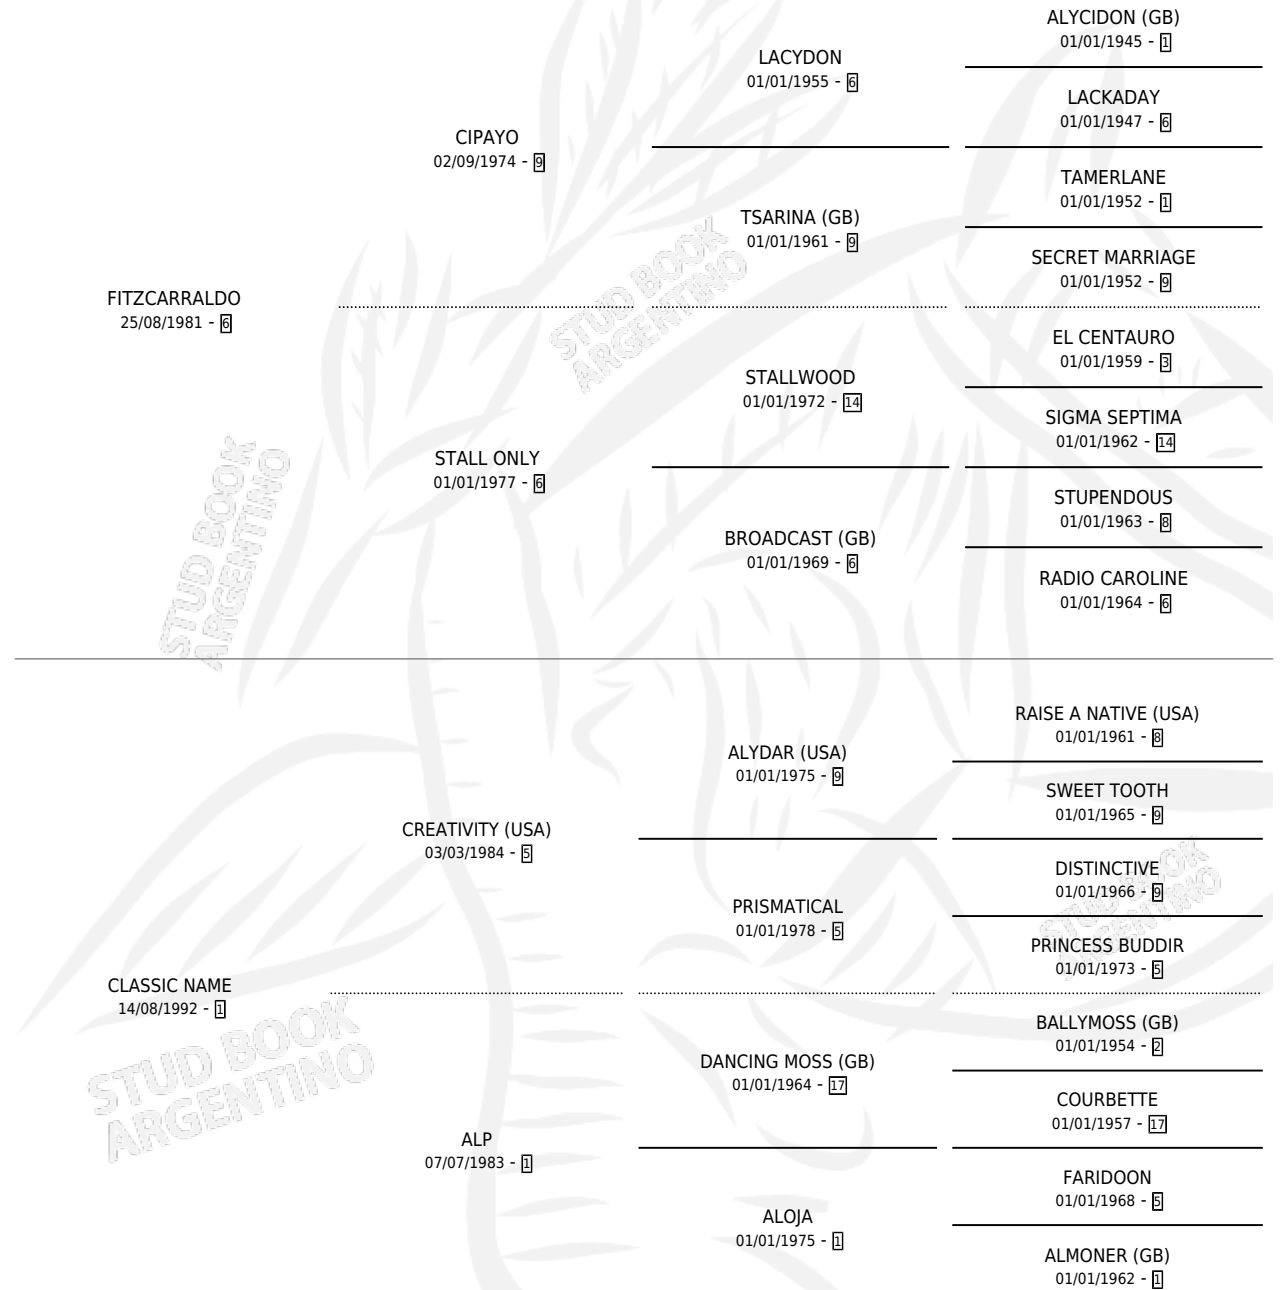

Lugar de nacimiento: Firmamento
Criador: Firmamento

~

HIJOS

	MACHOS	HEMBRAS
18 NACIERON	12	6
1 CORRIERON	0	1

SIN ACTUACIONES

PEDIGREE

~

CAMPAÑA