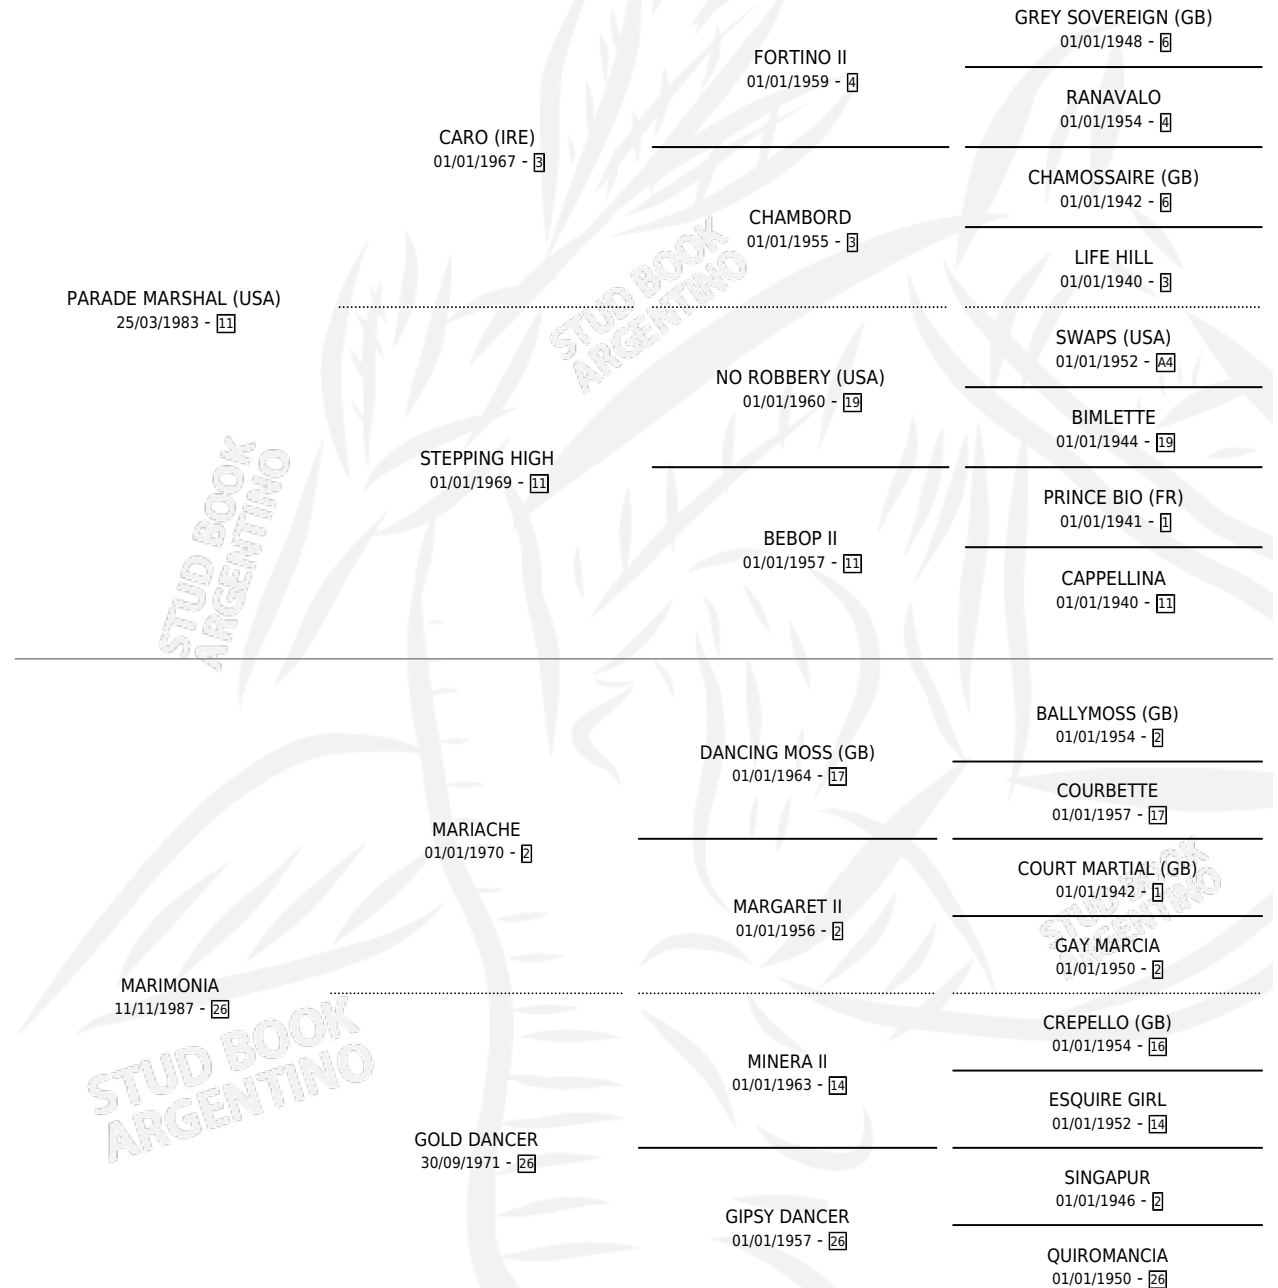

MARINO PARADE

por **PARADE MARSHAL (USA)** y **MARIMONIA** por **MARIACHE**

Argentina · Macho · Zaino · SP · 08/08/1999
Familia 26 · Volumen 37

ESTADO

TIPIFICACIÓN SANGUÍNEA	✓
TIPIFICACIÓN POR ADN	X
PASAPORTE	X
IDENTIFICACIÓN POR MICROCHIP	X
REPRODUCTOR	X

Lugar de nacimiento: Firmamento

Criador: Sin dato

PEDIGREE