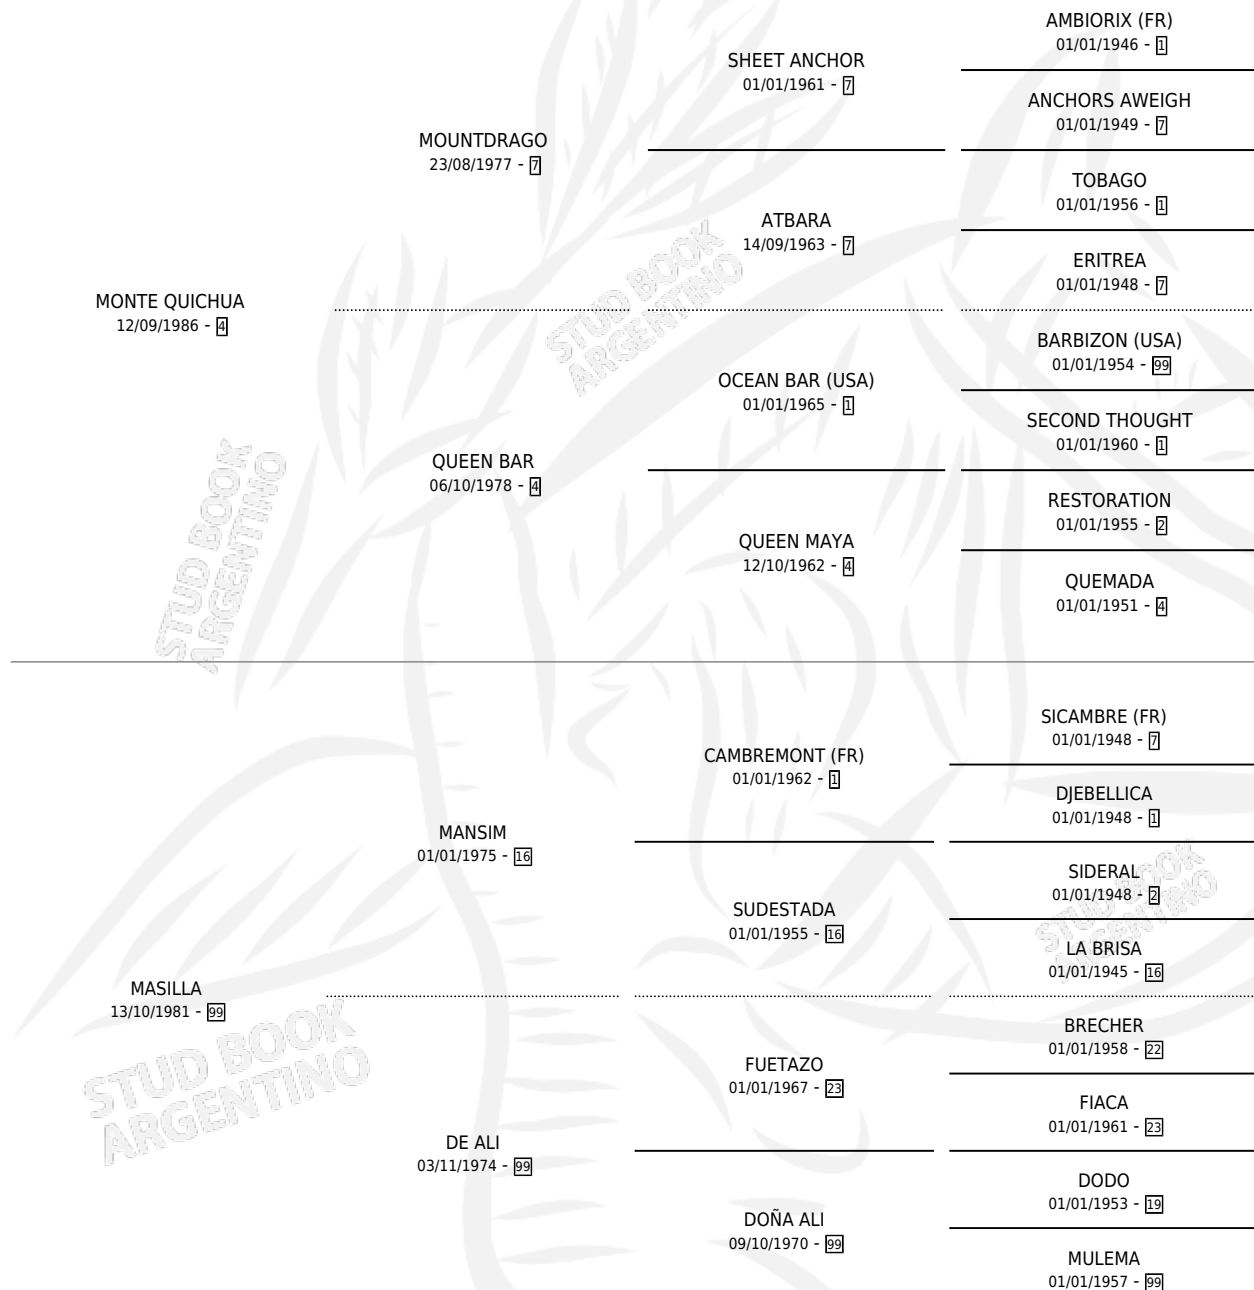

DE UN VIAJE

por MONTE QUICHUA y MASILLA por MANSIM

Argentina · Macho · Zaino Colorado · SP · 22/07/1999
Familia 99 · Volumen 37

ESTADO

TIPIFICACIÓN SANGUÍNEA	✓
TIPIFICACIÓN POR ADN	X
PASAPORTE	X
IDENTIFICACIÓN POR MICROCHIP	X
REPRODUCTOR	X

Lugar de nacimiento: Heptagono

Criador: Heptagono

PEDIGREE

CAMPAÑA

Solo carreras oficiales de Argentina

POR EDAD

EDAD	CC	1°	2°	3°	4°	5°	NP	CLC	CLG	CLCG1	CLGG1	IMPORTE	GANANCIA / CC
4 AÑOS	5	0	0	0	0	0	5	0	0	0	0	\$0	\$0
5 AÑOS	1	0	0	0	0	1	0	0	0	0	0	\$0	\$0
6 AÑOS	1	0	0	0	0	1	0	0	0	0	0	\$0	\$0
TOTALES	7	0	0	0	0	2	5	0	0	0	0	\$0	\$0
%		0.0%	0.0%	0.0%	0.0%	28.6%	71.4%	0.0%	0.0%	0.0%	0.0%		