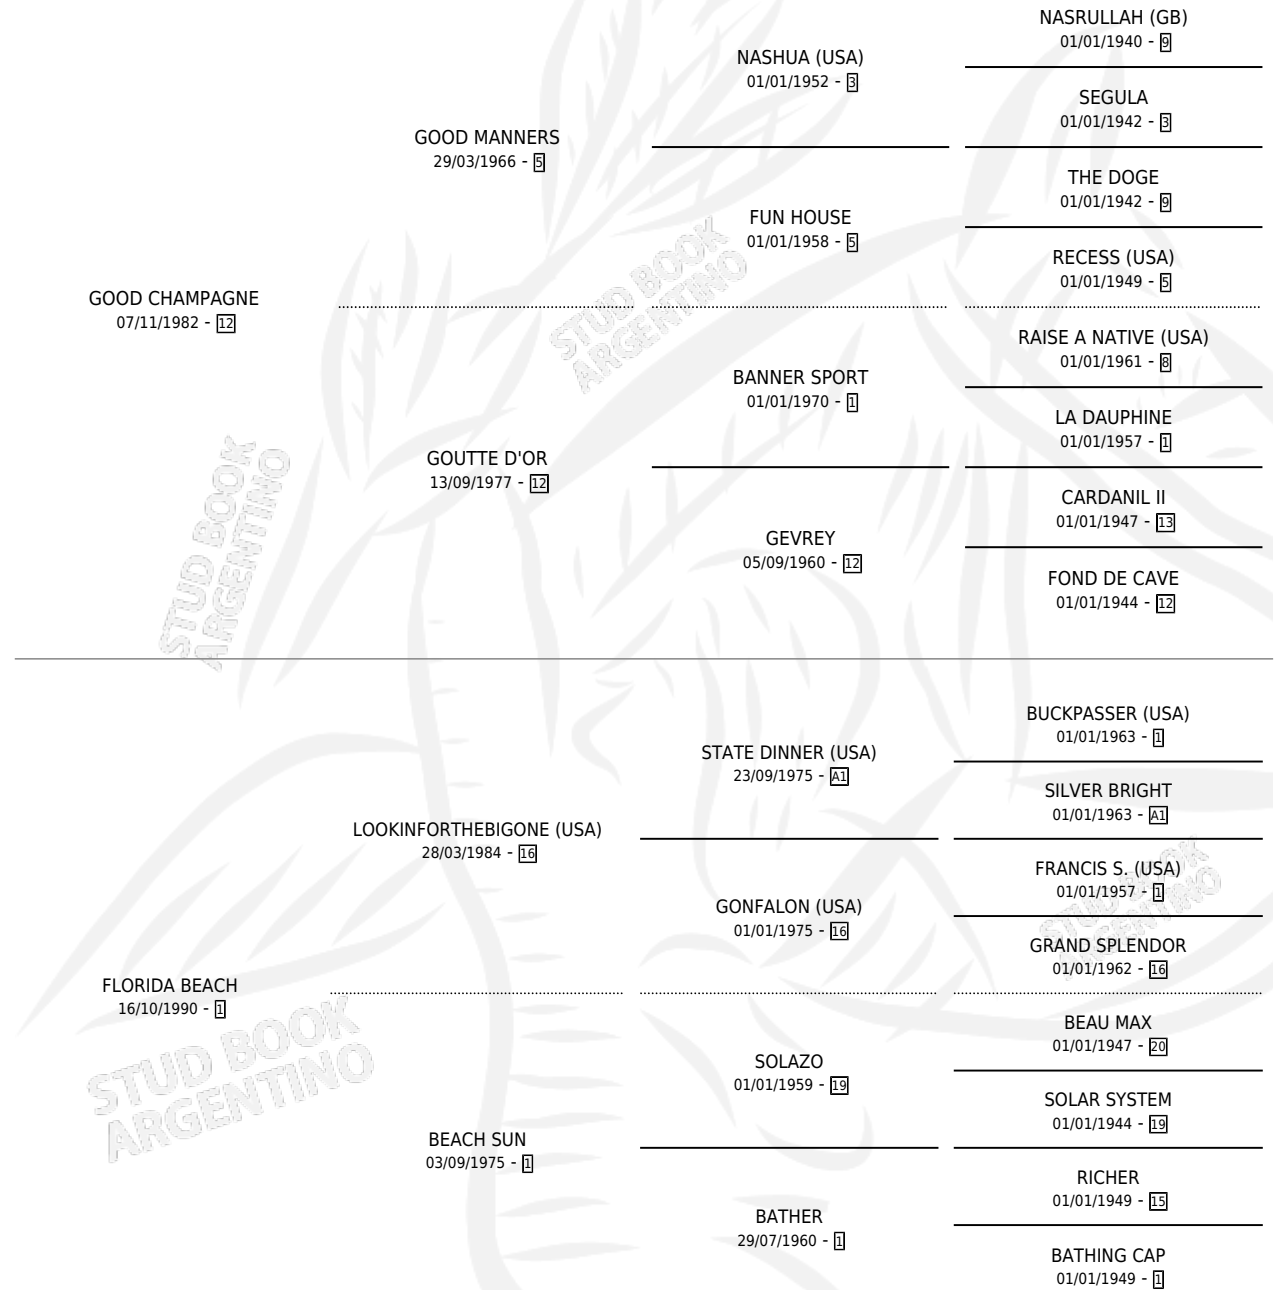

GOOD FLOWERY

por GOOD CHAMPAGNE y FLORIDA BEACH por
LOOKINFORTHEBIGONE (USA)

Argentina · Hembra · Zaino · SP · 15/08/1999
Familia 1-l · Volumen 37

ESTADO

TIPIFICACIÓN SANGUÍNEA	✓
TIPIFICACIÓN POR ADN	✓
PASAPORTE	X
IDENTIFICACIÓN POR MICROCHIP	X
REPRODUCTOR	✓

Lugar de nacimiento: Nimanor
Criador: Sin dato

~

HIJOS

	MACHOS	HEMBRAS
9 NACIERON	7	2
3 CORRIERON	2	1

SIN ACTUACIONES

PEDIGREE

S

cimientos 9 / Efectividad 60.00%

PADRILLO	PRODUCTO	CRIADOR	1ER SERVICIO	ÚLTIMO SERVICIO
SOL PLANET	∅		06/11/2017	07/11/2017
GOOD FLOWERY	∅		08/08/2016	09/08/2016
SOL PLANET	DESPOTA PLANET (M Z, 21/07/2016)	NIMANOR	13/08/2015	15/08/2015
SOL PLANET	∅		17/08/2014	19/08/2014
FIRE TOSS	∅		17/11/2013	19/11/2013
POTRO SAHARA	POTRO IDOLATRADO (M Z, 14/10/2013)	NIMANOR	21/10/2012	23/10/2012
RUNFORTHEDOE (BRZ)	ULTIMO IDOLO (M Z, 08/10/2012)	NIMANOR	28/10/2011	30/10/2011
MAJESTIC WARRIOR (USA)	MATE Y PASE (M Z, 14/10/2011)	NIMANOR	10/09/2010	23/10/2010
FIRE TOSS	FIRE PICHUCO (M ZD, 15/08/2010)	NIMANOR	30/08/2009	30/08/2009
FIRE TOSS	∅		03/11/2008	03/11/2008
SILVER PLANET	ULTIMO GUAPO (M A, 22/10/2008)	NIMANOR	27/10/2007	27/10/2007
BELASCO (USA)	ILUSTRADA GONE (H Z, 14/08/2007)	NIMANOR	28/08/2006	28/08/2006
BELASCO (USA)	HOLA Y CHAU (H ZD, 13/08/2006)	NIMANOR	02/09/2005	02/09/2005
BELASCO (USA)	∅		23/10/2004	23/10/2004
FINE TOSS	GARDENER TOSS (M ZD, 22/08/2004)	NIMANOR	26/08/2003	28/08/2003