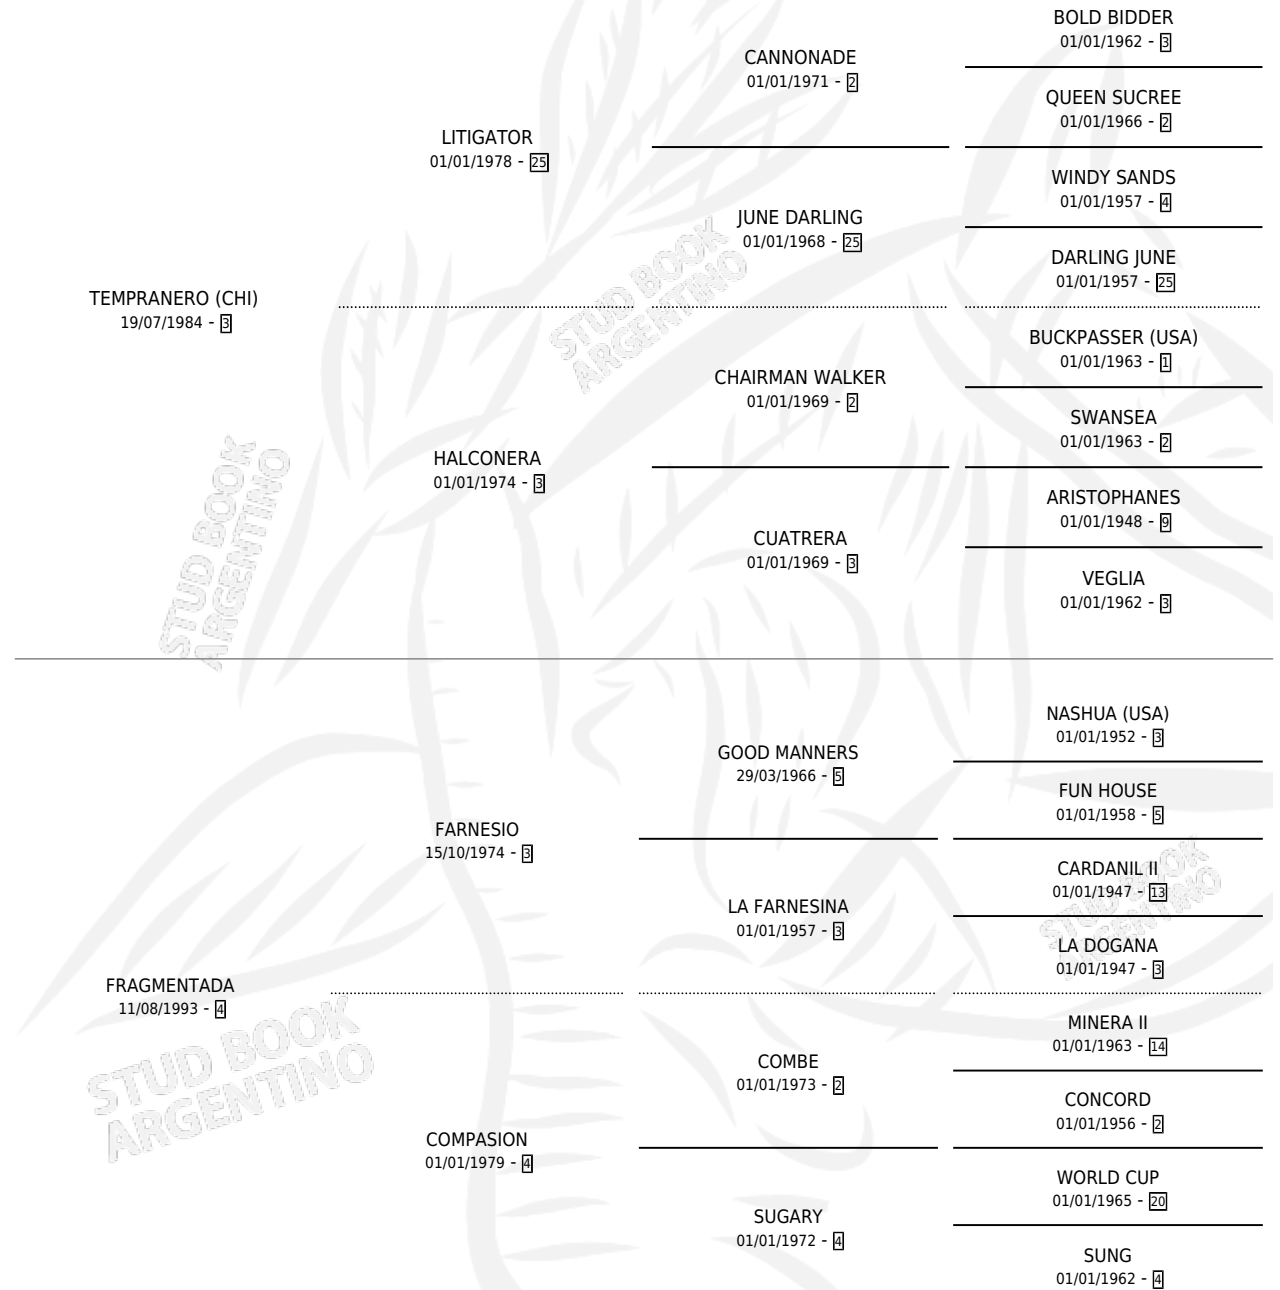

GOTA A GOTA

por **TEMPRANERO (CHI)** y **FRAGMENTADA** por **FARNESIO**

Argentina · Hembra · Zaino · SP · 27/08/1999

Familia 4-p · Volumen 37

ESTADO

TIPIFICACIÓN SANGUÍNEA	✓
TIPIFICACIÓN POR ADN	✓
PASAPORTE	X
IDENTIFICACIÓN POR MICROCHIP	X
REPRODUCTOR	✓

Lugar de nacimiento: El Alfalfar

Criador: El Alfalfar

~

HIJOS

	MACHOS	HEMBRAS
15 NACIERON	6	9
14 CORRIERON	6	8
10 GANARON	5	5

1
GANADORES **CL**

1
GANADORES **GR**

0
GANADORES **G1**

PEDIGREE