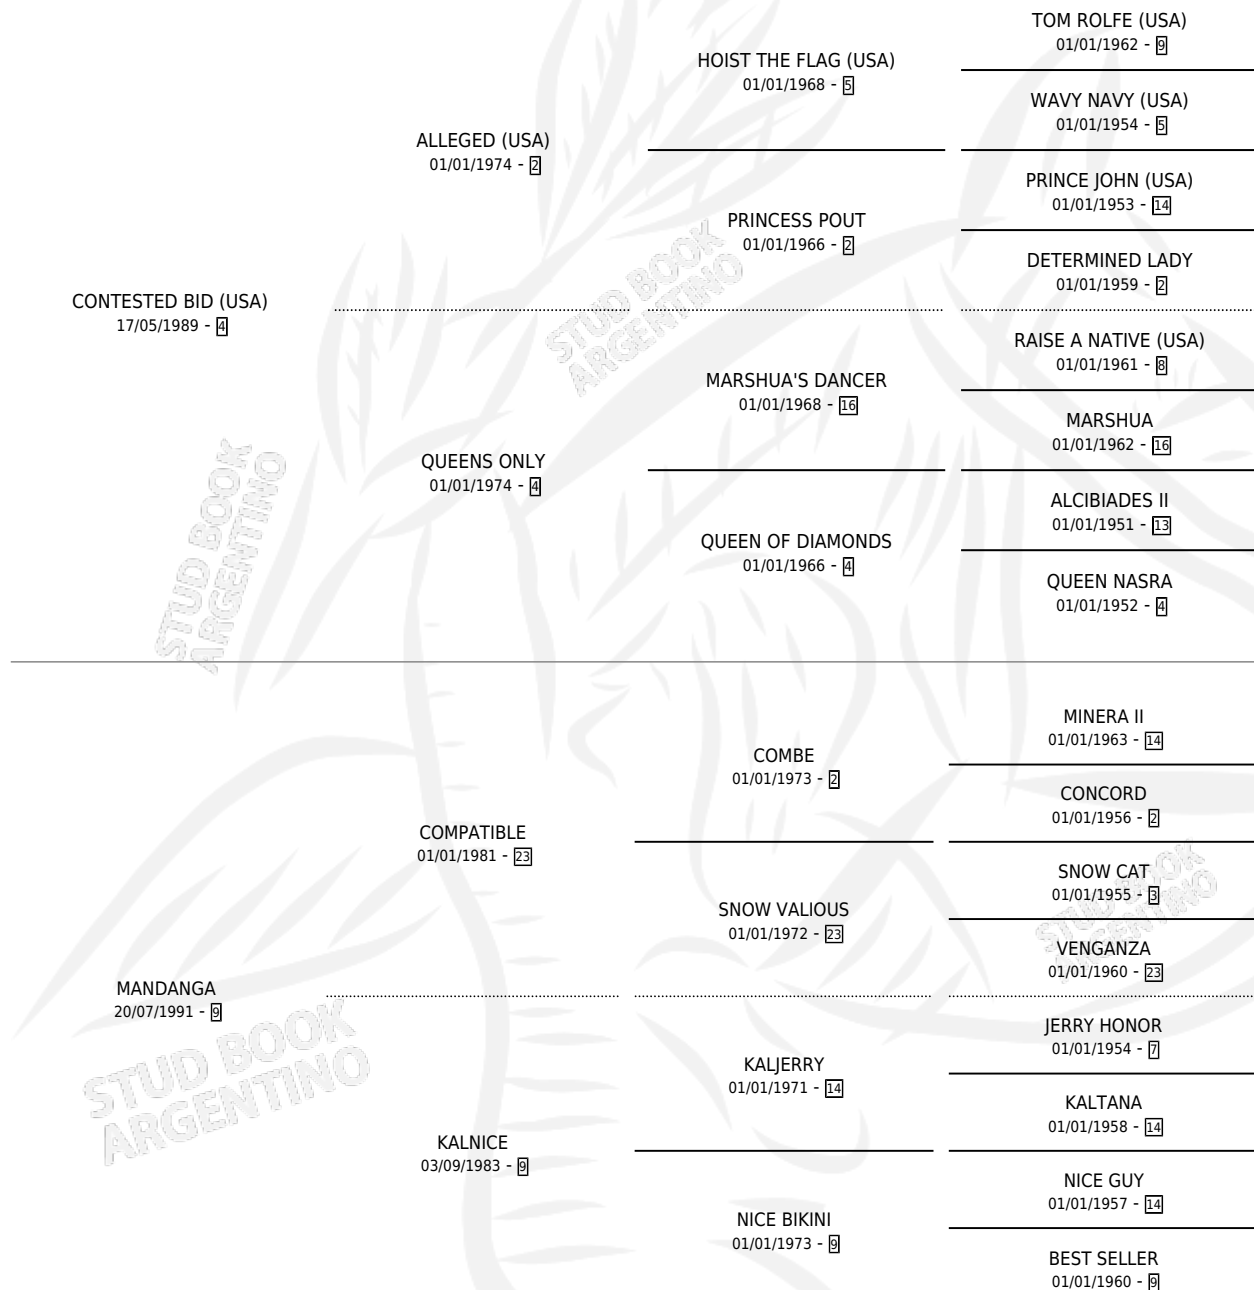

EL SAQUE

por **CONTESTED BID (USA)** y **MANDANGA** por **COMPATIBLE**

Argentina · Macho · Alazan · SP · 28/07/1999
Familia 9-g · Volumen 37

ESTADO

TIPIFICACIÓN SANGUÍNEA	✓
TIPIFICACIÓN POR ADN	X
PASAPORTE	X
IDENTIFICACIÓN POR MICROCHIP	X
REPRODUCTOR	X

Lugar de nacimiento: El Alfalar
Criador: El Alfalar

PEDIGREE

EL SAQUE

Datos oficiales del Stud Book Argentino

Documento generado el 03/05/2026

studbook.org.ar