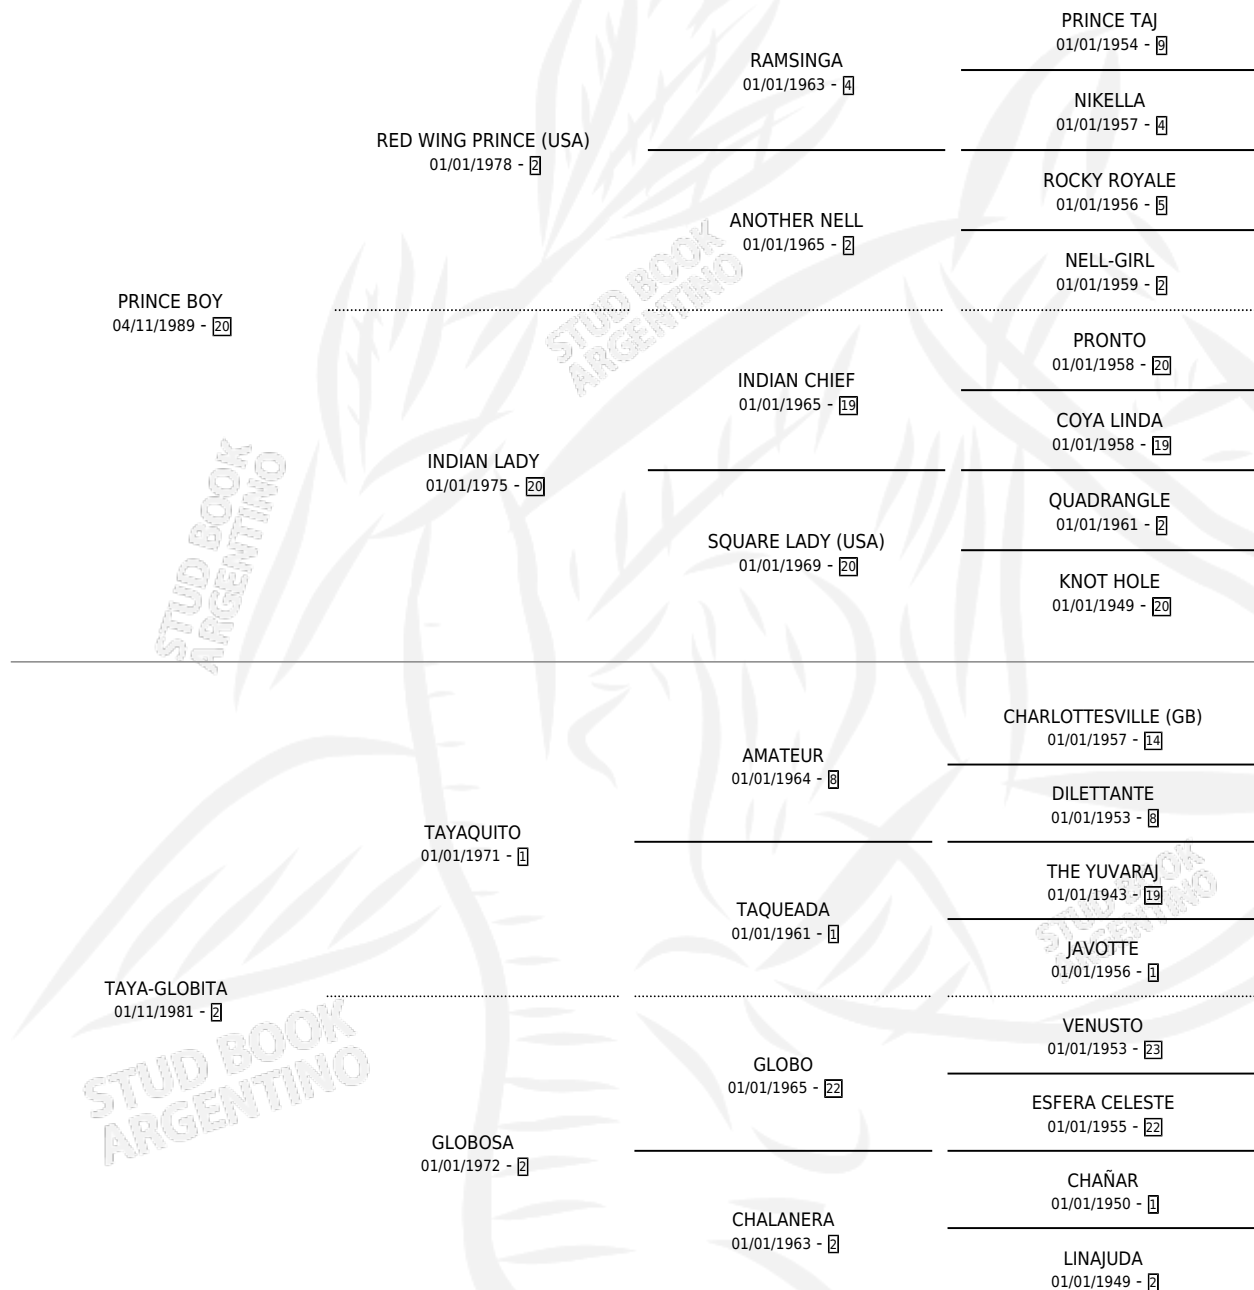

TAYA PRINCESA

por PRINCE BOY y TAYA-GLOBITA por TAYAQUITO

Argentina · Hembra · Alazan Tostado · SP · 17/08/1999
Familia 2-n · Volumen 37

ESTADO

TIPIFICACIÓN SANGUÍNEA	✓
TIPIFICACIÓN POR ADN	✓
PASAPORTE	X
IDENTIFICACIÓN POR MICROCHIP	X
REPRODUCTOR	✓

Lugar de nacimiento: Campo particular

Criador: Sin dato

~

HIJOS

	MACHOS	HEMBRAS
7 NACIERON	4	3
5 CORRIERON	2	3

SIN ACTUACIONES

PEDIGREE

CAMPAÑA

Solo carreras oficiales de Argentina

POR EDAD

EDAD	CC	1°	2°	3°	4°	5°	NP	CLC	CLG	CLCG1	CLGG1	IMPORTE	GANANCIA / CC
3 AÑOS	1	1	0	0	0	0	0	0	0	0	0	\$7,000	\$7,000
4 AÑOS	11	3	0	2	1	2	3	0	0	0	0	\$23,046	\$2,095
5 AÑOS	7	1	0	0	3	0	3	0	0	0	0	\$6,844	\$978
TOTALES	19	5	0	2	4	2	6	0	0	0	0	\$36,890	\$1,942
%		26.3%	0.0%	10.5%	21.1%	10.5%	31.6%	0.0%	0.0%	0.0%	0.0%		