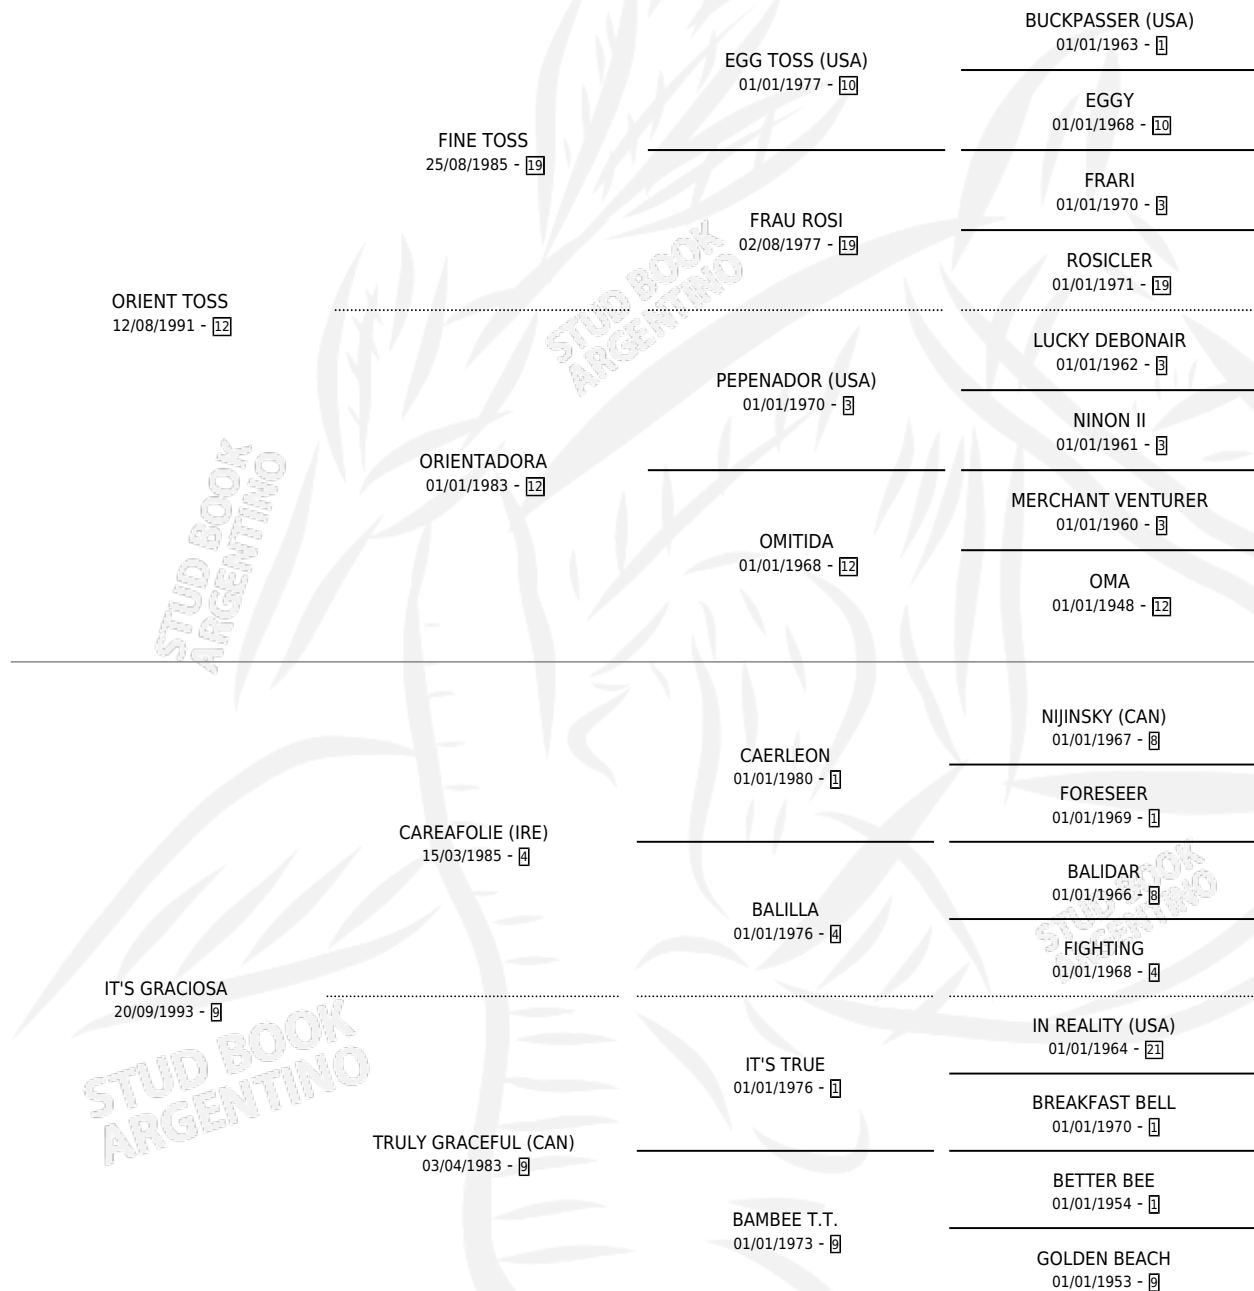

TOZUDITO TOSS

por ORIENT TOSS y IT'S GRACIOSA por CAREAFOLIE (IRE)

Argentina · Macho · Alazan · SP · 09/08/1999
Familia 9 · Volumen 37

ESTADO

TIPIFICACIÓN SANGUÍNEA	✓
TIPIFICACIÓN POR ADN	X
PASAPORTE	X
IDENTIFICACIÓN POR MICROCHIP	X
REPRODUCTOR	X

Lugar de nacimiento: La Magdalena
Criador: Sin dato

PEDIGREE