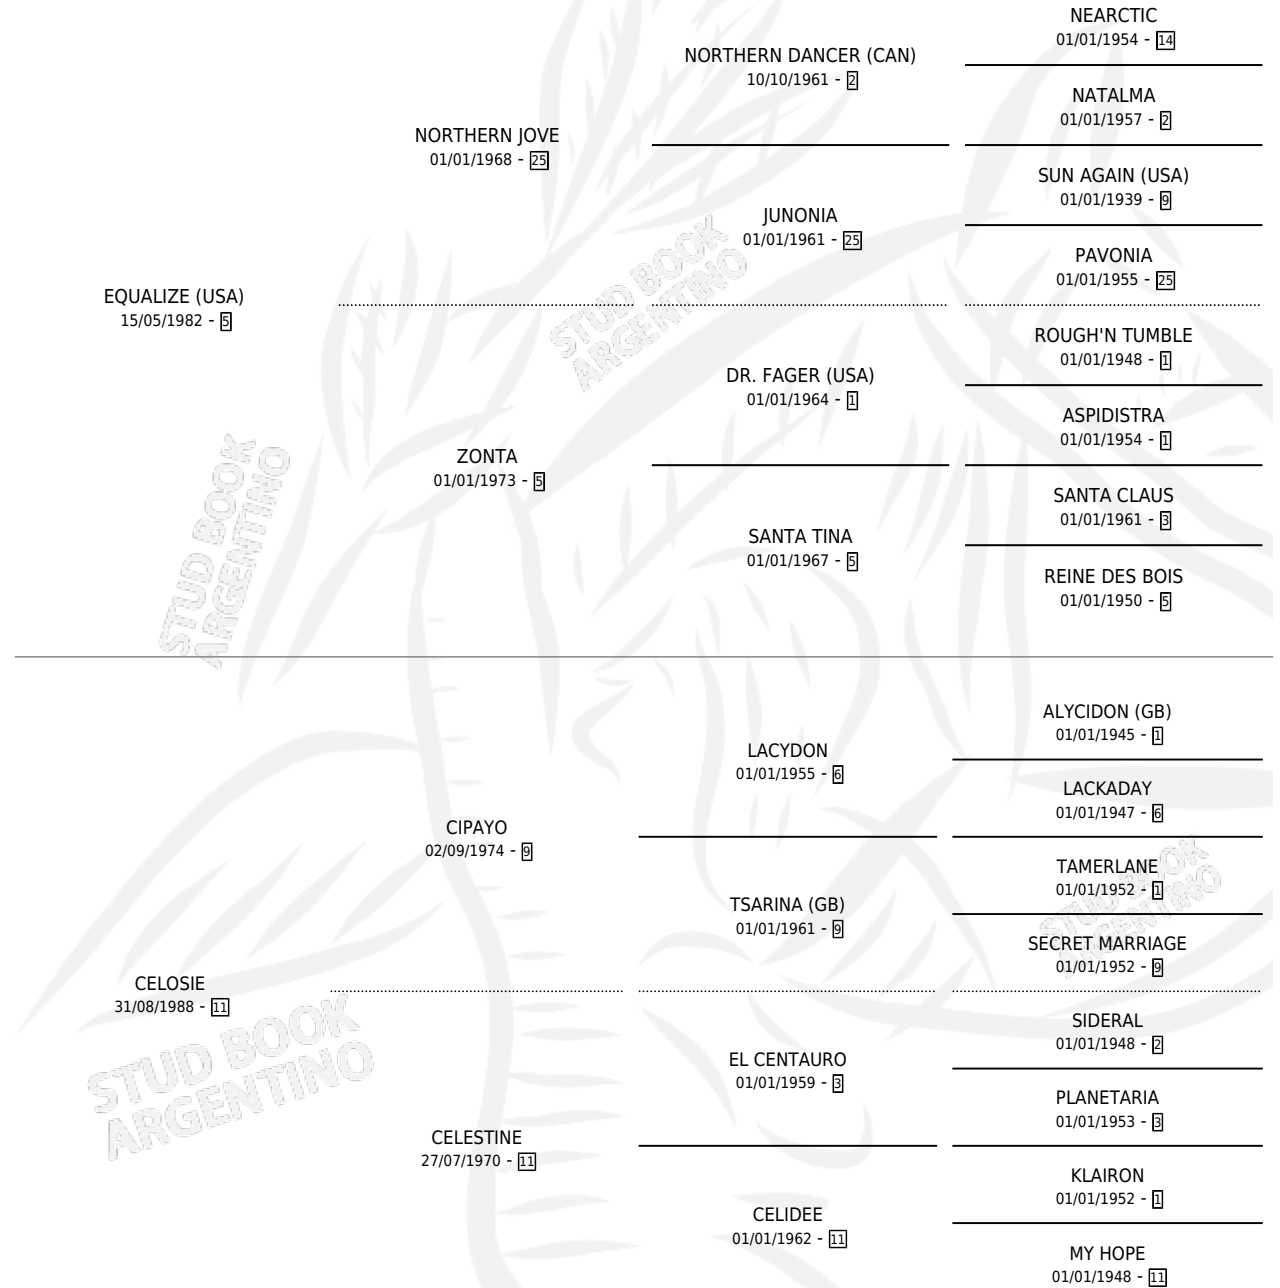

Lugar de nacimiento: La Magdalena

Criador: Sin dato

~

HIJOS

	MACHOS	HEMBRAS
2 NACIERON	1	1
1 CORRIERON	1	0

SIN ACTUACIONES

PEDIGREE

EXPORTACIÓN / IMPORTACIÓN