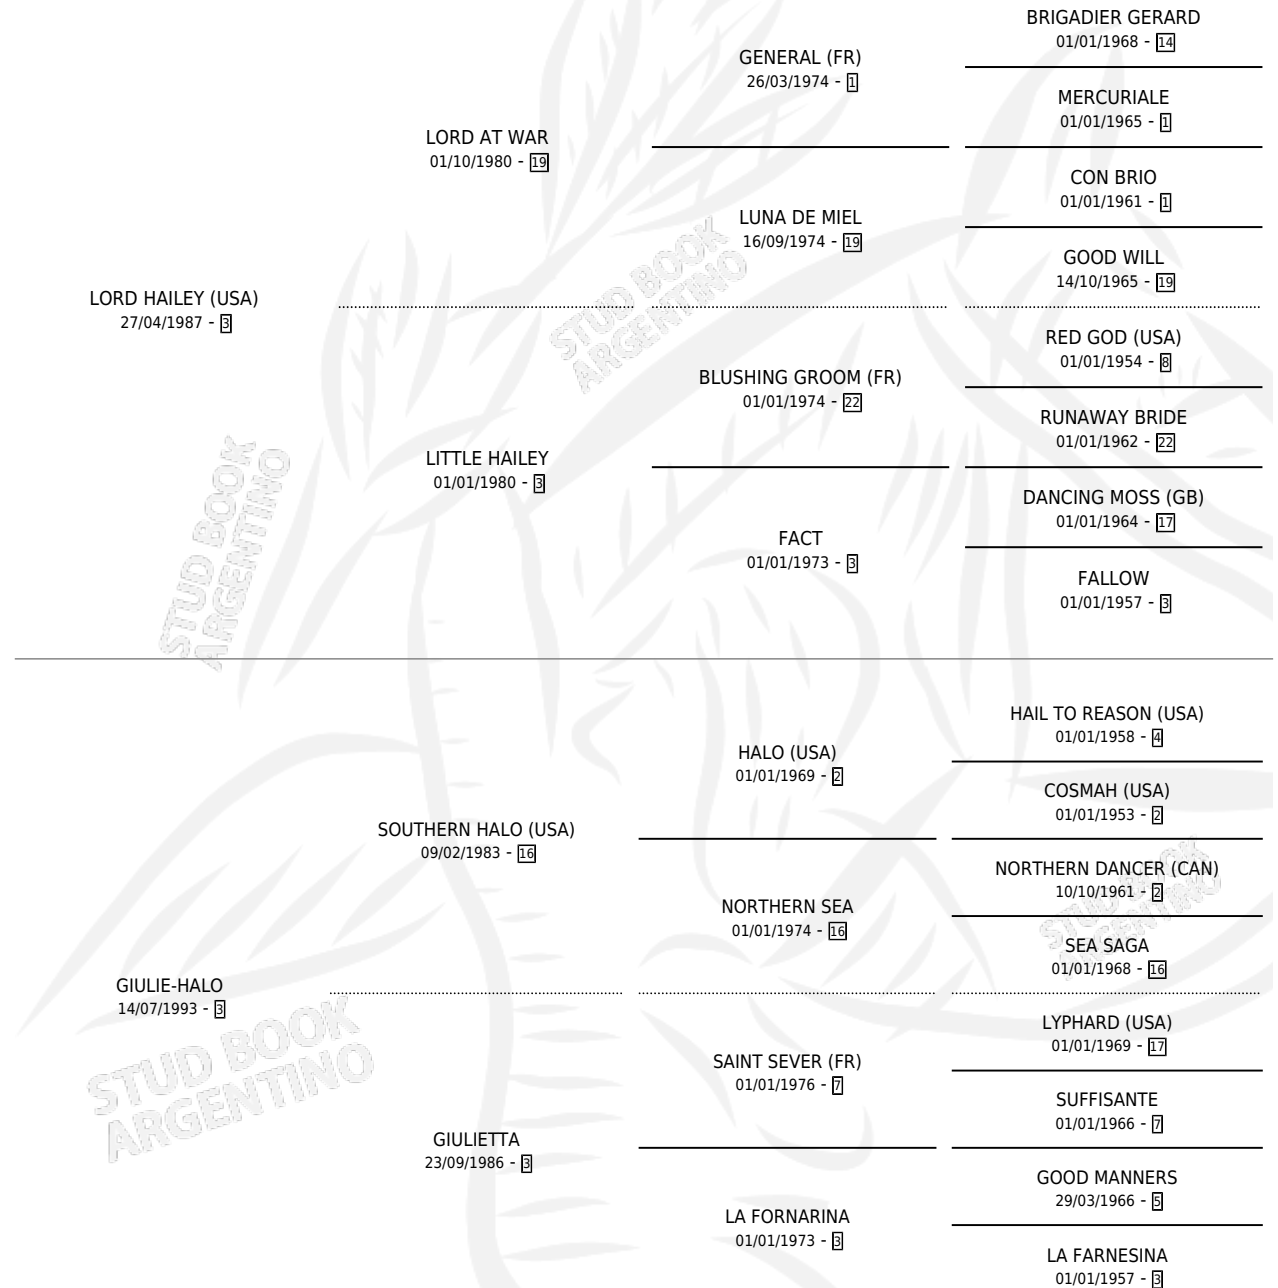

CRISGER

por **LORD HAILEY (USA)** y **GIULIE-HALO** por **SOUTHERN HALO (USA)**

Argentina · Macho · Alazan Tostado · SP · 19/08/1999
Familia 3-b · Volumen 37

ESTADO

TIPIFICACIÓN SANGUÍNEA	✓
TIPIFICACIÓN POR ADN	X
PASAPORTE	X
IDENTIFICACIÓN POR MICROCHIP	X
REPRODUCTOR	X

Lugar de nacimiento: La Quebrada

Criador: Sin dato

PEDIGREE

CAMPAÑA

Solo carreras oficiales de Argentina

POR EDAD

EDAD	CC	1°	2°	3°	4°	5°	NP	CLC	CLG	CLCG1	CLGG1	IMPORTE	GANANCIA / CC
3 AÑOS	3	0	0	0	0	0	3	0	0	0	0	\$0	\$0
TOTALES	3	0	0	0	0	0	3	0	0	0	0	\$0	\$0
%		0.0%	0.0%	0.0%	0.0%	0.0%	100%	0.0%	0.0%	0.0%	0.0%		