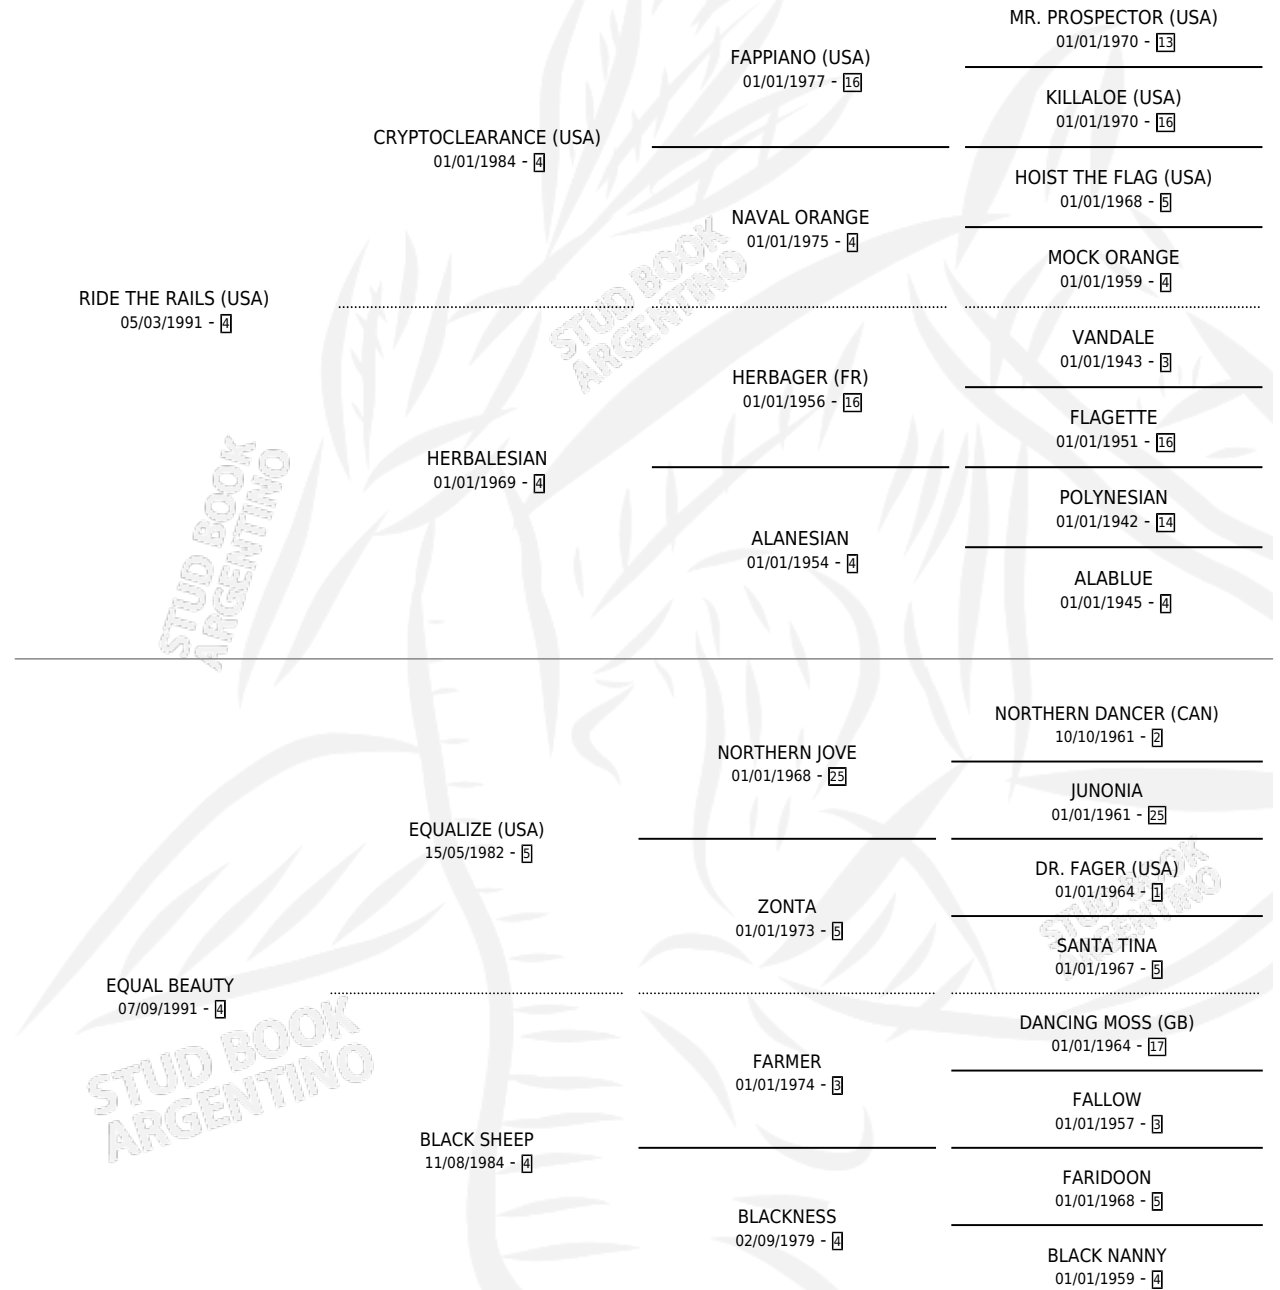

ESTELLE

por **RIDE THE RAILS (USA)** y **EQUAL BEAUTY** por **EQUALIZE (USA)**

Argentina · Hembra · Tordillo · SP · 25/08/1999
Familia 4-f · Volumen 37

ESTADO

TIPIFICACIÓN SANGUÍNEA	✓
TIPIFICACIÓN POR ADN	✓
PASAPORTE	X
IDENTIFICACIÓN POR MICROCHIP	X
REPRODUCTOR	✓

Lugar de nacimiento: El Turf

Criador: El Turf

~

HIJOS

	MACHOS	HEMBRAS
10 NACIERON	4	6
8 CORRIERON	4	4
4 GANARON	2	2
0 GANADORES CL	0 GANADORES GR	0 GANADORES G1

PEDIGREE

S

cimientos 10 / Efectividad 83.33%

PADRILLO	PRODUCTO	CRIADOR	1ER SERVICIO	ÚLTIMO SERVICIO
ARISTOCITY	SOY UTOPICO (M T, 17/10/2016)	CUCCHI FEDERICO NICOLAS ROASIO FERNANDO EZEQUIEL	25/10/2015	25/10/2015
FLESH FOR FANTASY	ETERNAL FANTASY (H T, 18/08/2015)	CUCCHI FEDERICO NICOLAS	24/08/2014	24/08/2014
EMPEROR RICHARD	Ø		29/10/2013	29/10/2013
EL TROYO (M Z)	ELOTROYO (M Z, 15/10/2013)	EL TURF	28/10/2012	28/10/2012
MR. LIGHT	ESTE SOL (M A, 16/10/2011)	EL TURF	13/10/2010	01/11/2010
MR. LIGHT	EL ESTE (M A, 18/09/2010)	EL TURF	10/09/2009	03/10/2009
MR. LIGHT	ETERNAL LIFE (H T, 15/08/2009)	EL TURF	12/08/2008	05/09/2008
MR. LIGHT	Ø		23/09/2007	31/10/2007
MR. LIGHT	STELAMARIS (H T, 29/08/2007)	EL TURF	06/09/2006	06/09/2006
EQUAL STRIPES	ELLE BELLE (H AT, 24/08/2006)	EL TURF	07/09/2005	07/09/2005
HALO SUNSHINE (USA)	ESTRENA (H Z, 22/08/2005)	EL TURF	06/09/2004	06/09/2004
PETIT POU CET (GB)	ETHNIC (H T, 23/08/2004)	EL TURF	12/08/2003	03/09/2003