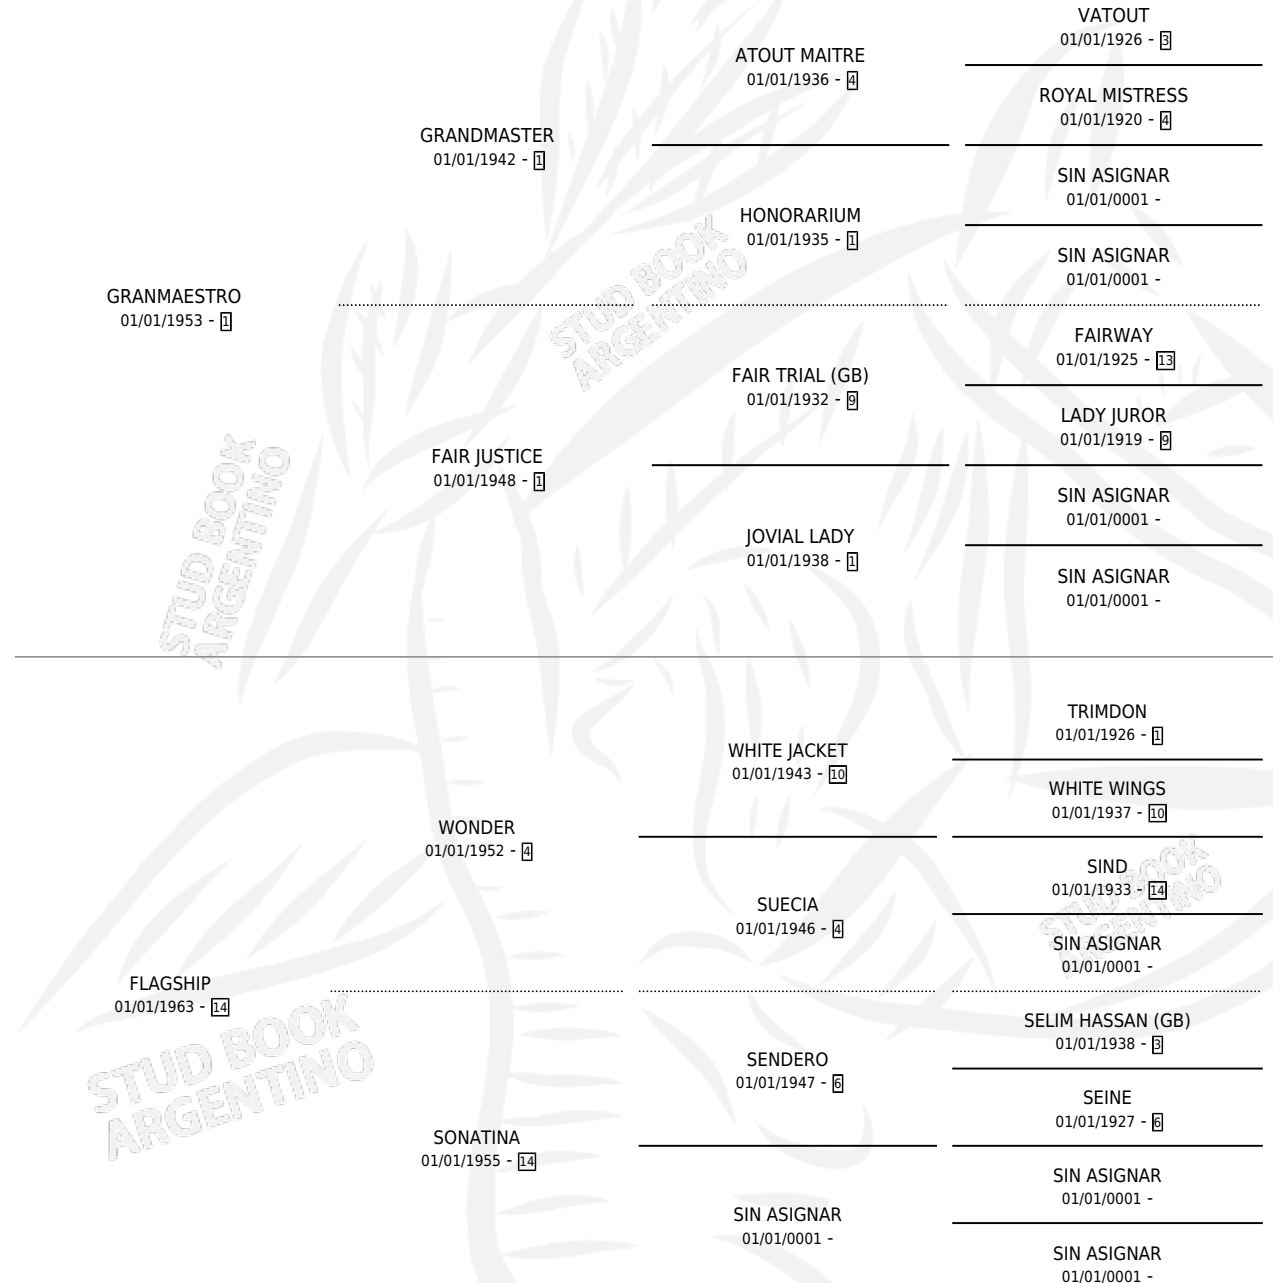

GRAN NOCHE

por GRANMAESTRO y FLAGSHIP por WONDER

Argentina · Hembra · Alazan · SP · 01/01/1973
Familia 14 · Volumen 28

ESTADO

TIPIFICACIÓN SANGUÍNEA	X
TIPIFICACIÓN POR ADN	X
PASAPORTE	X
IDENTIFICACIÓN POR MICROCHIP	X
REPRODUCTOR	✓

Lugar de nacimiento: Campo particular

Criador: Sin dato

~

HIJOS

	MACHOS	HEMBRAS
4 NACIERON	1	2
SIN ACTUACIONES		

PEDIGREE

S

mientos 3 / Efectividad 50.00%

PADRILLO	PRODUCTO	CRIADOR	1ER SERVICIO	ÚLTIMO SERVICIO
PILCOMAYO	∅		13/10/1988	13/10/1988
GRAN NOCHE	GRAN TARDE (H A, 25/09/1988)	SIN DATO	06/10/1987	06/10/1987
MIREBEAU	∅		30/12/1986	31/12/1986
DON ASCENSIO	ENANCAOS (M Z, 24/11/1984)	SIN DATO		
LINCOLN RED	∅			
DON ASCENSIO	SILCRUZ (H A, 05/12/1986)	SIN DATO		