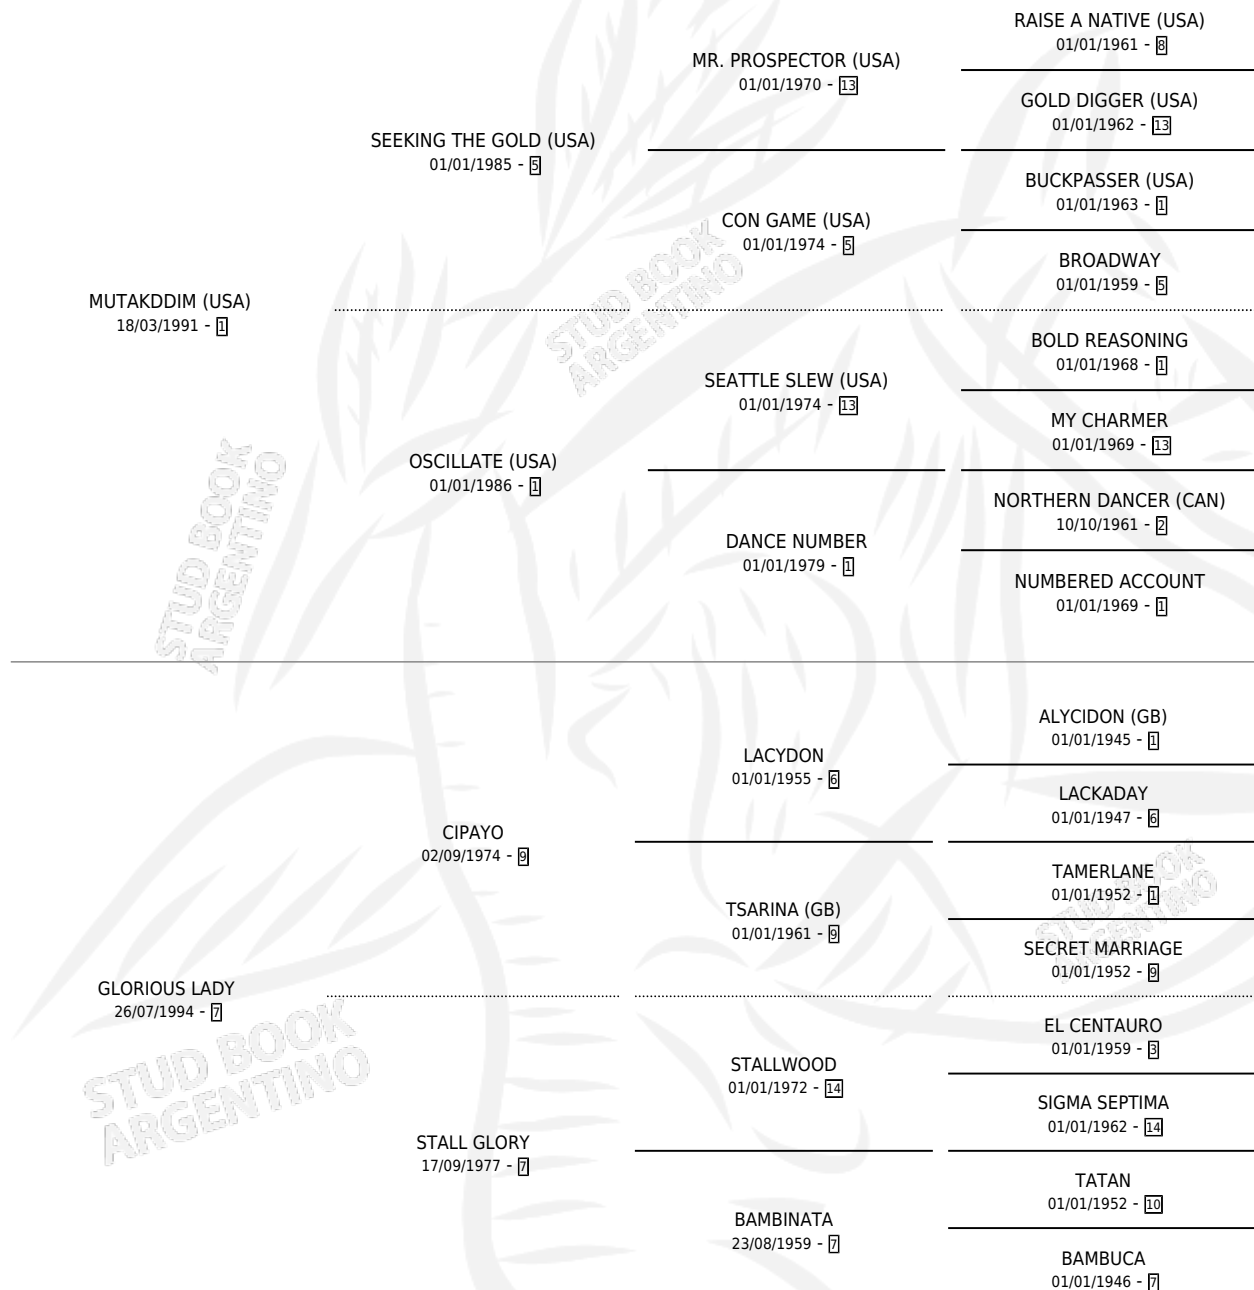

Lugar de nacimiento: La Quebrada

Criador: La Quebrada

~

HIJOS

	MACHOS	HEMBRAS
11 NACIERON	9	2
6 CORRIERON	4	2
3 GANARON	2	1
0 GANADORES CL	0 GANADORES GR	0 GANADORES G1

PEDIGREE

CAMPAÑA

Solo carreras oficiales de Argentina