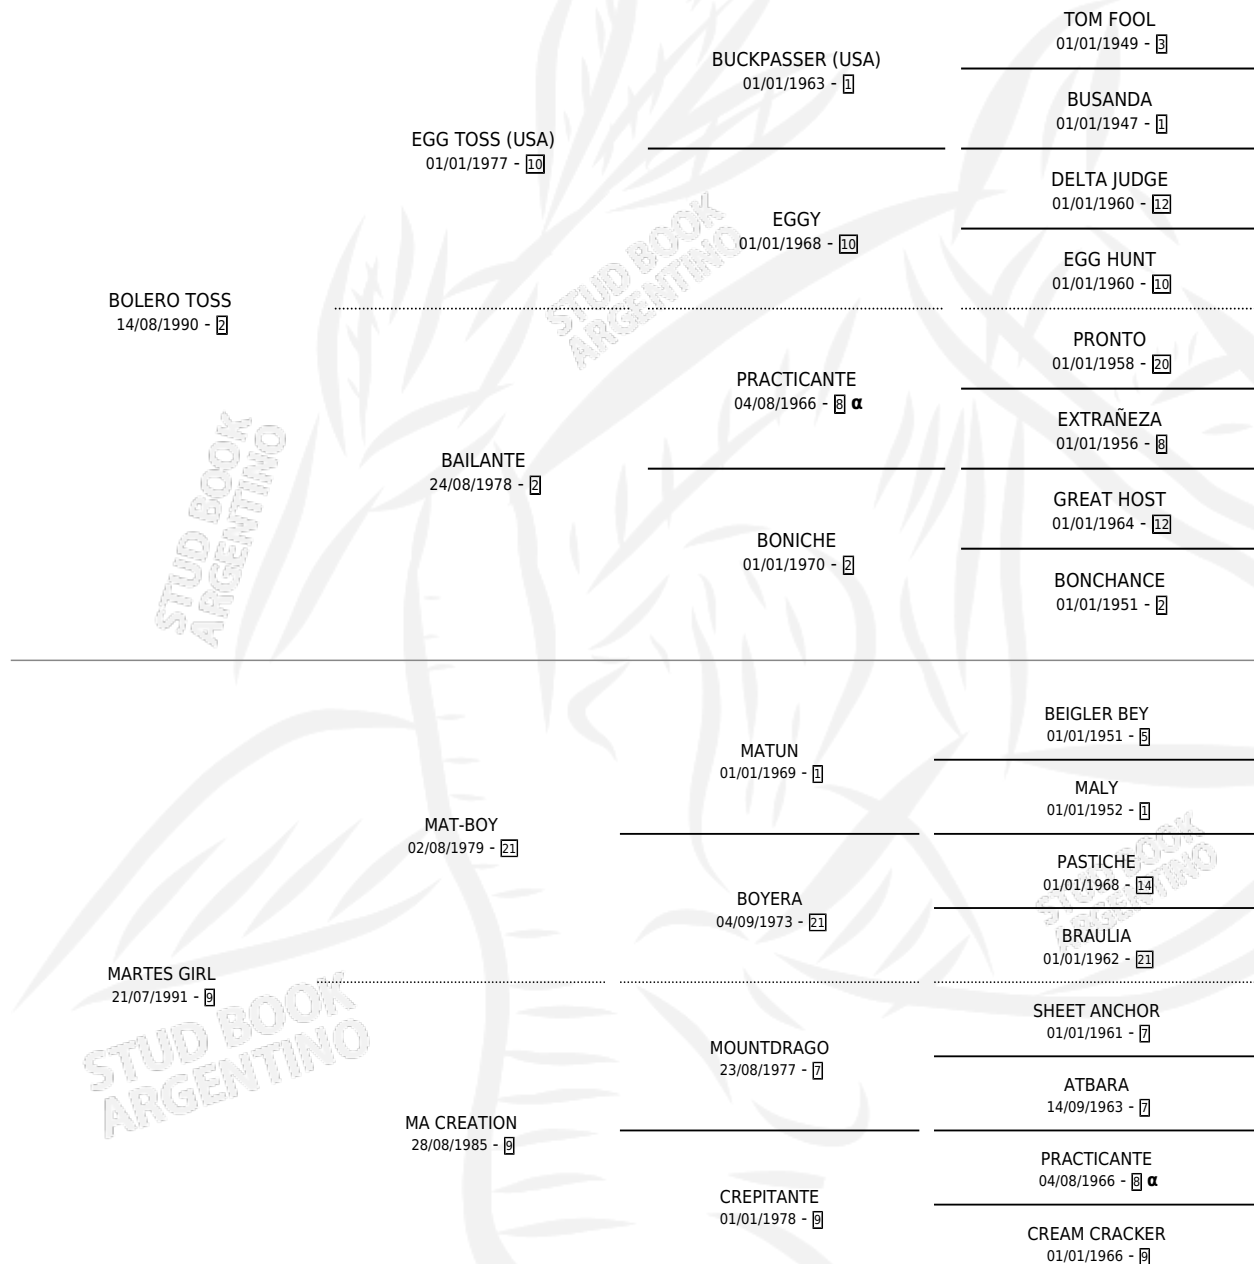

LILIAN TOSS

por **BOLERO TOSS** y **MARTES GIRL** por **MAT-BOY**

Argentina · Hembra · Zaino Colorado · SP · 04/07/1999
Familia 9-h · Volumen 37

ESTADO

TIPIFICACIÓN SANGUÍNEA	✓
TIPIFICACIÓN POR ADN	✓
PASAPORTE	X
IDENTIFICACIÓN POR MICROCHIP	X
REPRODUCTOR	✓

Lugar de nacimiento: Lucas Brothers

Criador: Sin dato

~

HIJOS

	MACHOS	HEMBRAS
4 NACIERON	3	1
4 CORRIERON	3	1
1 GANARON	1	0
0 GANADORES CL	0 GANADORES GR	0 GANADORES G1

PEDIGREE

INBREEDING : α

CAMPAÑA

Solo carreras oficiales de Argentina

POR EDAD

EDAD	CC	1°	2°	3°	4°	5°	NP	CLC	CLG	CLCG1	CLGG1	IMPORTE	GANANCIA / CC
3 AÑOS	1	0	0	0	0	0	1	0	0	0	0	\$0	\$0
4 AÑOS	3	0	0	0	0	1	2	0	0	0	0	\$0	\$0
5 AÑOS	4	0	0	0	1	0	3	0	0	0	0	\$300	\$75
TOTALES	8	0	0	0	1	1	6	0	0	0	0	\$300	\$38
%		0.0%	0.0%	0.0%	12.5%	12.5%	75.0%	0.0%	0.0%	0.0%	0.0%		