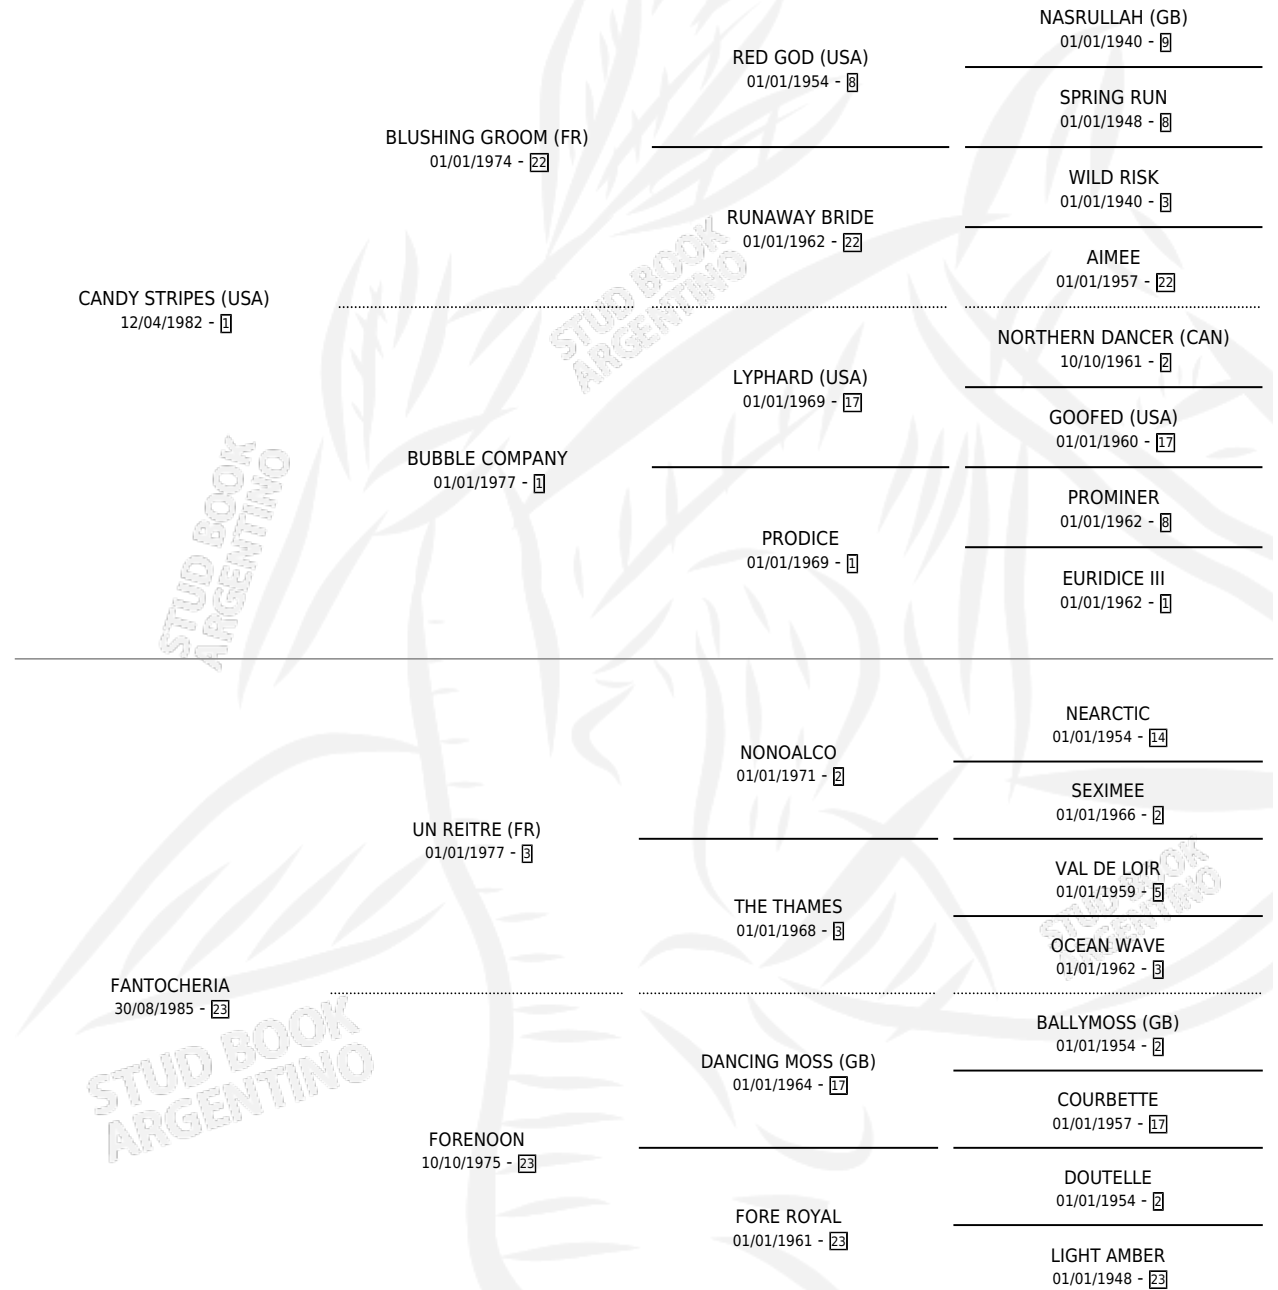

ALUOTH

por **CANDY STRIPES (USA)** y **FANTOCHERIA** por **UN REITRE (FR)**

Argentina · Macho · Tordillo · SP · 15/08/1999
Familia 23 · Volumen 37

ESTADO

TIPIFICACIÓN SANGUÍNEA	✓
TIPIFICACIÓN POR ADN	X
PASAPORTE	X
IDENTIFICACIÓN POR MICROCHIP	X
REPRODUCTOR	X

Lugar de nacimiento: Las Galaxias
Criador: Sin dato

PEDIGREE