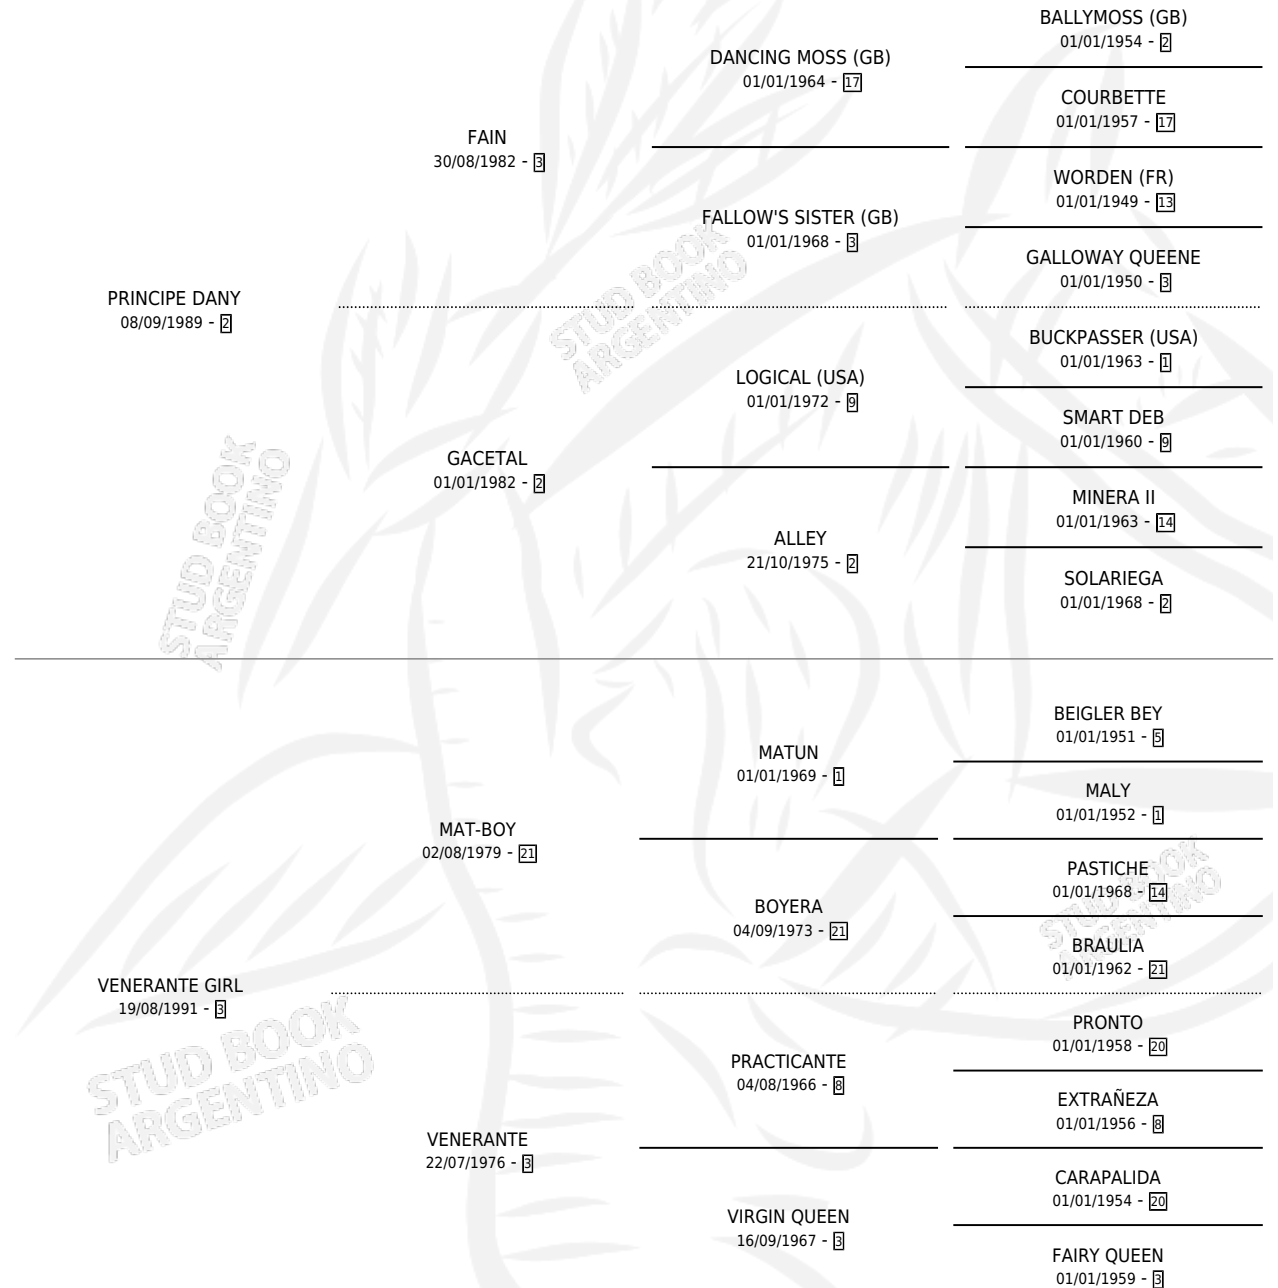

CHIAIRAN

por PRINCIPE DANY y VENERANTE GIRL por MAT-BOY

Argentina · Macho · Alazan Tostado · SP · 13/08/1999
Familia 3-j · Volumen 37

ESTADO

TIPIFICACIÓN SANGUÍNEA	✓
TIPIFICACIÓN POR ADN	X
PASAPORTE	X
IDENTIFICACIÓN POR MICROCHIP	X
REPRODUCTOR	X

Lugar de nacimiento: Chiapill

Criador: Chiapill

PEDIGREE

CAMPAÑA

Solo carreras oficiales de Argentina

POR EDAD

EDAD	CC	1°	2°	3°	4°	5°	NP	CLC	CLG	CLCG1	CLGG1	IMPORTE	GANANCIA / CC
3 AÑOS	10	0	0	0	0	2	8	0	0	0	0	\$540	\$54
4 AÑOS	7	0	0	0	0	0	7	0	0	0	0	\$0	\$0
TOTALES	17	0	0	0	0	2	15	0	0	0	0	\$540	\$32
%		0.0%	0.0%	0.0%	0.0%	11.8%	88.2%	0.0%	0.0%	0.0%	0.0%		