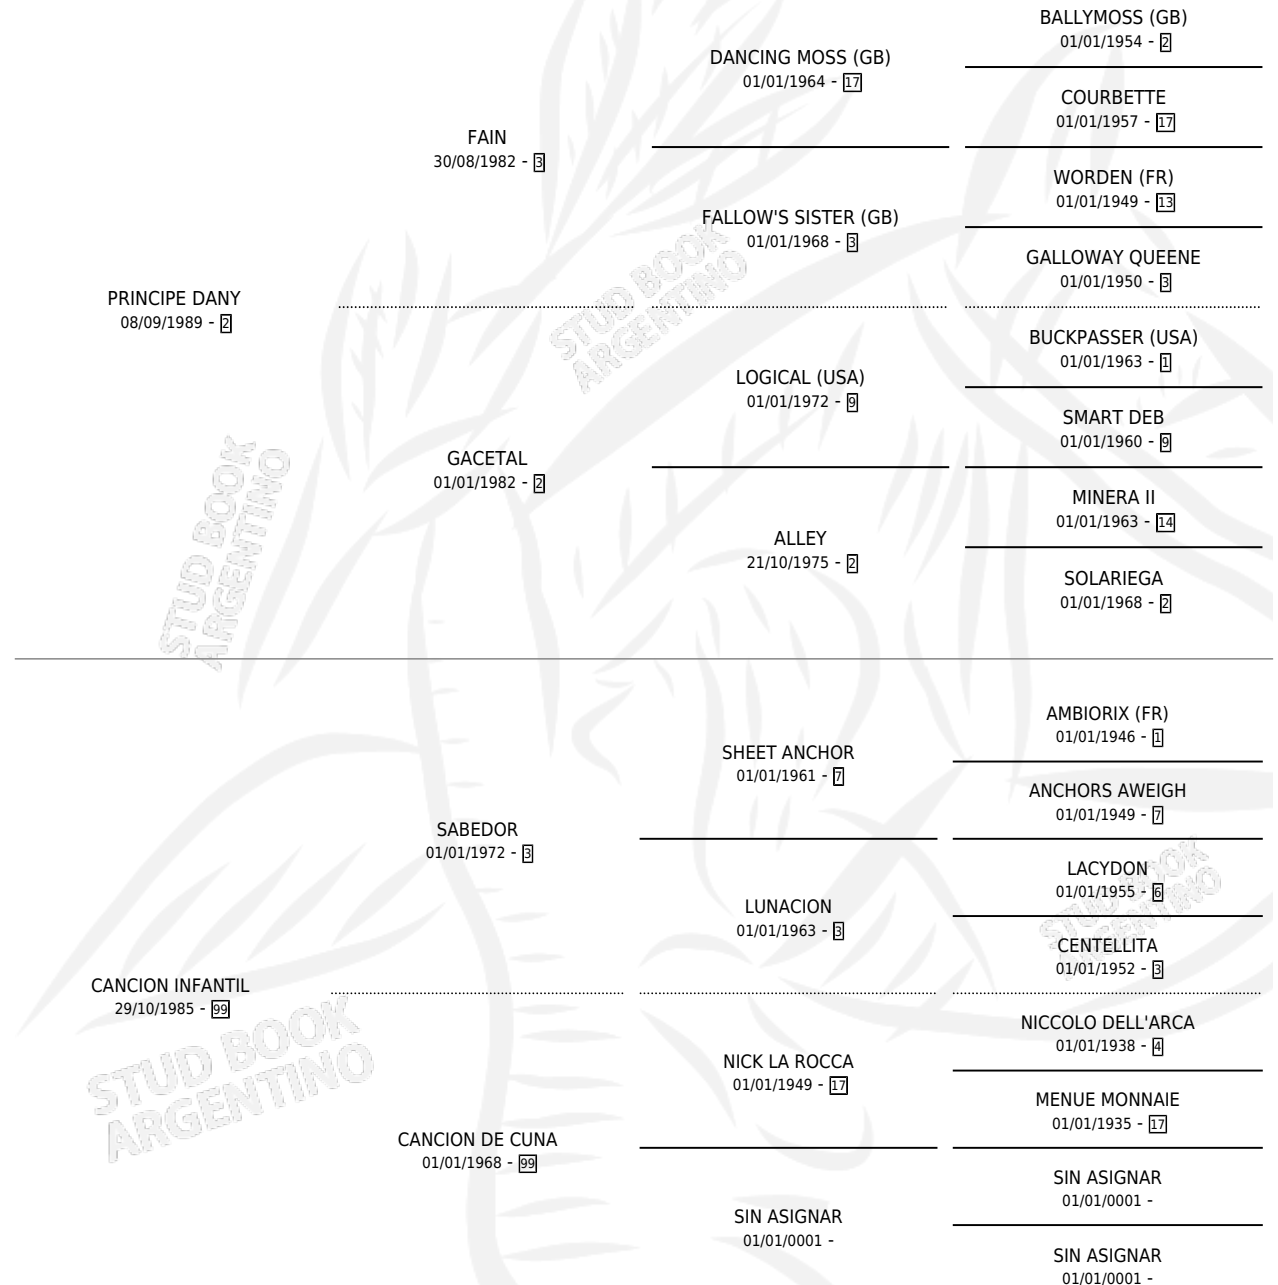

NOIHUA

por **PRINCIPE DANY** y **CANCION INFANTIL** por **SABEDOR**

Argentina · Hembra · Zaino · SP · 26/08/1999
Familia 99 · Volumen 37

ESTADO

TIPIFICACIÓN SANGUÍNEA	✓
TIPIFICACIÓN POR ADN	X
PASAPORTE	X
IDENTIFICACIÓN POR MICROCHIP	X
REPRODUCTOR	X

Lugar de nacimiento: Chiapill

Criador: Chiapill

PEDIGREE

NOIHUA

Datos oficiales del Stud Book Argentino

Documento generado el 10/05/2026

studbook.org.ar