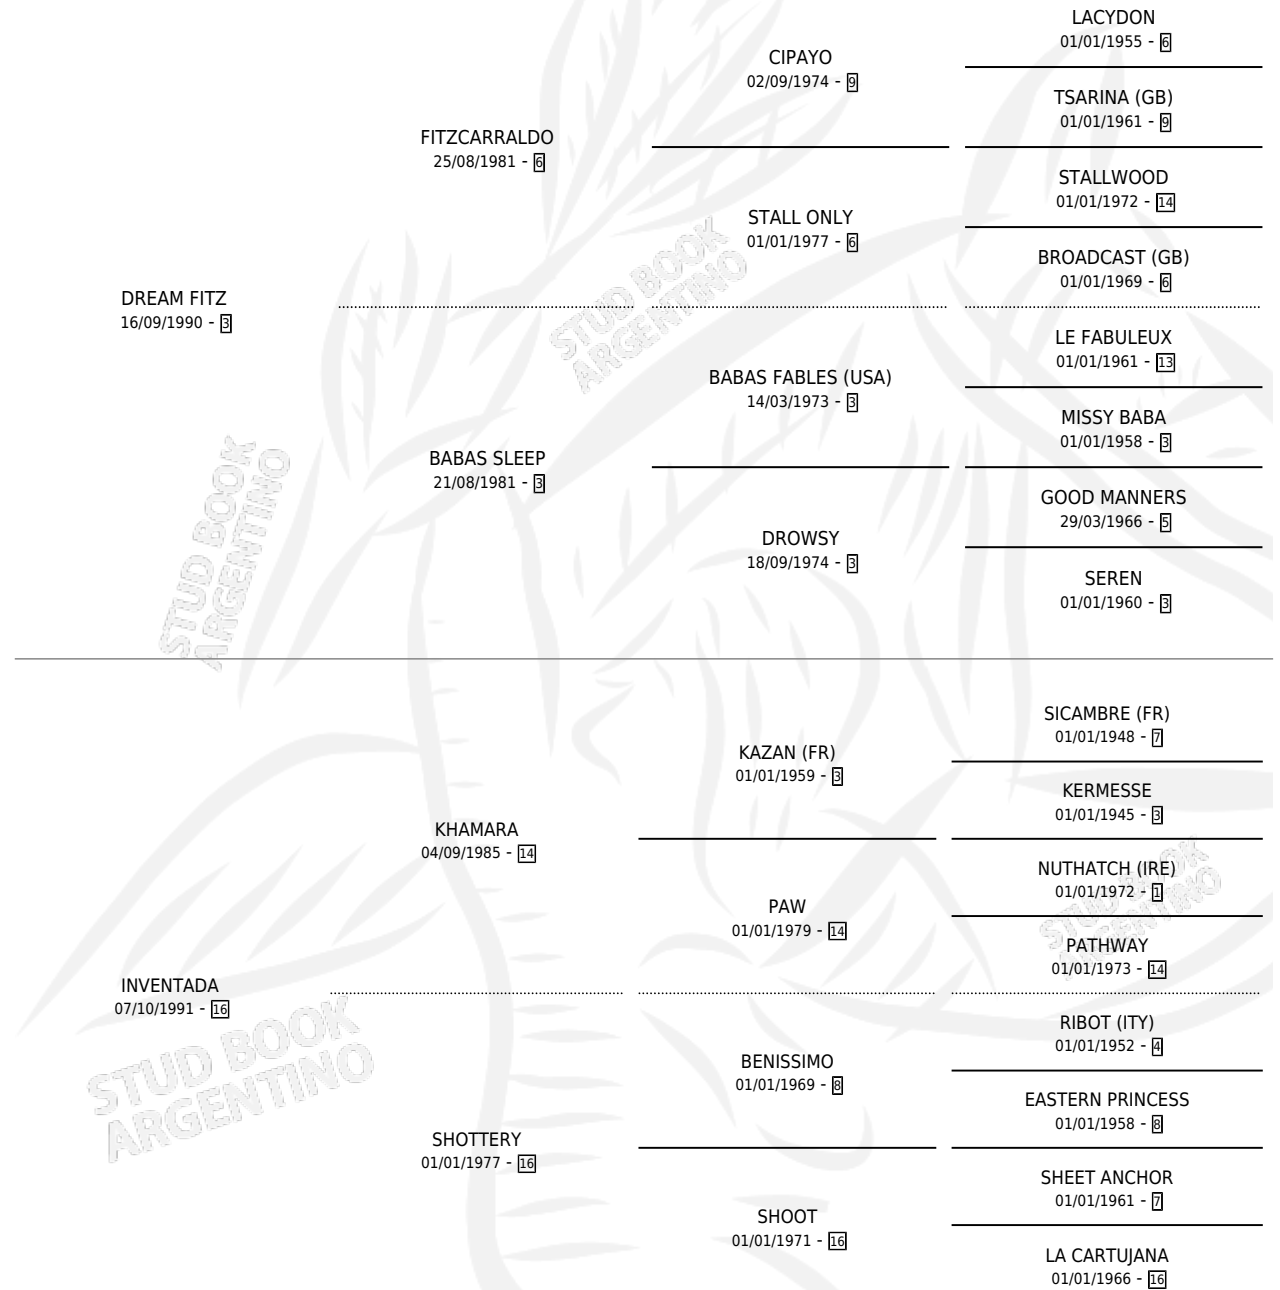

AUSTERA

por DREAM FITZ y INVENTADA por KHAMARA

Argentina · Hembra · Alazan · SP · 28/07/1999
Familia 16-d · Volumen 37

ESTADO

TIPIFICACIÓN SANGUÍNEA	✓
TIPIFICACIÓN POR ADN	✓
PASAPORTE	X
IDENTIFICACIÓN POR MICROCHIP	X
REPRODUCTOR	✓

Lugar de nacimiento: Alborada

Criador: Alborada

PEDIGREE

CAMPAÑA

Solo carreras oficiales de Argentina

POR EDAD

EDAD	CC	1°	2°	3°	4°	5°	NP	CLC	CLG	CLCG1	CLGG1	IMPORTE	GANANCIA / CC
2 AÑOS	1	0	0	0	0	0	1	1	0	0	0	\$0	\$0
3 AÑOS	10	2	2	0	4	1	1	0	0	0	0	\$18,230	\$1,823
4 AÑOS	3	1	0	0	1	0	1	0	0	0	0	\$7,632	\$2,544
TOTALES	14	3	2	0	5	1	3	1	0	0	0	\$25,862	\$1,847
%		21.4%	14.3%	0.0%	35.7%	7.1%	21.4%	7.1%	0.0%	0.0%	0.0%		

Ganadora de 3 carreras en La Plata - \$25,862, a los 3 y 4 años.

POR DISTANCIA

HIPODROMO	CC	1°	2°	3°	4°	5°	NP	CLC	CLG	CLCG1	CLGG1	IMPORTE
LA PLATA	11	3	2	0	4	0	2	1	0	0	0	\$25,462
1400 MTS	4	1	0	0	2	0	1	0	0	0	0	\$8,280
1600 MTS	2	1	1	0	0	0	0	0	0	0	0	\$8,560
1700 MTS	1	0	0	0	1	0	0	0	0	0	0	\$432
1200 MTS	3	1	1	0	1	0	0	0	0	0	0	\$8,190
1500 MTS	1	0	0	0	0	0	1	1	0	0	0	\$0
PALERMO	3	0	0	0	1	1	1	0	0	0	0	\$400
1600 MTS	2	0	0	0	1	0	1	0	0	0	0	\$400
1400 MTS	1	0	0	0	0	1	0	0	0	0	0	\$0