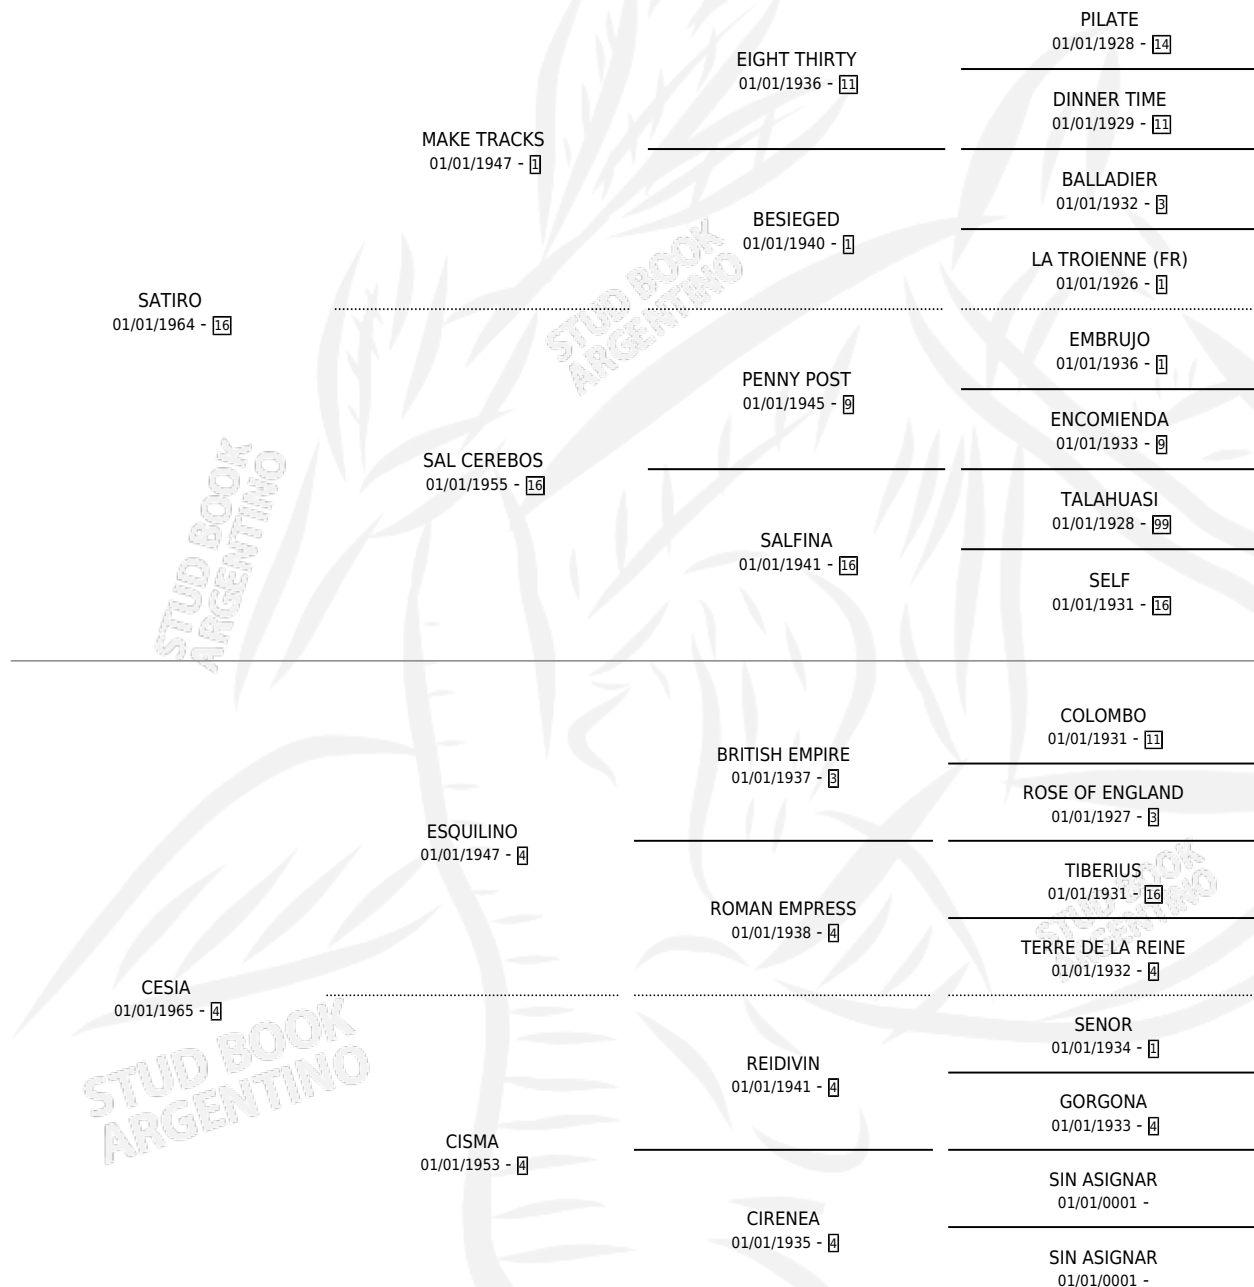

TATO VIEJO

por SATIRO y CESIA por ESQUILINO

Argentina · Macho · Zaino · SP · 01/01/1973
Familia 4-c · Volumen 28

ESTADO

| | |
|------------------------------|---|
| TIPIFICACIÓN SANGUÍNEA | X |
| TIPIFICACIÓN POR ADN | X |
| PASAPORTE | X |
| IDENTIFICACIÓN POR MICROCHIP | X |
| REPRODUCTOR | ✓ |

Lugar de nacimiento: Campo particular

Criador: O Farrell Alberto Juan

~

HIJOS

| | MACHOS | HEMBRAS |
|------------|--------|---------|
| 7 NACIERON | 2 | 5 |

SIN ACTUACIONES

PEDIGREE

CAMPAÑA

Solo carreras oficiales de Argentina

POR EDAD

| EDAD | CC | 1° | 2° | 3° | 4° | 5° | NP | CLC | CLG | CLCG1 | CLGG1 | IMPORTE | GANANCIA / CC |
|---------|----|-------|------|------|-------|------|------|-------|------|-------|-------|---------|---------------|
| 5 AÑOS | 4 | 3 | 0 | 0 | 1 | 0 | 0 | 1 | 0 | 0 | 0 | \$0 | \$0 |
| TOTALES | 4 | 3 | 0 | 0 | 1 | 0 | 0 | 1 | 0 | 0 | 0 | \$0 | \$0 |
| % | | 75.0% | 0.0% | 0.0% | 25.0% | 0.0% | 0.0% | 25.0% | 0.0% | 0.0% | 0.0% | | |