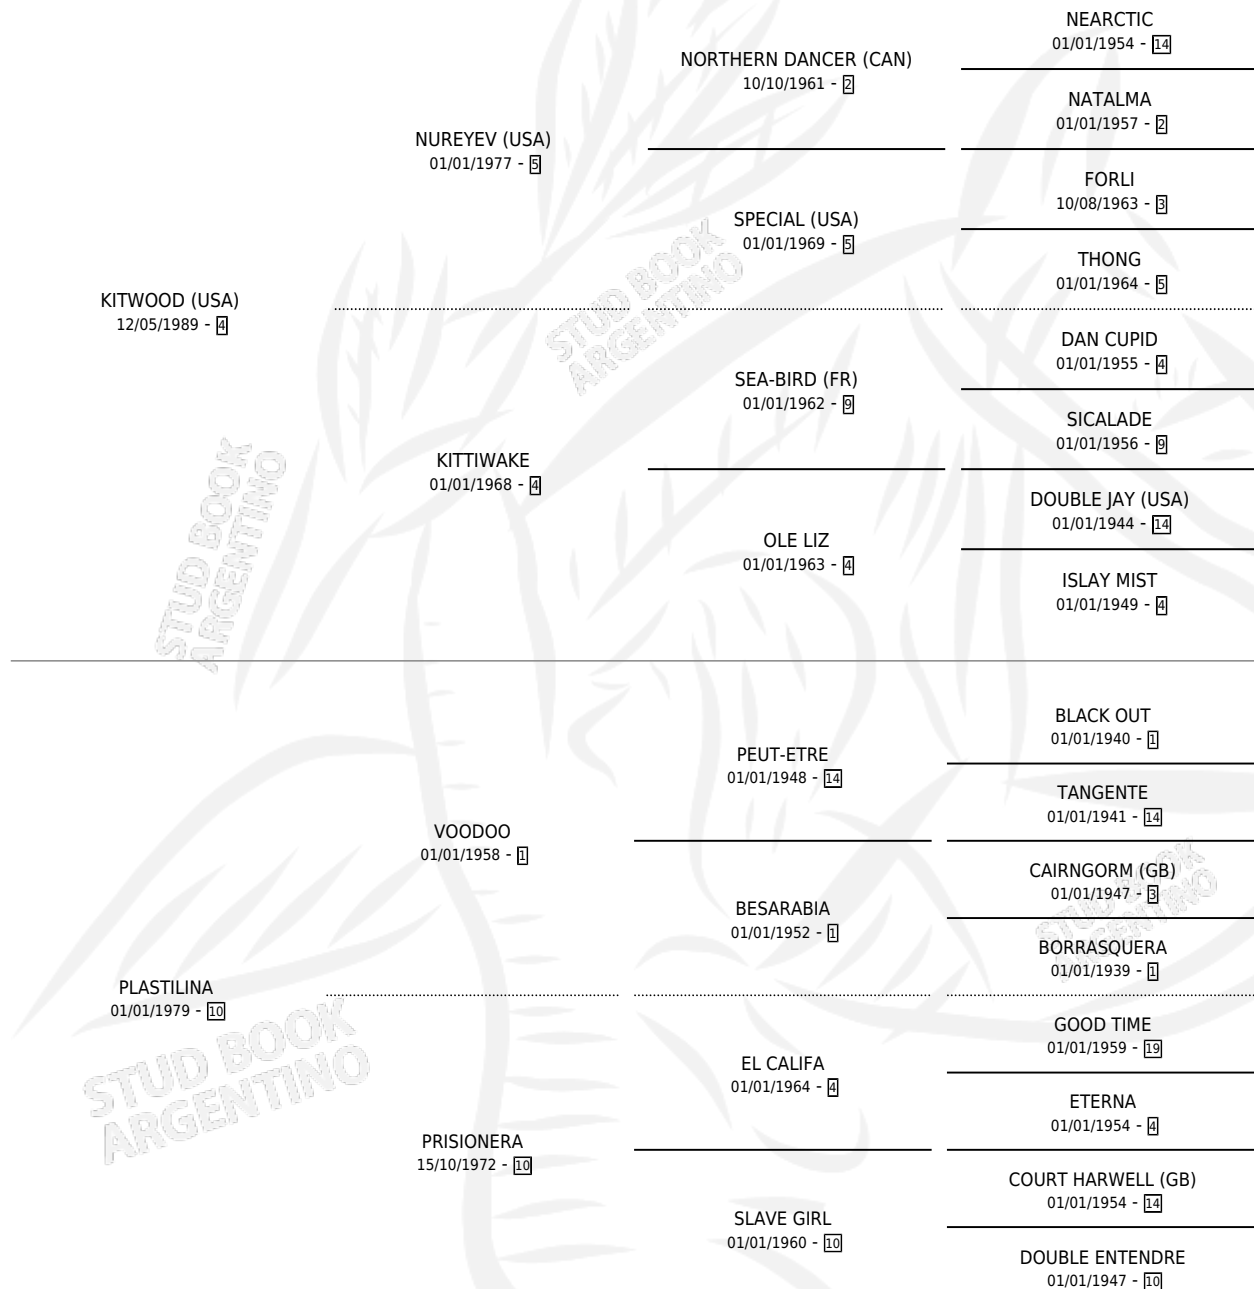

PLASTICOLA

por KITWOOD (USA) y PLASTILINA por VOODOO

Argentina · Hembra · Zaino Doradillo · SP · 10/08/1999
Familia 10-d · Volumen 37

ESTADO

TIPIFICACIÓN SANGUÍNEA	✓
TIPIFICACIÓN POR ADN	✓
PASAPORTE	X
IDENTIFICACIÓN POR MICROCHIP	X
REPRODUCTOR	✓

Lugar de nacimiento: Vacacion

Criador: Vacacion

~

HIJOS

	MACHOS	HEMBRAS
8 NACIERON	6	2
6 CORRIERON	4	2
3 GANARON	3	0
0 GANADORES CL	0 GANADORES GR	0 GANADORES G1

PEDIGREE

S

cimientos 8 / Efectividad 66.67%

PADRILLO	PRODUCTO	CRIADOR	1ER SERVICIO	ÚLTIMO SERVICIO
GRAN POSTOR	Ø		05/11/2013	05/11/2013
GRAN POSTOR	Ø		10/09/2012	12/09/2012
Datos oficiales del Stud Book Argentino				
Documento generado el 02/05/2026		GARCIA ARIEL FERNANDO		
GRAN POSTOR	GRAN PRESUMIDA (H Z, 15/08/2012)	SANTANGELO OSVALDO HORACIO MAKIMOTO LIDIA GRISELDA	08/09/2011	08/09/2011
studbook.org.ar				
BIG BIDDER	Ø		12/08/2011	12/08/2011
CROWNING STORM (USA)	AMIGO SINCERO (M Z, 04/11/2010)	GARCIA ARIEL FERNANDO SANTANGELO OSVALDO HORACIO MAKIMOTO LIDIA GRISELDA	07/12/2009	07/12/2009
BELLA SHAMBROCK (USA)	AMIGO ROBERTO (M Z, 12/10/2009)	GARCIA ARIEL FERNANDO	13/10/2008	07/11/2008
STORM SURGE (USA)	PLATINO (M Z, 11/08/2008)	LA ESPERANZA	22/08/2007	13/09/2007
SEEKER'S REWARD (CAN)	PLANISFERIO (M Z, 15/07/2007)	LA ESPERANZA	13/08/2006	13/08/2006
SEEKER'S REWARD (CAN)	Ø		05/11/2005	25/11/2005
SLEW GIN FIZZ (USA)	PLANIFICADOR (M ZD, 14/10/2005)	LA ESPERANZA	15/11/2004	19/11/2004
SLEW GIN FIZZ (USA)	PLASTICOLA FIZZ (H ZD, 05/10/2004)	LA ESPERANZA	14/11/2003	14/11/2003
SLEW GIN FIZZ (USA)	PLANIMETRO (M T, 29/09/2003)	VACACION	28/10/2002	28/10/2002