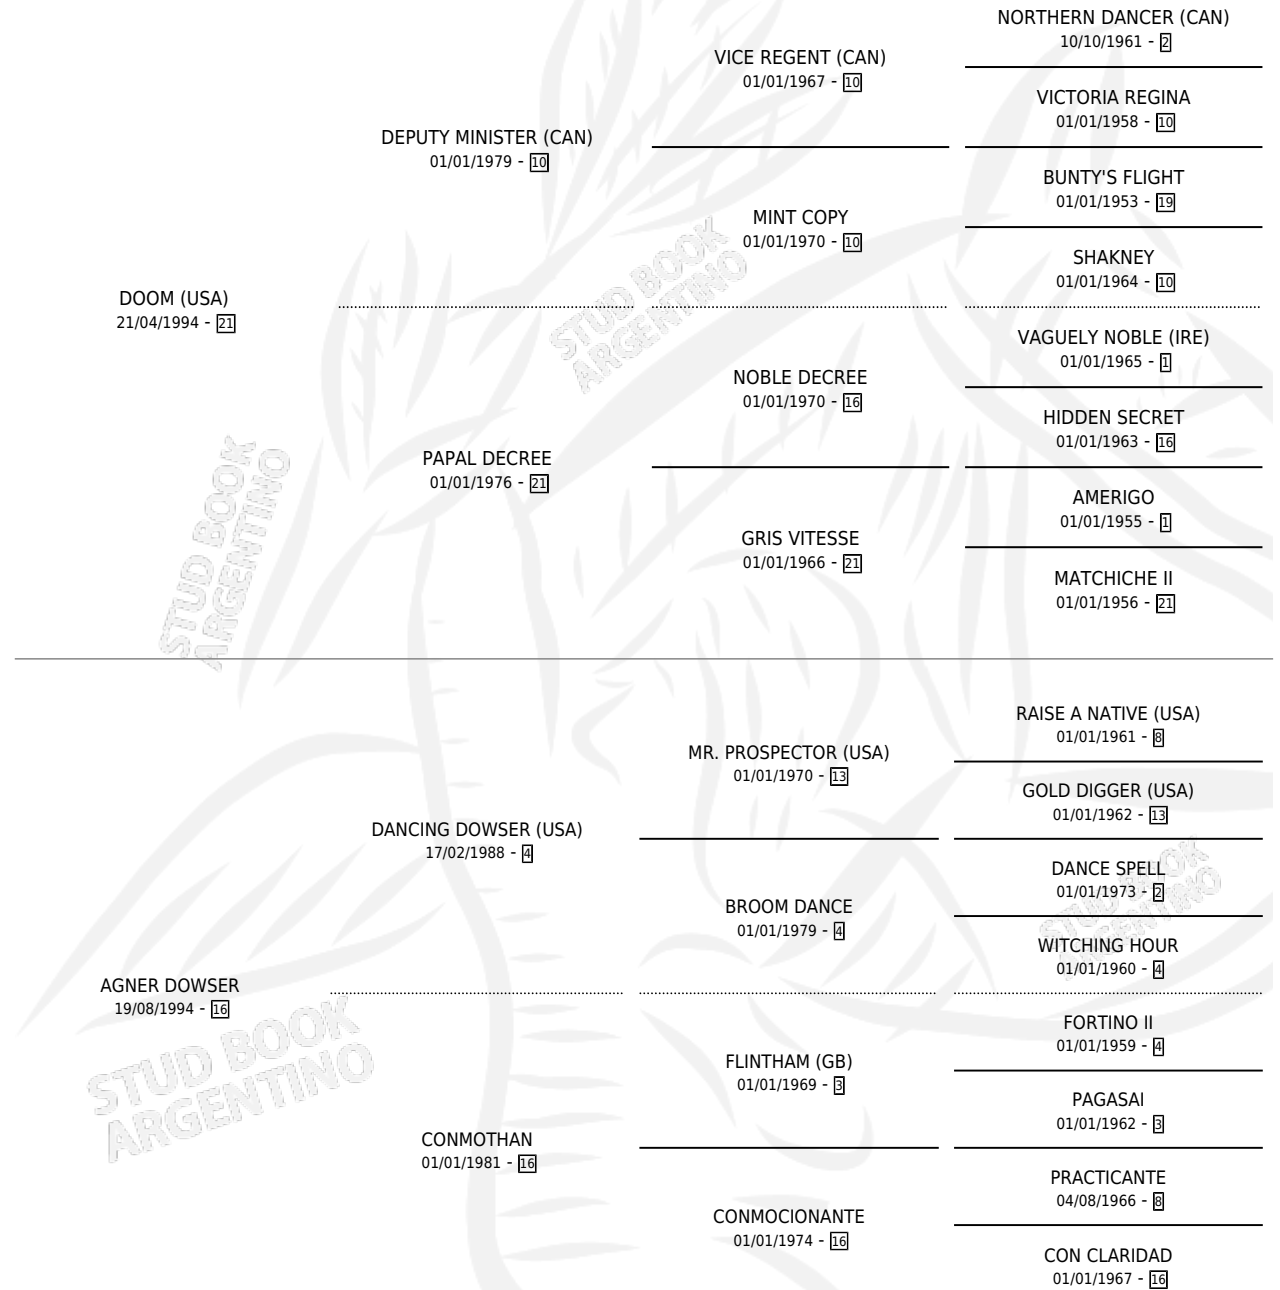

FROM PRESENT

por DOOM (USA) y AGNER DOWSER por DANCING DOWSER (USA)

Argentina · Hembra · Zaino · SP · 06/07/1999
Familia 16-e · Volumen 37

ESTADO

TIPIFICACIÓN SANGUÍNEA	✓
TIPIFICACIÓN POR ADN	X
PASAPORTE	X
IDENTIFICACIÓN POR MICROCHIP	X
REPRODUCTOR	X

Lugar de nacimiento: Los Nogales

Criador: Los Nogales

PEDIGREE

FROM PRESENT

Datos oficiales del Stud Book Argentino

Documento generado el 04/05/2026

studbook.org.ar