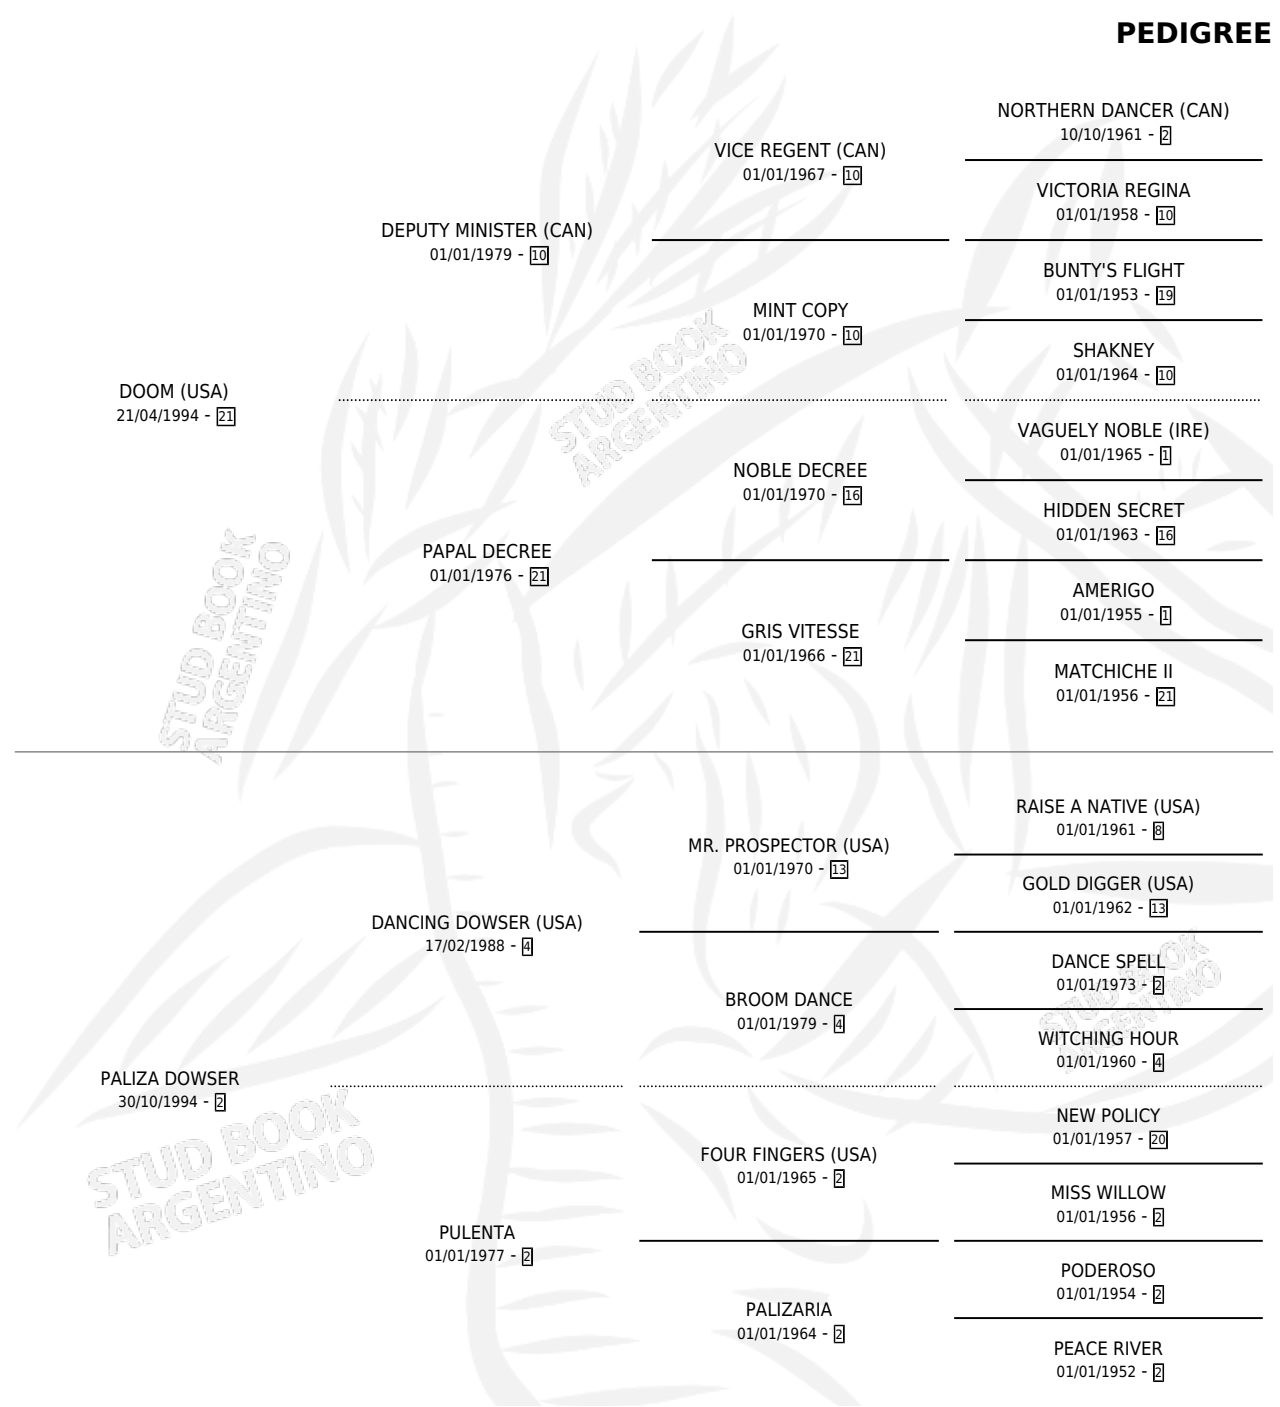

LETORK

por **DOOM (USA)** y **PALIZA DOWSER** por **DANCING DOWSER (USA)**

Argentina · Macho · Zaino Colorado · SP · 23/07/1999
Familia 2-d · Volumen 37

ESTADO

TIPIFICACIÓN SANGUÍNEA	✓
TIPIFICACIÓN POR ADN	✓
PASAPORTE	X
IDENTIFICACIÓN POR MICROCHIP	X
REPRODUCTOR	X

Lugar de nacimiento: Los Nogales

Criador: Los Nogales

PEDIGREE

CAMPAÑA

Solo carreras oficiales de Argentina

POR EDAD

EDAD	CC	1°	2°	3°	4°	5°	NP	CLC	CLG	CLCG1	CLGG1	IMPORTE	GANANCIA / CC
4 AÑOS	3	0	0	0	0	0	3	0	0	0	0	\$0	\$0
TOTALES	3	0	0	0	0	0	3	0	0	0	0	\$0	\$0
%		0.0%	0.0%	0.0%	0.0%	0.0%	100%	0.0%	0.0%	0.0%	0.0%		