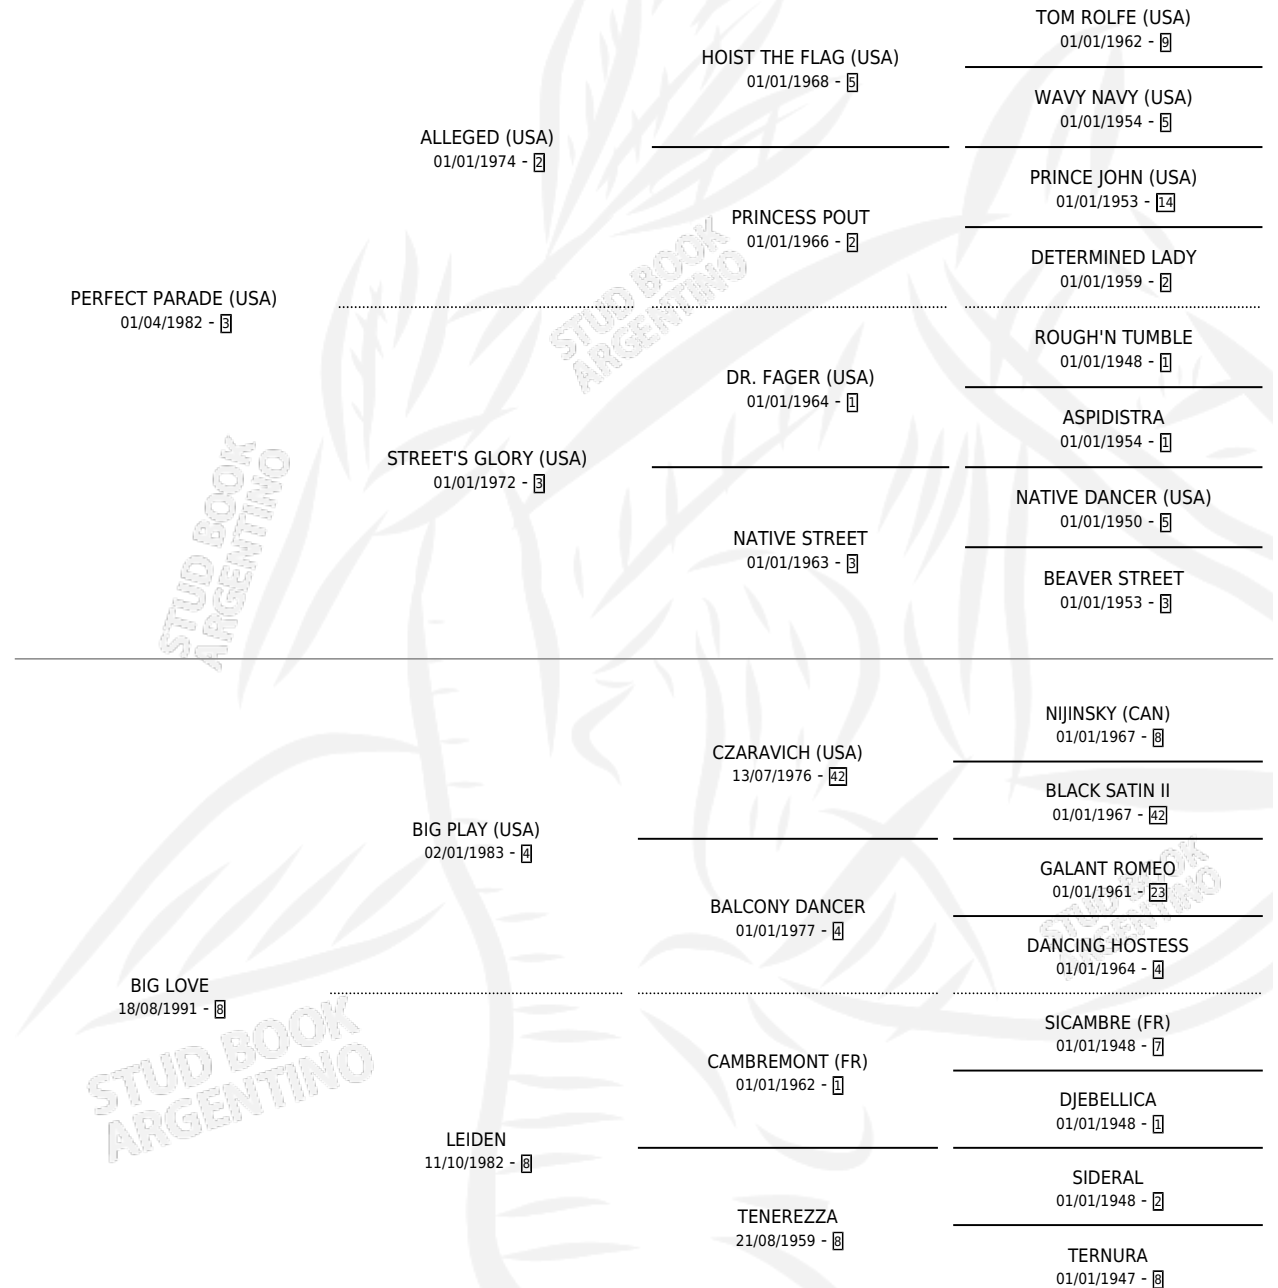

GRANDE CAPITAN

por **PERFECT PARADE (USA)** y **BIG LOVE** por **BIG PLAY (USA)**

Argentina · Macho · Zaino · SP · 17/08/1999
Familia 8-j · Volumen 37

ESTADO

TIPIFICACIÓN SANGUÍNEA	✓
TIPIFICACIÓN POR ADN	X
PASAPORTE	X
IDENTIFICACIÓN POR MICROCHIP	X
REPRODUCTOR	X

Lugar de nacimiento: Campo particular
Criador: Sin dato

PEDIGREE

EXPORTACIÓN / IMPORTACIÓN

FECHA	MOVIMIENTO	PAÍS
03/11/2004	EXPORTADO	NIGERIA

~

CAMPAÑA

Solo carreras oficiales de Argentina

POR EDAD

Ganador de 4 carreras en San Isidro - \$57,034, a los 4 y 5 años, incluso Gral. Pueyrredon **[G2]**.

POR DISTANCIA

HIPODROMO	CC	1°	2°	3°	4°	5°	NP	CLC	CLG	CLCG1	CLGG1	IMPORTE
SAN ISIDRO	15	4	4	1	1	1	4	1	1	0	0	\$57,034
3000 MTS	1	1	0	0	0	0	0	1	1	0	0	\$20,557
1800 MTS	2	1	0	0	0	0	1	0	0	0	0	\$7,300
1600 MTS	7	0	2	1	1	0	3	0	0	0	0	\$6,440
2000 MTS	5	2	2	0	0	1	0	0	0	0	0	\$22,737