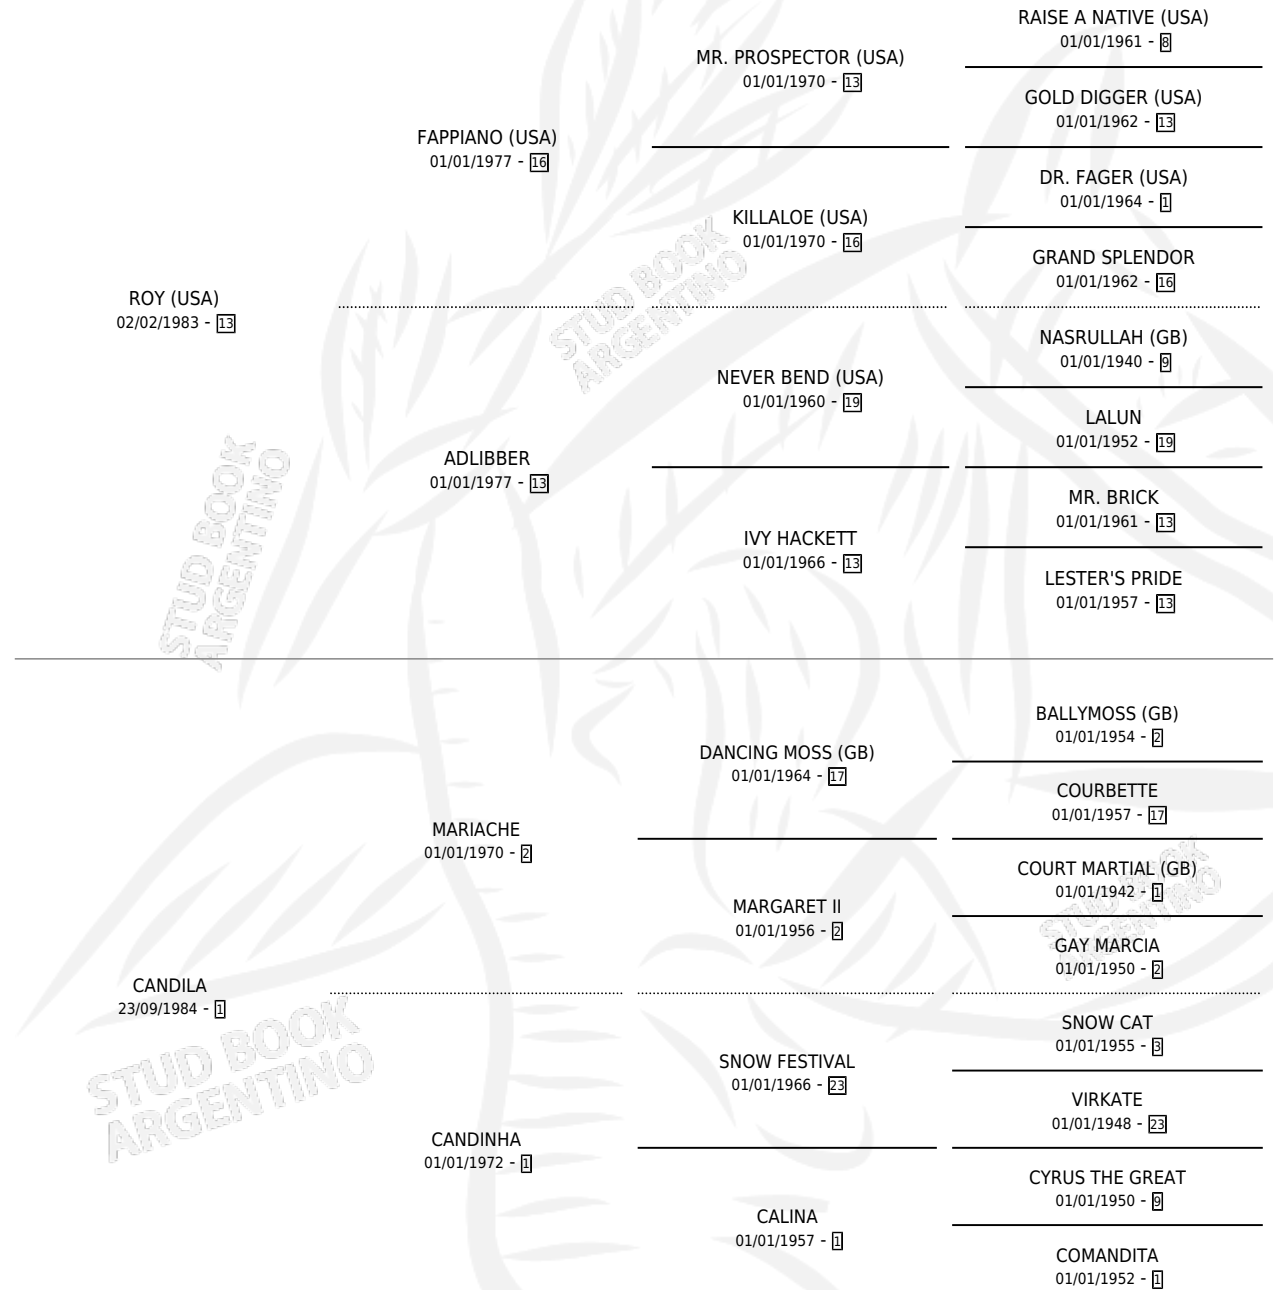

CANDELADA

por ROY (USA) y CANDILA por MARIACHE

Argentina · Hembra · Zaino · SP · 20/08/1999
Familia 1-j · Volumen 37

ESTADO

TIPIFICACIÓN SANGUÍNEA	✓
TIPIFICACIÓN POR ADN	X
PASAPORTE	X
IDENTIFICACIÓN POR MICROCHIP	X
REPRODUCTOR	X

Lugar de nacimiento: Vacacion

Criador: Vacacion

PEDIGREE

EXPORTACIÓN / IMPORTACIÓN

FECHA	MOVIMIENTO	PAÍS
07/03/2001	EXPORTADO	SUDAFRICA

CANDELADA

Datos oficiales del Stud Book Argentino

Documento generado el 02/05/2026