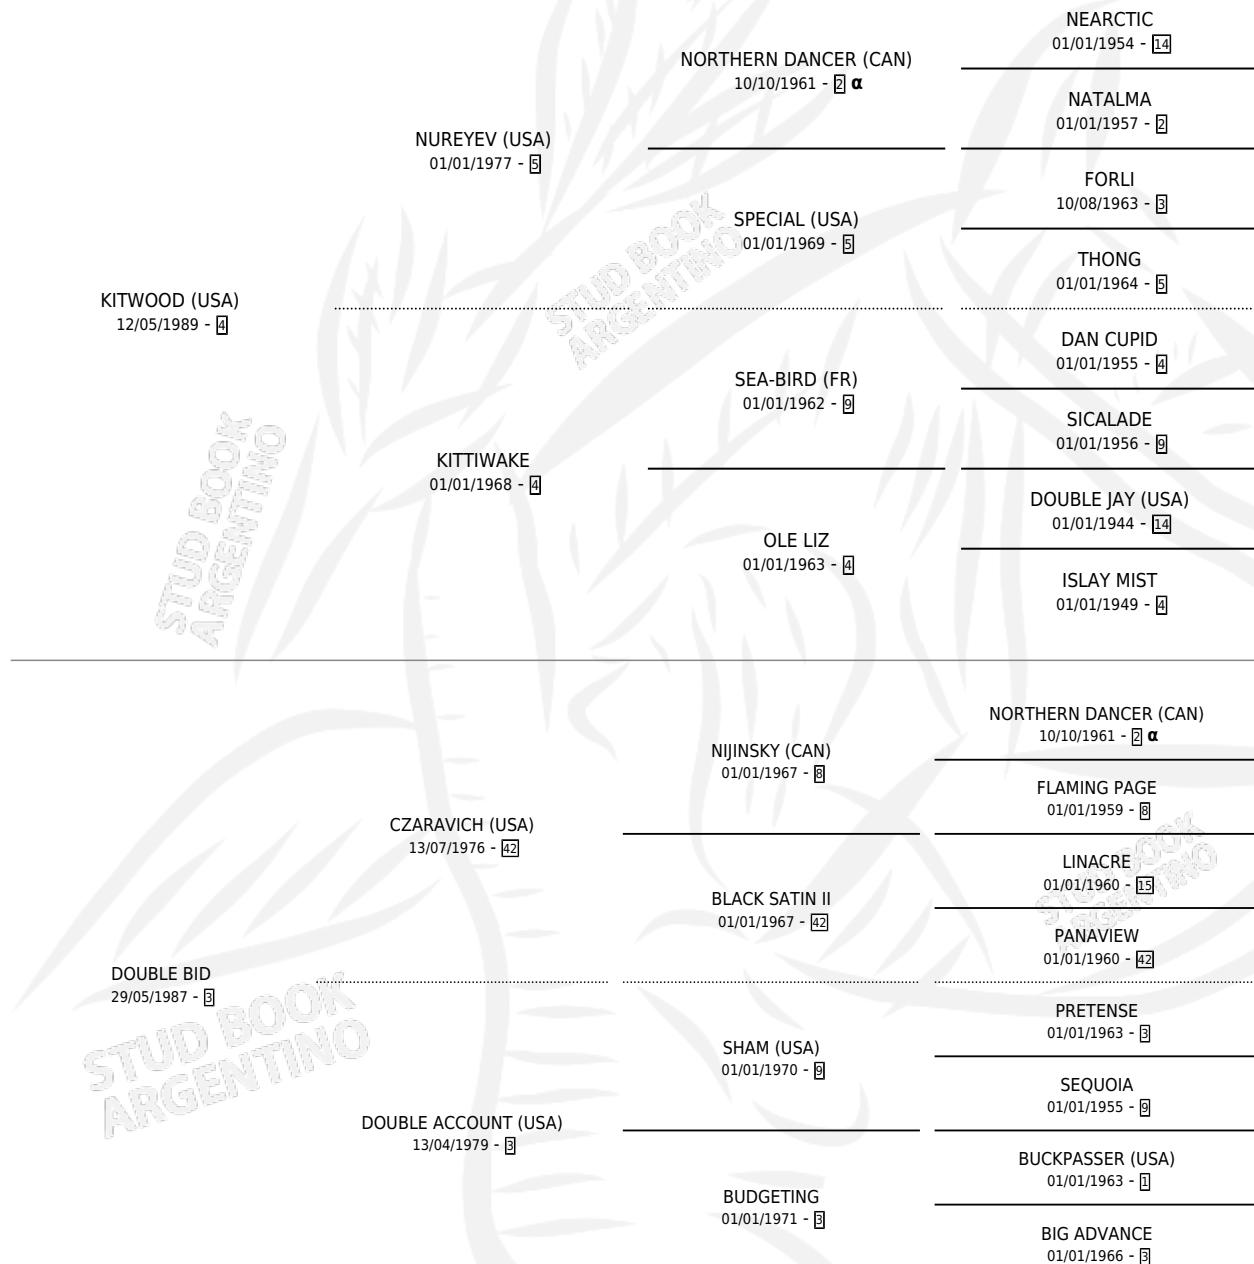

DIVERSA

por **KITWOOD (USA)** y **DOUBLE BID** por **CZARAVICH (USA)**

Argentina · Hembra · Alazan · SP · 21/08/1999
Familia 3-n · Volumen 37

ESTADO

TIPIFICACIÓN SANGUÍNEA	✓
TIPIFICACIÓN POR ADN	✓
PASAPORTE	X
IDENTIFICACIÓN POR MICROCHIP	X
REPRODUCTOR	✓

Lugar de nacimiento: Vacacion
Criador: Vacacion

~

HIJOS

	MACHOS	HEMBRAS
8 NACIERON	2	6
2 CORRIERON	0	2
1 GANARON	0	1
0 GANADORES CL	0 GANADORES GR	0 GANADORES G1

PEDIGREE

INBREEDING : α

CAMPAÑA

Solo carreras oficiales de Argentina