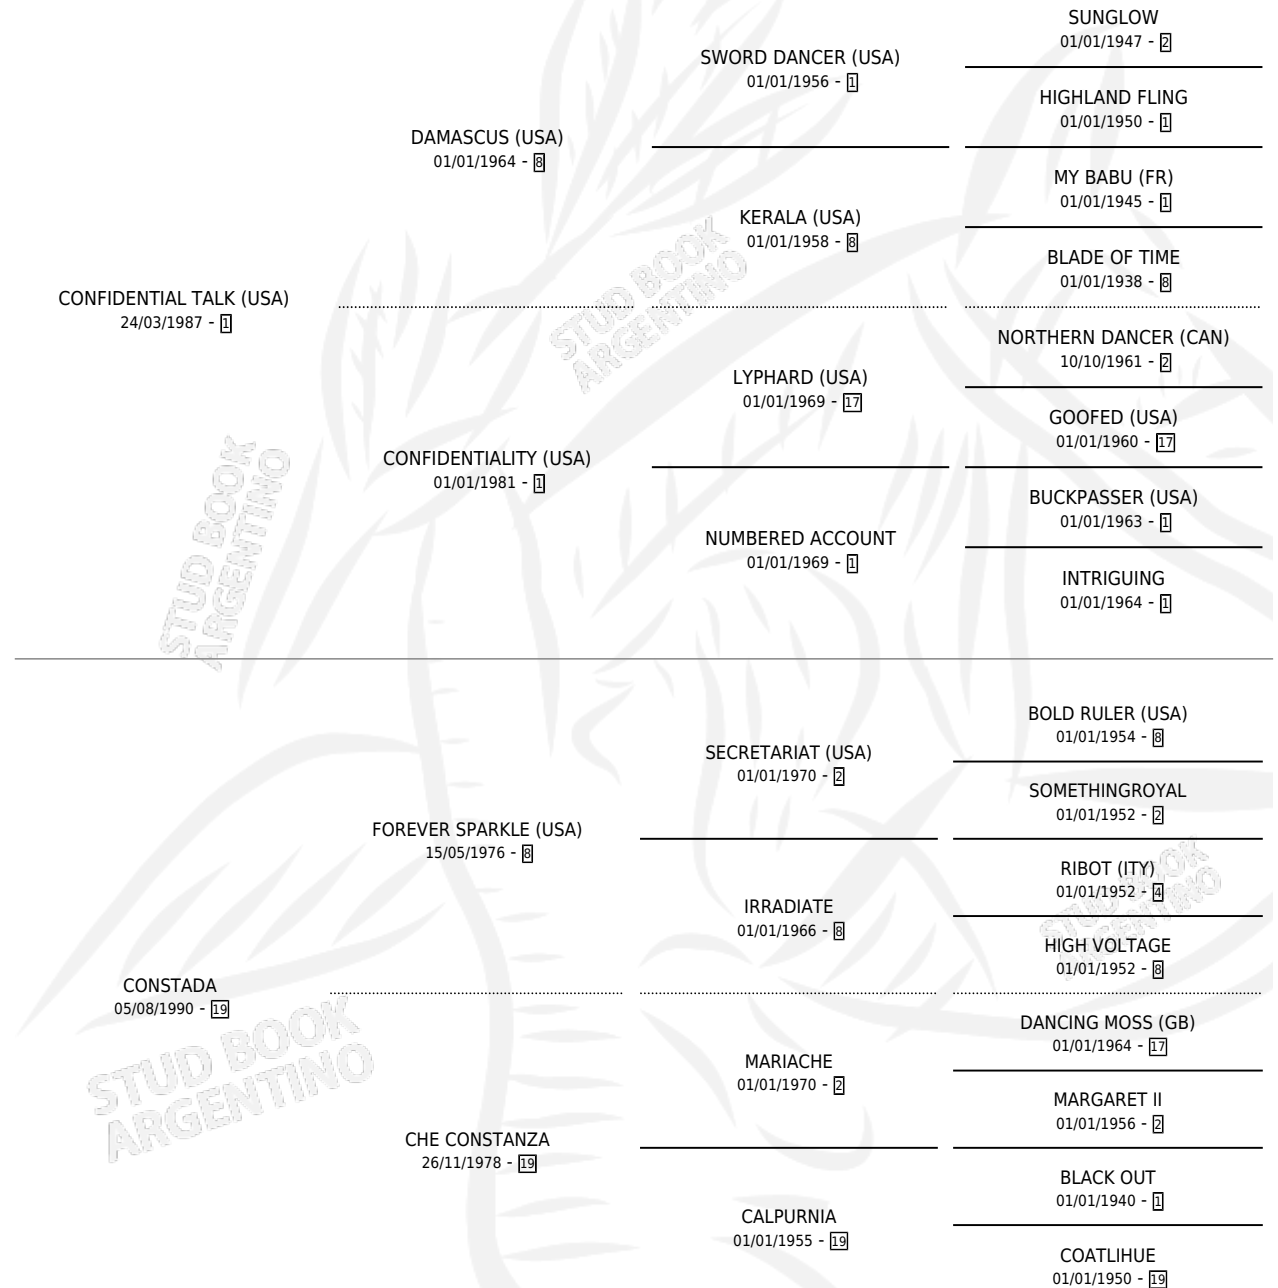

COLUMBINA

por **CONFIDENTIAL TALK (USA)** y **CONSTADA** por **FOREVER SPARKLE (USA)**

Argentina · Hembra · Alazan · SP · 25/08/1999
Familia 19-c · Volumen 37

ESTADO

TIPIFICACIÓN SANGUÍNEA	✓
TIPIFICACIÓN POR ADN	✓
PASAPORTE	X
IDENTIFICACIÓN POR MICROCHIP	X
REPRODUCTOR	✓

Lugar de nacimiento: Vacacion

Criador: Vacacion

~

HIJOS

	MACHOS	HEMBRAS
5 NACIERON	2	3
2 CORRIERON	1	1
2 GANARON	1	1
0 GANADORES CL	0 GANADORES GR	0 GANADORES G1

PEDIGREE

CAMPAÑA

Solo carreras oficiales de Argentina

Ganadora de 3 carreras en San Isidro y Palermo - \$31,836, a los 3 y 4 años, incluso 3ra Acheron Handicap.

POR DISTANCIA

HIPODROMO	CC	1°	2°	3°	4°	5°	NP	CLC	CLG	CLCG1	CLGG1	IMPORTE
SAN ISIDRO	9	2	2	2	0	1	2	0	0	0	0	\$23,024
1200 MTS	4	1	0	1	0	0	2	0	0	0	0	\$7,430
1000 MTS	5	1	2	1	0	1	0	0	0	0	0	\$15,594
PALERMO	3	1	0	1	0	0	1	0	0	0	0	\$8,812
1000 MTS	3	1	0	1	0	0	1	0	0	0	0	\$8,812