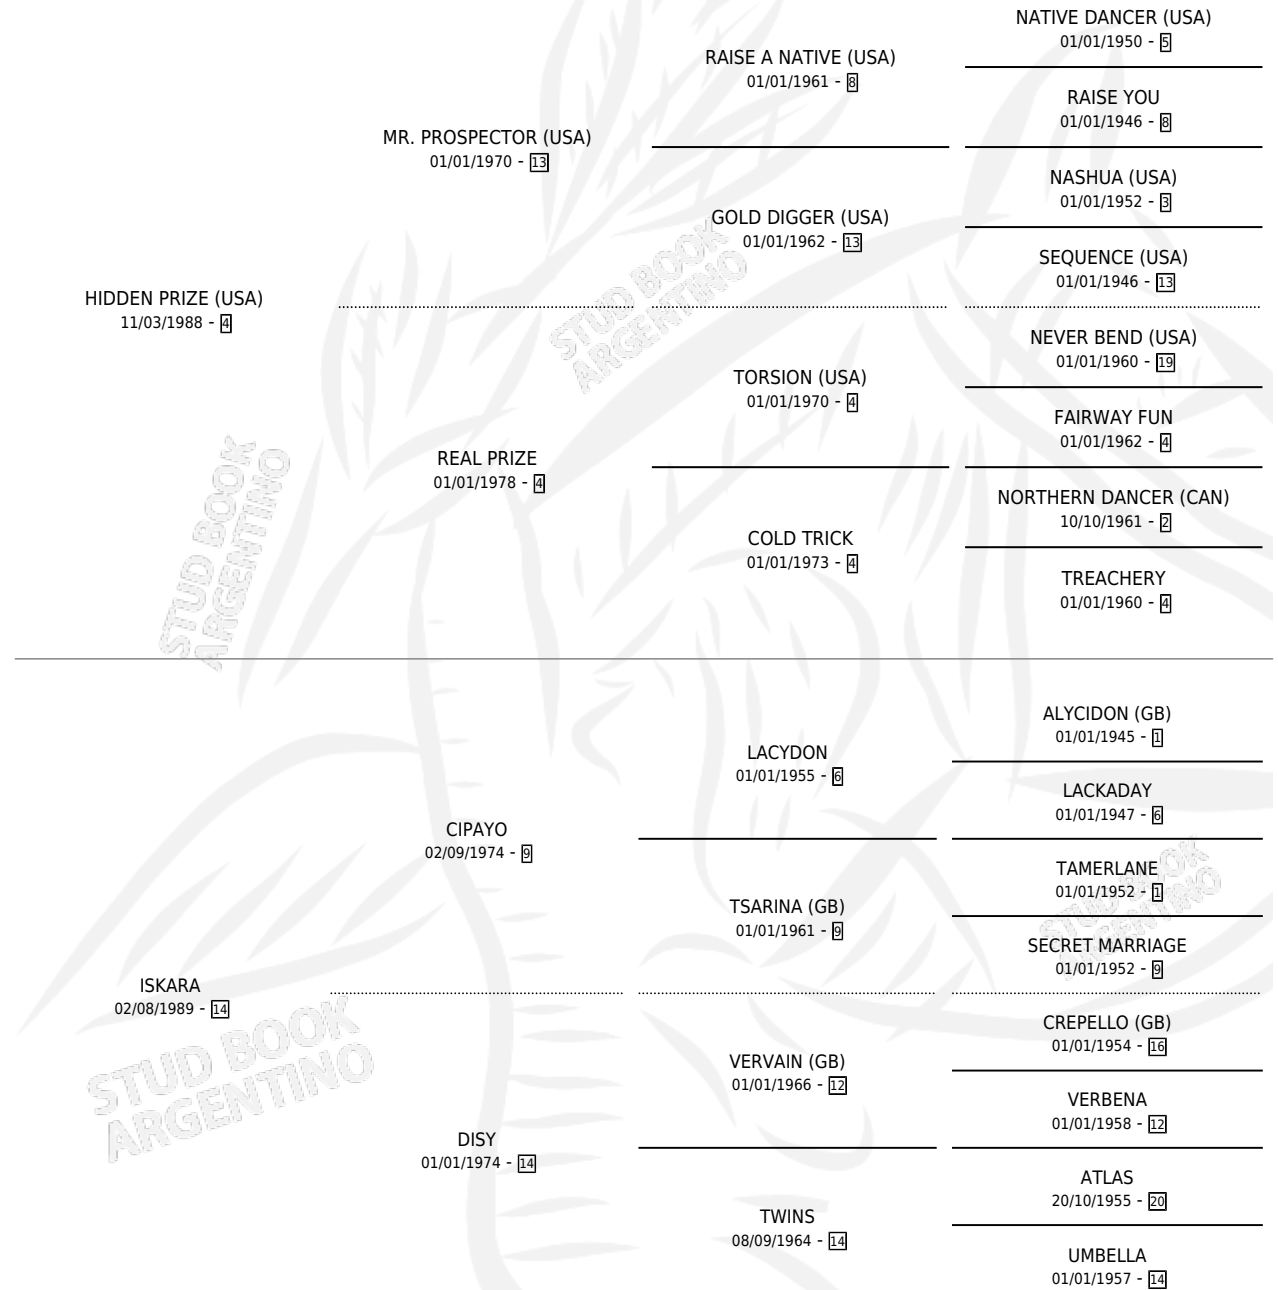

# INDIAN TEAM

por **HIDDEN PRIZE (USA)** y **ISKARA** por **CIPAYO**

Argentina · Macho · Alazan · SP · 30/08/1999  
Familia 14-c · Volumen 37

## ESTADO

TIPIFICACIÓN SANGUÍNEA	✓
TIPIFICACIÓN POR ADN	X
PASAPORTE	X
IDENTIFICACIÓN POR MICROCHIP	X
REPRODUCTOR	X

**Lugar de nacimiento:** Orilla Del Monte

**Criador:** Orilla Del Monte

## PEDIGREE