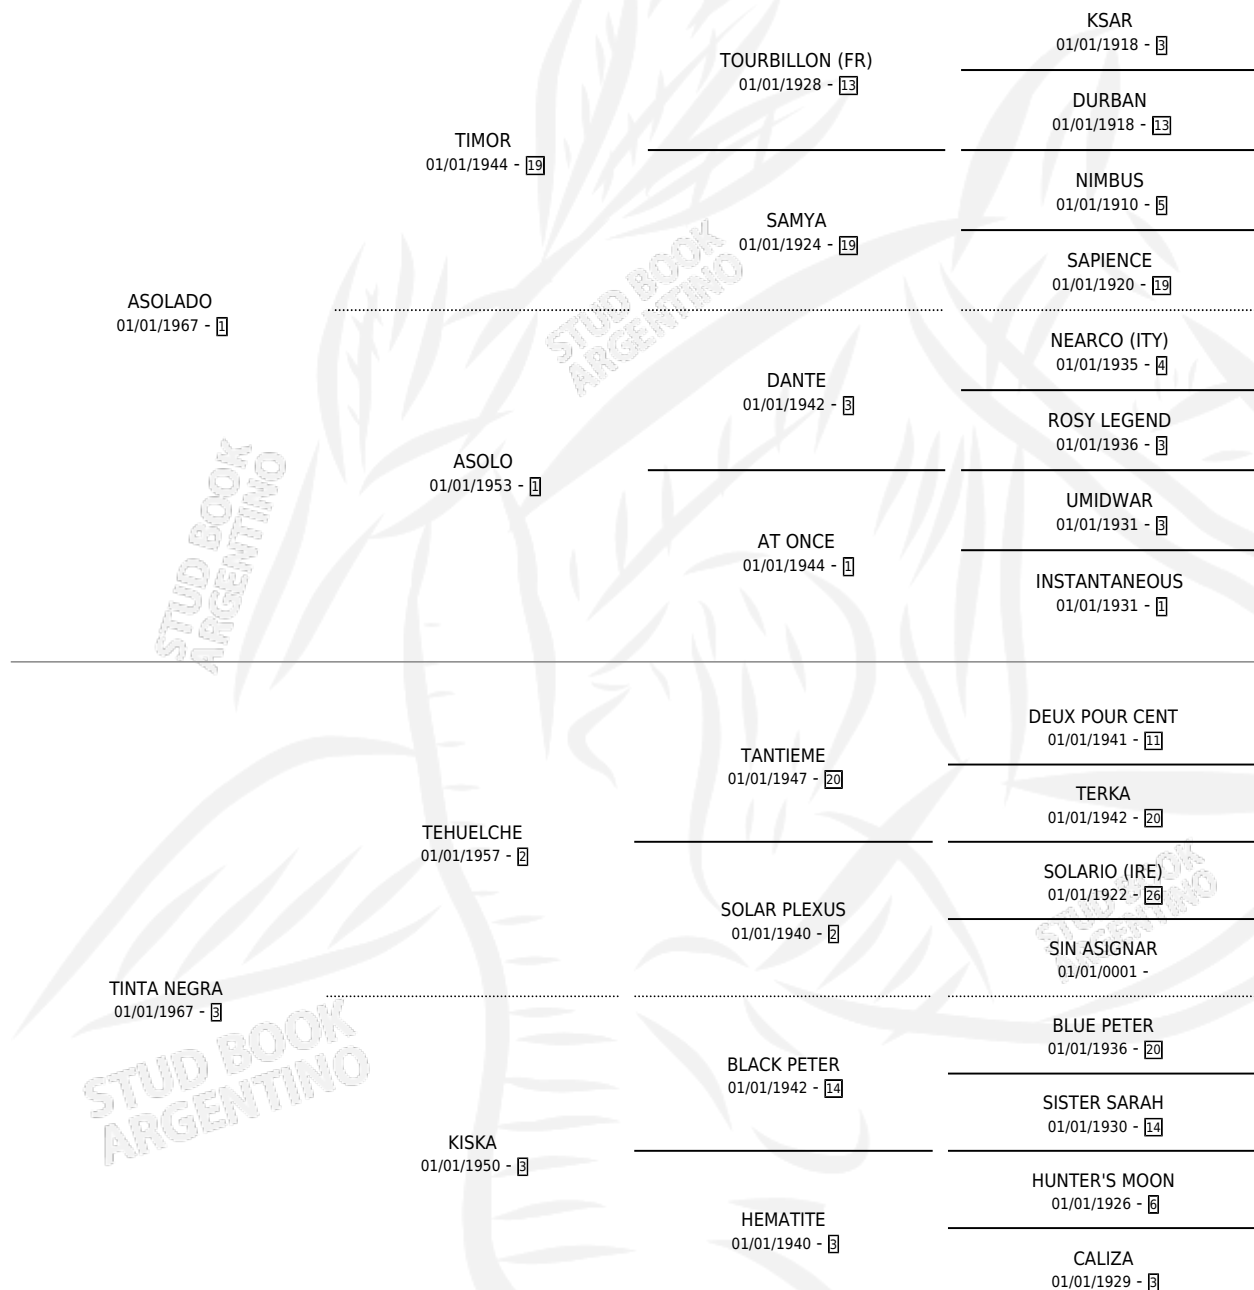

TINTA RUBIA

por ASOLADO y TINTA NEGRA por TEHUELCHÉ

Argentina · Hembra · Alazan · SP · 01/01/1973
Familia 3-c · Volumen 28

ESTADO

TIPIFICACIÓN SANGUÍNEA	✓
TIPIFICACIÓN POR ADN	X
PASAPORTE	X
IDENTIFICACIÓN POR MICROCHIP	X
REPRODUCTOR	✓

Lugar de nacimiento: Campo particular

Criador: Sin dato

~

HIJOS

	MACHOS	HEMBRAS
5 NACIERON	1	4
1 CORRIERON	0	1
1 GANARON	0	1
0 GANADORES CL	0 GANADORES GR	0 GANADORES G1

PEDIGREE

S

cimientos 4 / Efectividad 36.36%

PADRILLO	PRODUCTO	CRIADOR	1ER SERVICIO	ÚLTIMO SERVICIO
KID	∅		17/11/1995	17/11/1995
PRETTY MAD	PRETTY TINTO (M A, 29/08/1995)	DON JACOBO	14/09/1994	16/09/1994
KID	∅		29/10/1991	01/11/1991
KID	∅		13/12/1990	15/12/1990
KID	MIRADA KID (H Z, 13/11/1990)	SIN DATO	03/12/1989	05/12/1989
GOOD GIFT	ARALUNA GIFT (H A, 24/11/1989)	SIN DATO	01/11/1988	20/12/1988
GOOD GIFT	MOROCHA GIFT (H Z, 11/09/1988)	SIN DATO	21/09/1987	25/09/1987
GOOD GIFT	∅		12/10/1986	26/12/1986
GOOD GIFT	∅		19/11/1985	11/12/1985
GOOD GIFT	∅			
GOOD GIFT	∅			