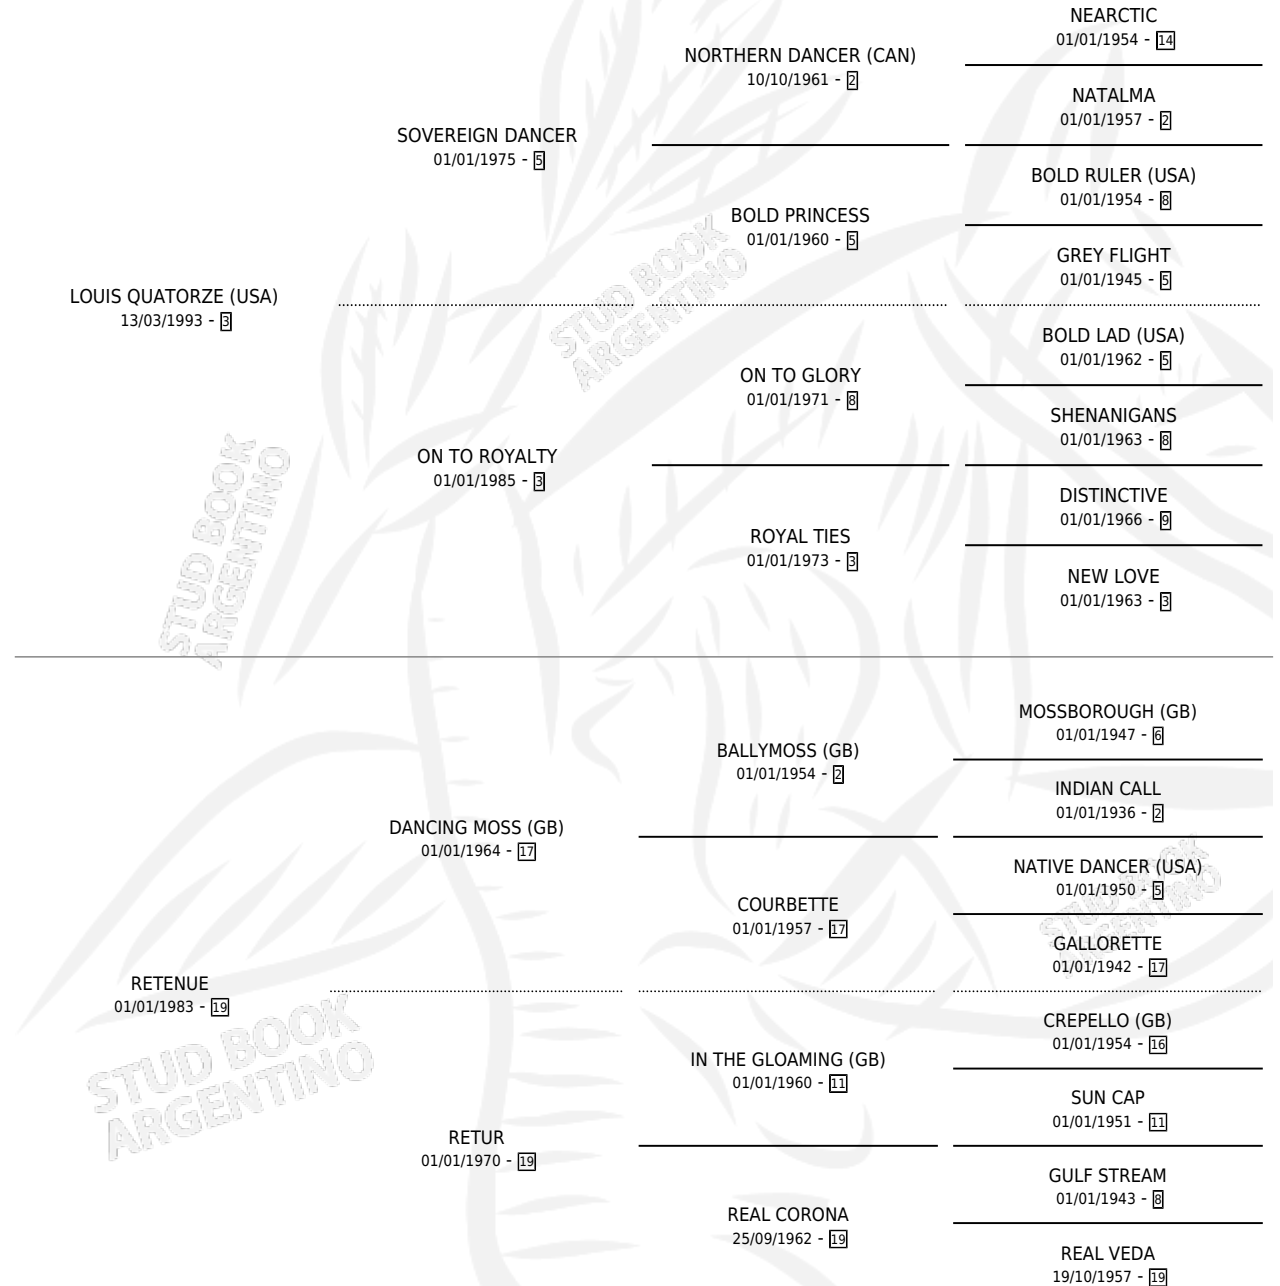

REFLECT CRASH

por LOUIS QUATORZE (USA) y RETENUE por DANCING MOSS (GB)

Argentina · Macho · Zaino · SP · 19/08/1999
Familia 19 · Volumen 37

ESTADO

TIPIFICACIÓN SANGUÍNEA	✓
TIPIFICACIÓN POR ADN	X
PASAPORTE	X
IDENTIFICACIÓN POR MICROCHIP	X
REPRODUCTOR	X

Lugar de nacimiento: Orilla Del Monte

Criador: Orilla Del Monte

PEDIGREE