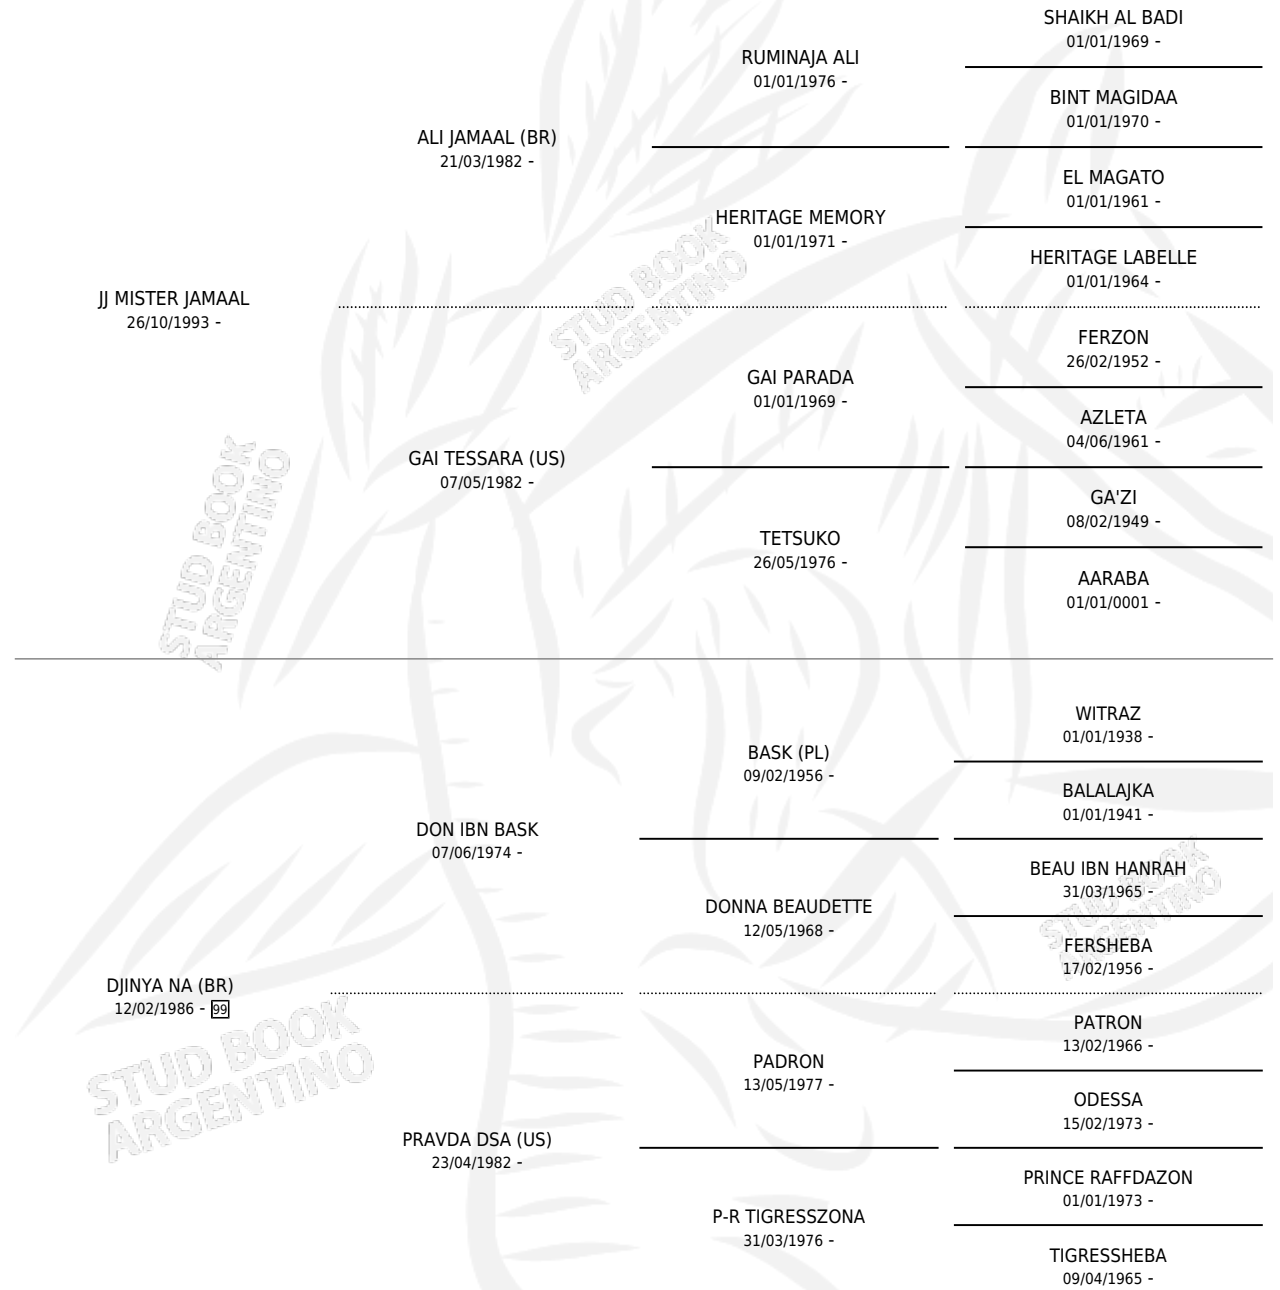

SM EDUARDO

por JJ MISTER JAMAAL y DJINYA NA (BR) por DON IBN BASK

Argentina · Macho · Tordillo · AP · 16/08/1999
Familia 99 · Volumen 37

ESTADO

TIPIFICACIÓN SANGUÍNEA	X
TIPIFICACIÓN POR ADN	X
PASAPORTE	X
IDENTIFICACIÓN POR MICROCHIP	X
REPRODUCTOR	X

Lugar de nacimiento: Maalesh
Criador: Maalesh

PEDIGREE

SM EDUARDO

Datos oficiales del Stud Book Argentino

Documento generado el 05/05/2026

studbook.org.ar