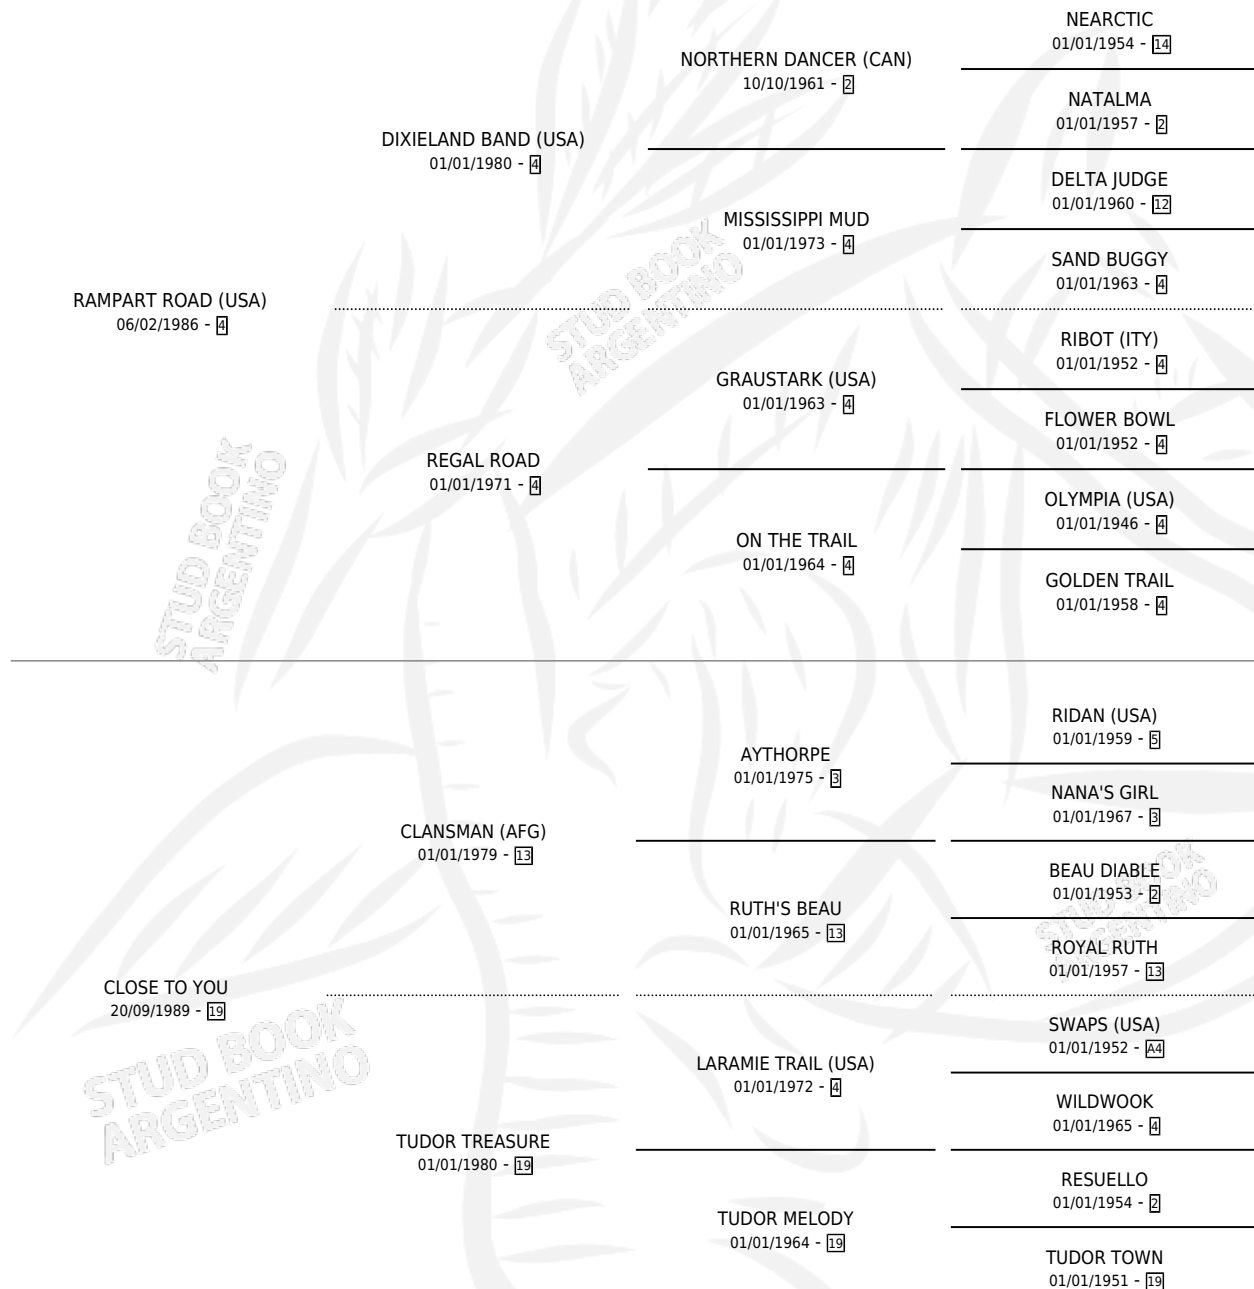

CLOSE TO ME

por **RAMPART ROAD (USA)** y **CLOSE TO YOU** por **CLANSMAN (AFG)**

Argentina · Hembra · Zaino Doradillo · SP · 20/08/1999
Familia 19-c · Volumen 37

ESTADO

TIPIFICACIÓN SANGUÍNEA	✓
TIPIFICACIÓN POR ADN	✓
PASAPORTE	X
IDENTIFICACIÓN POR MICROCHIP	X
REPRODUCTOR	✓

Lugar de nacimiento: El Navegante

Criador: Sin dato

~

HIJOS

	MACHOS	HEMBRAS
2 NACIERON	1	1
1 CORRIERON	0	1

SIN ACTUACIONES

PEDIGREE

CAMPAÑA

Solo carreras oficiales de Argentina

POR EDAD

EDAD	CC	1°	2°	3°	4°	5°	NP	CLC	CLG	CLCG1	CLGG1	IMPORTE	GANANCIA / CC
3 AÑOS	2	0	0	0	0	0	2	0	0	0	0	\$0	\$0
TOTALES	2	0	0	0	0	0	2	0	0	0	0	\$0	\$0
%		0.0%	0.0%	0.0%	0.0%	0.0%	100%	0.0%	0.0%	0.0%	0.0%		