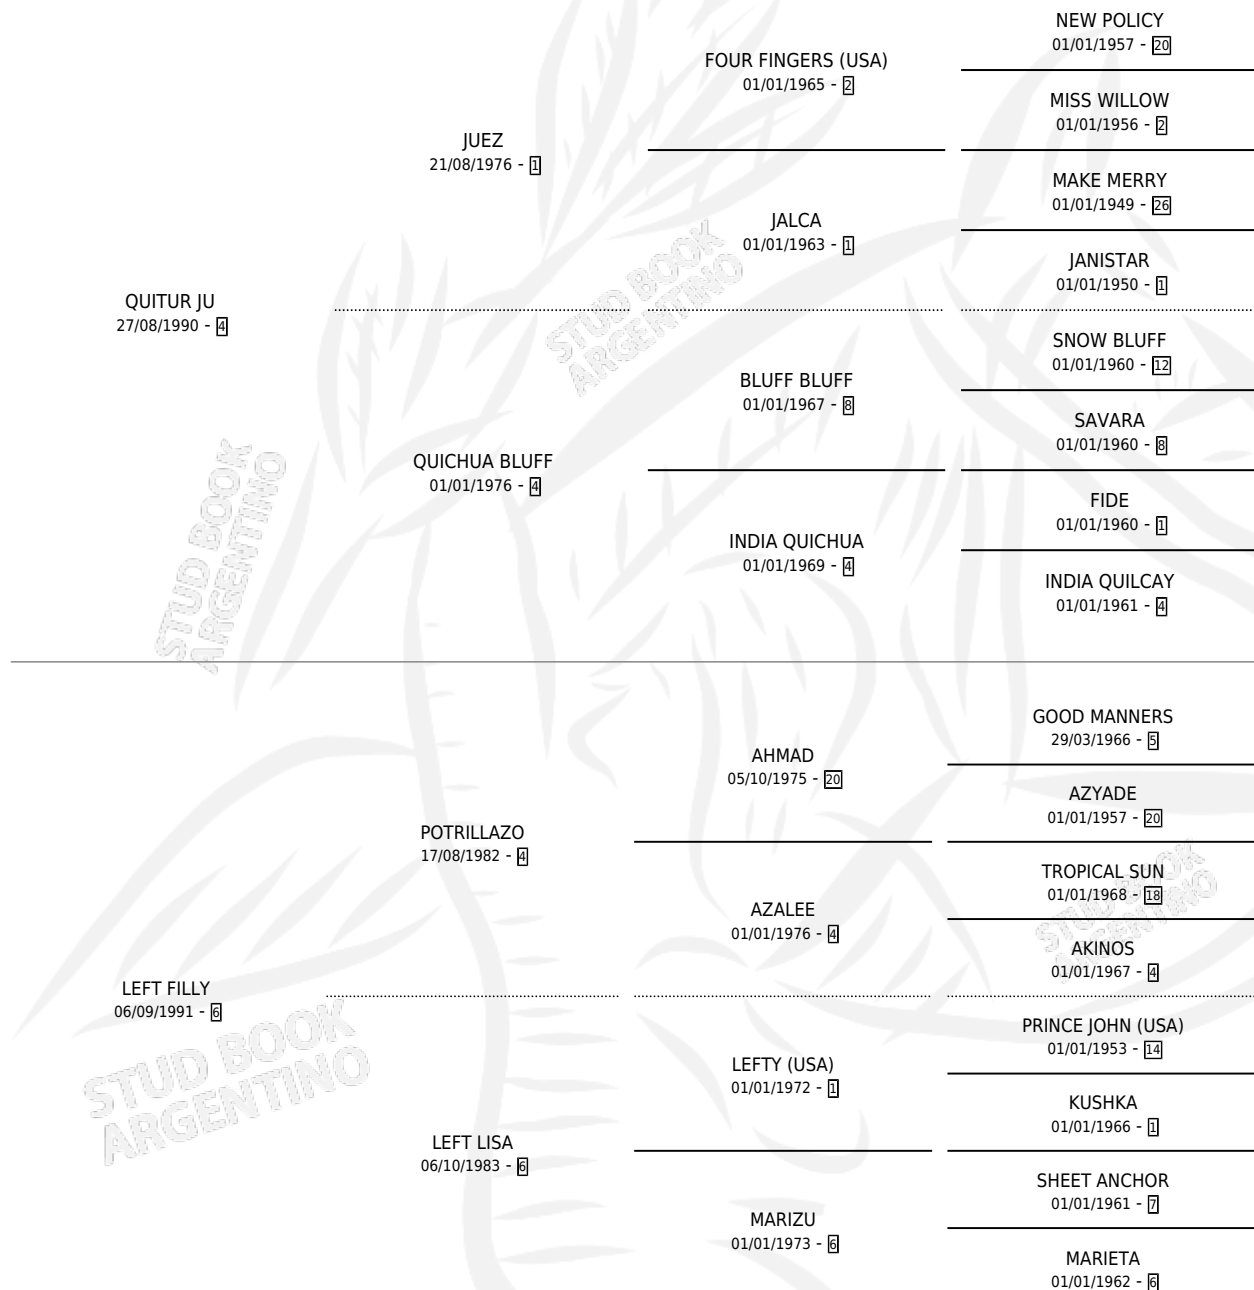

GRETEL JU

por QUITUR JU y LEFT FILLY por POTRILAZO

Argentina · Hembra · Zaino · SP · 20/08/1999
Familia 6 · Volumen 37

ESTADO

TIPIFICACIÓN SANGUÍNEA	✓
TIPIFICACIÓN POR ADN	✓
PASAPORTE	X
IDENTIFICACIÓN POR MICROCHIP	X
REPRODUCTOR	✓

Lugar de nacimiento: Cabaña Suiza

Criador: Sin dato

~

HIJOS

	MACHOS	HEMBRAS
7 NACIERON	2	5
5 CORRIERON	2	3
2 GANARON	0	2
0 GANADORES CL	0 GANADORES GR	0 GANADORES G1

PEDIGREE