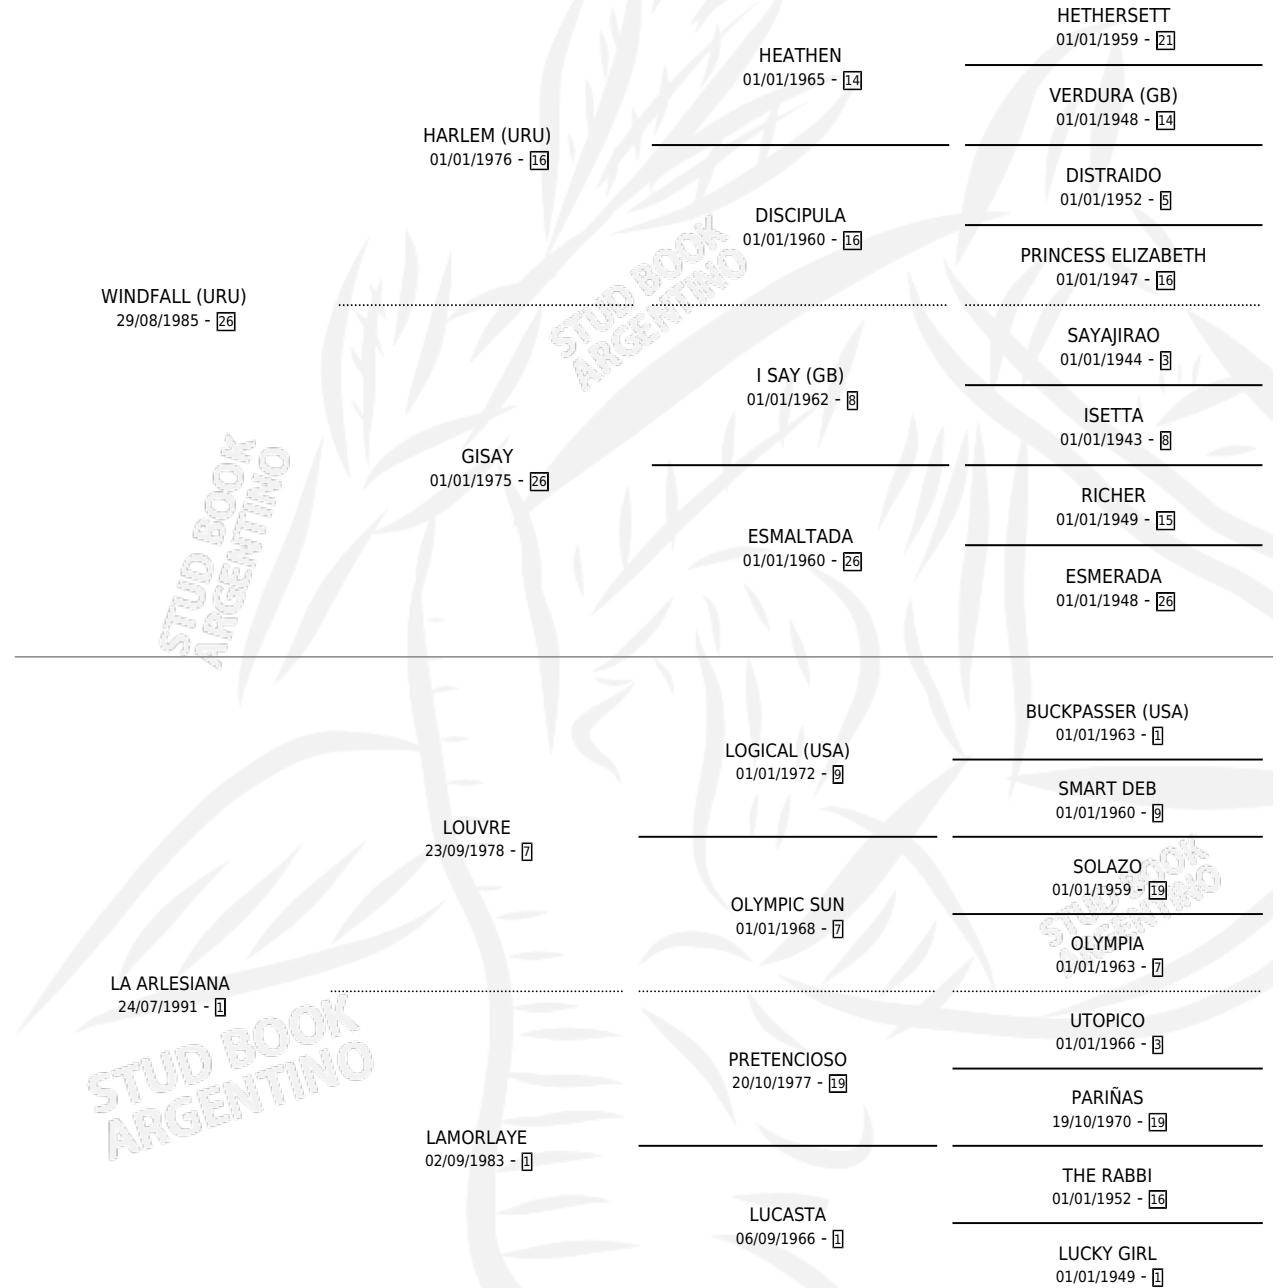

GIOCONDINA

por WINDFALL (URU) y LA ARLESIANA por LOUVRE

Argentina · Hembra · Zaino · SP · 11/08/1999
Familia 1-d · Volumen 37

ESTADO

TIPIFICACIÓN SANGUÍNEA	✓
TIPIFICACIÓN POR ADN	✓
PASAPORTE	X
IDENTIFICACIÓN POR MICROCHIP	X
REPRODUCTOR	✓

Lugar de nacimiento: M & M

Criador: Sin dato

~

HIJOS

	MACHOS	HEMBRAS
3 NACIERON	1	2
SIN ACTUACIONES		

PEDIGREE